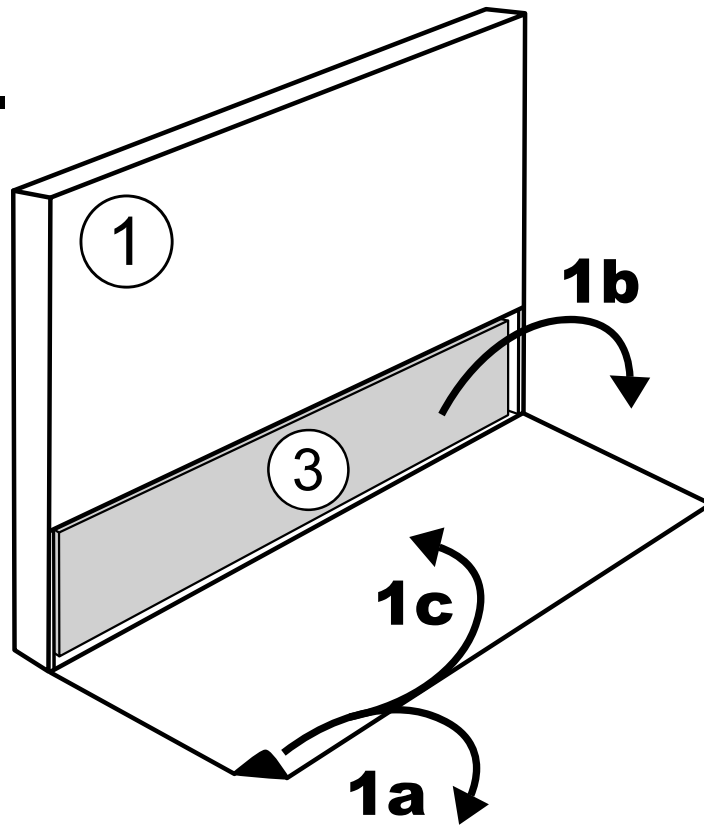

8

Meise Möbel GmbH & KG Klosterbauerschafter Straße 27 D-32278 Kirchlegern		<b>RIVA</b> by meise (KB-597) Bettkasten / storage						160 cm 180 cm 200 cm
<b>AF-12</b>	<b>B-12</b>	<b>C-12</b>	<b>D-12</b>	<b>E-12</b>	<b>F-12</b>	<b>G-12</b>	<b>H-12</b>	<b>I-12</b>
4	4	6	20	8	1	4	4	4
								
H 200	-	-	M6*25	M6*30	2012*154*70	160/180/200: 784/884/984* 1000*5	M8	M6*20
<b>J-12</b>	<b>K-12</b>	<b>LL/LR-12</b>	<b>M-12</b>	<b>N-12</b>	<b>O-12</b>	<b>P-12</b>	<b>Q-12</b>	<b>R-12</b>
6	2	2 / 2	4	1 / 1	4	2	4	16
								
160/180/200: 790/890/990* 50*12	560*35*35	-	350 N	10 / 13	M8	560*35*15	730*95*60	4*20
<b>S-12</b>	<b>T-12</b>	<b>UL/UR-12</b>	<b>V-12</b>	<b>W-12</b>	<b>X-12</b>	<b>Y-12</b>	<b>Z-12</b>	<b>AA-12</b>
2	16	1 / 1	1	14	8	16	6	14
								
1520*38*38	Set	160/180/200: 79/89/99*195cm	5	M6	M6	M8*25	M8*40	M8*60
<b>AB-12</b>	<b>AC-12</b>	<b>AD-12</b>	<b>AE-12</b>					
4	8	2	6					
								
M8	M6	590/690/790 *30*20	4*40					

**1**

**1.**

**2.**

**2**

**1.**

**2.**

**3.**

**4.**