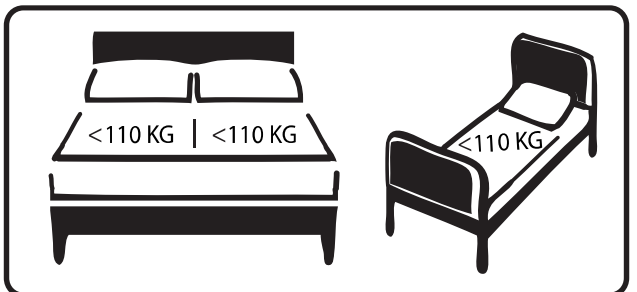

Meise Möbel GmbH & KG
Klosterbauerschafter Straße 27
D-32278 Kirchlengern
Tel.: +49 5223 - 180 98-0
Email: info@meisemoebel.de

meise.möbel®

Modelle mit Lichtquellen: Die Lichtquellen und die separaten Steuerungselemente können zur Überprüfung durch die Marktüberwachungsbehörde / als Austauschteil aus dem umgebenden Produkt entnommen werden, ohne sie dauerhaft zu zerstören. Anweisungen dazu finden Sie in der technischen Dokumentation des Produktes.

Models incl. LED Light: The light sources and the separate control elements can be removed from the surrounded product for inspection by the market surveillance authority / as replacement part without permanently destroying them. Instructions for this can be found in the technical documentation of the product.

„Wichtig: Gebrauchs- und Montageanleitung für spätere Bezugnahme aufbewahren, sorgfältig lesen“

"Important: for future reference please keep the assembly instruction, read it carefully"

инструкции за монтаж / návod k montáži / monteringsvejledning / instrucciones de montaje / monteerimisjuhendid / instrucciones de montaje / asennusohjeet / οδηγίες συναρμολόγησης / szerelési útmutató / upute za montažu / istruzioni di montaggio / montāžas instrukcijas / surinkimo instrukcijos / montage-instructies / instruções de montagem / instrukcja montażu / instrukcijunile de asamblare / инструкции по сборке / monteringsanvisningar / návod na montáž / navodila za montažo / montaj talimatları