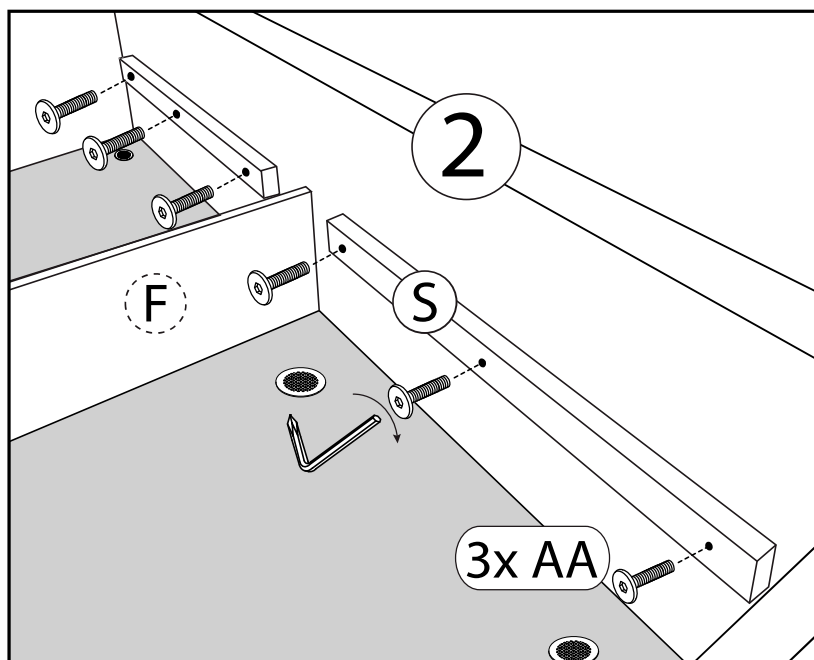

5.

3

4

5

6

7

8

Meise Möbel GmbH & KG Klosterbauerschafter Straße 27 D-32278 Kirchlengern		RIVA by meise (KB-597) Bettkasten / storage						160 cm 180 cm 200 cm
A-12	B-12	C-12	D-12	E-12	F-12	G-12	H-12	I-12
4	4	6	20	8	1	4	4	4
						 160/180/200: 784/884/984* 1000*5		
H 200	-	-	M6*25	M6*30	2012*154*70		M8	M6*20
J-12	K-12	LL/LR-12	M-12	N-12	O-12	P-12	Q-12	R-12
6	2	2 / 2	4	1 / 1	4	2	4	16
 160/180/200: 790/890/990* 50*12	 560*35*35		 36 cm 350 N			 560*35*15	 730*95*60	 4*20
S-12	T-12	UL/UR-12	V-12	W-12	X-12	Y-12	Z-12	AA-12
2	16	1 / 1	1	14	8	20	6	14
 1520*38*38	 Set	 160/180/200: 79/89/99*195cm	 5			 M8*25	 M8*40	 M8*60
AB-12	AC-12	AD-12	AE-12					
4	8	2	6					
		 590/690/790 *30*20	 4*40					
M8	M6							
		 60 min		 < 120 KG < 120 KG				