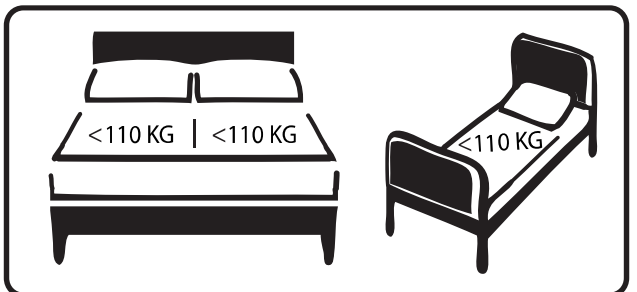

Meise Möbel GmbH & KG
Klosterbauerschafter Straße 27
D-32278 Kirchlengern
Tel.: +49 5223 - 180 98-0
Email: info@meisemoebel.de

meise.möbel®

Modelle mit Lichtquellen: Die Lichtquellen und die separaten Steuerungselemente können zur Überprüfung durch die Marktüberwachungsbehörde / als Austauschteil aus dem umgebenden Produkt entnommen werden, ohne sie dauerhaft zu zerstören. Anweisungen dazu finden Sie in der technischen Dokumentation des Produktes.

Models incl. LED Light: The light sources and the separate control elements can be removed from the surrounded product for inspection by the market surveillance authority / as replacement part without permanently destroying them. Instructions for this can be found in the technical documentation of the product.

„Wichtig: Gebrauchs- und Montageanleitung für spätere Bezugnahme aufbewahren, sorgfältig lesen“

"Important: for future reference please keep the assembly instruction, read it carefully"

инструкции за монтаж / návod k montáži / monteringsvejledning / instrucciones de montaje / monteerimisjuhendid / instrucciones de montaje / asennusohjeet / οδηγίες συναρμολόγησης / szerelési útmutató / upute za montažu / istruzioni di montaggio / montāžas instrukcijas / surinkimo instrukcijos / montage-instructies / instruções de montagem / instrukcja montaży / instrukcijunile de asamblare / инструкции по сборке / monteringsanvisningar / návod na montáž / navodila za montažo / montaj talimatları