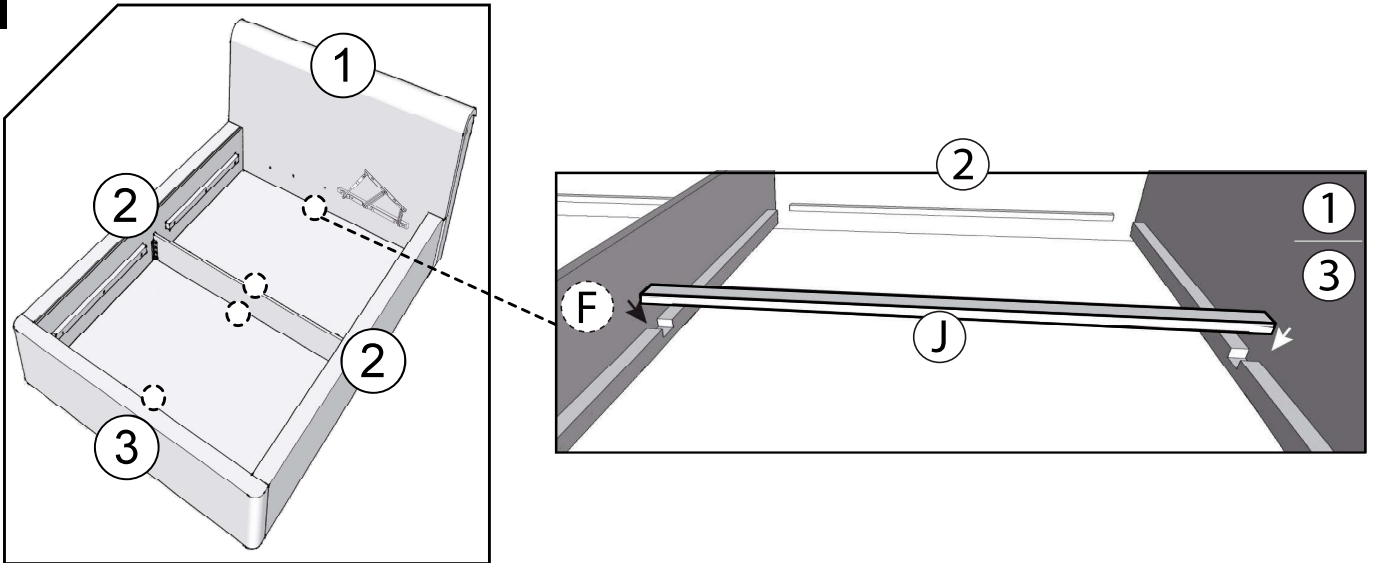

5.

3

4

5

6

7

8

Meise Möbel GmbH & KG Klosterbauerschafter Straße 27 D-32278 Kirchlengern		RIVA by meise (KB-597) Bettkasten / storage						160 cm 180 cm 200 cm
A-12	B-12	C-12	D-12	E-12	F-12	G-12	H-12	I-12
4	4	6	20	8	1	4	4	4
						 160/180/200: 784/884/984* 1000*5		
H 200	-	-	M6*25	M6*30	2012*154*70		M8	M6*20
J-12	K-12	LL/LR-12	M-12	N-12	O-12	P-12	Q-12	R-12
6	2	2 / 2	4	1 / 1	4	2	4	16
 160/180/200: 790/890/990* 50*12	 560*35*35		 36 cm 350 N			 560*35*15	 730*95*60	 4*20
S-12	T-12	UL/UR-12	V-12	W-12	X-12	Y-12	Z-12	AA-12
2	16	1 / 1	1	14	8	20	6	14
 1520*38*38	 Set	 160/180/200: 79/89/99*195cm	 5			 M8*25	 M8*40	 M8*60
AB-12	AC-12	AD-12	AE-12					
4	8	2	6					
		 590/690/790 *30*20	 4*40					
M8	M6							
		 60 min		 < 120 KG < 120 KG				

1

1.

2.

2

1.

2.

3.

4.