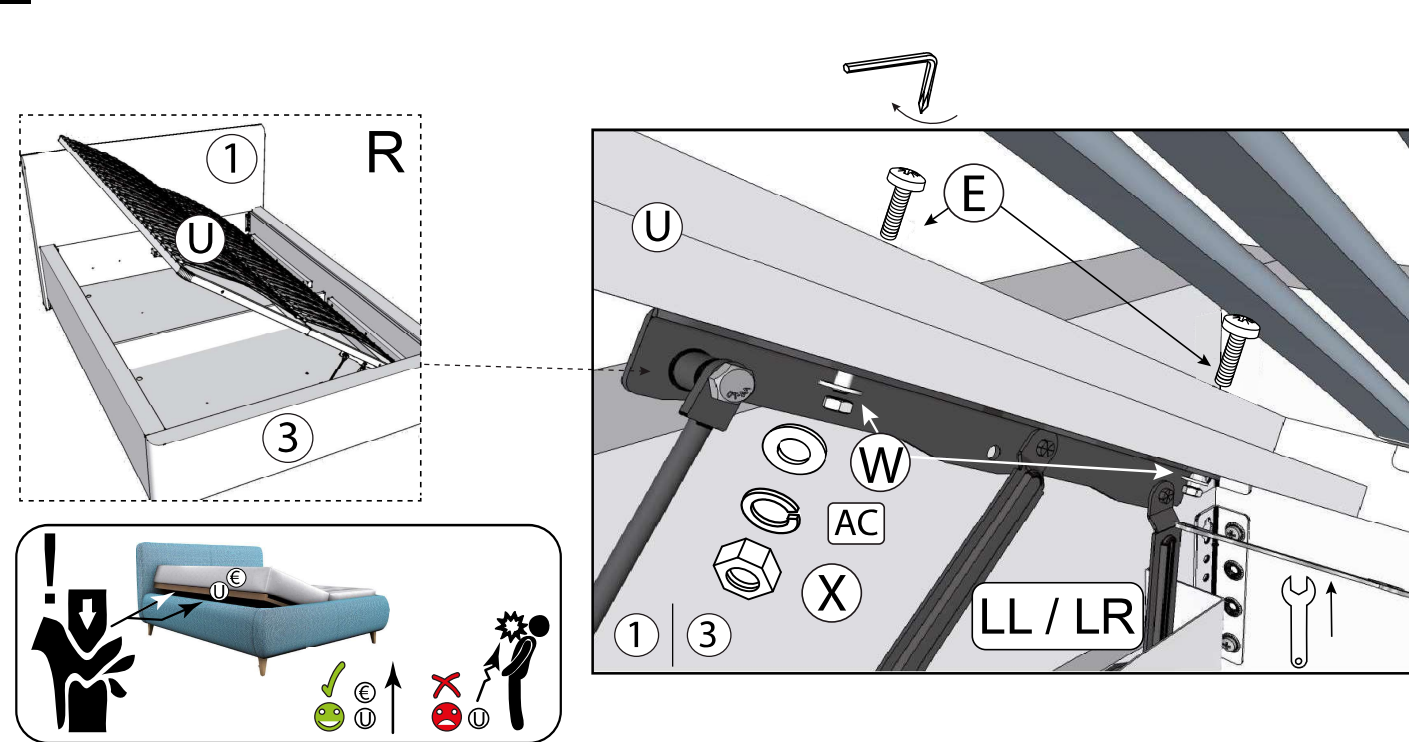

5.

3

4

5

6

7

8

Meise Möbel GmbH & KG Klosterbauerschafter Straße 27 D-32278 Kirchlengern		RIVA by meise (KB-597) Bettkasten / storage						160 cm 180 cm 200 cm
A-12	B-12	C-12	D-12	E-12	F-12	G-12	H-12	I-12
4	4	6	20	8	1	4	4	4
						 160/180/200: 784/884/984* 1000*5		
H 200	-	-	M6*25	M6*30	2012*154*70		M8	M6*20
J-12	K-12	LL/LR-12	M-12	N-12	O-12	P-12	Q-12	R-12
6	2	2 / 2	4	1 / 1	4	2	4	16
 160/180/200: 790/890/990* 50*12	 560*35*35		 36 cm 350 N			 560*35*15	 730*95*60	 4*20
S-12	T-12	UL/UR-12	V-12	W-12	X-12	Y-12	Z-12	AA-12
2	16	1 / 1	1	14	8	20	6	14
 1520*38*38	 Set	 160/180/200: 79/89/99*195cm	 5			 M8*25	 M8*40	 M8*60
AB-12	AC-12	AD-12	AE-12					
4	8	2	6					
		 590/690/790 *30*20	 4*40					
M8	M6							
		 60 min		 < 120 KG < 120 KG				