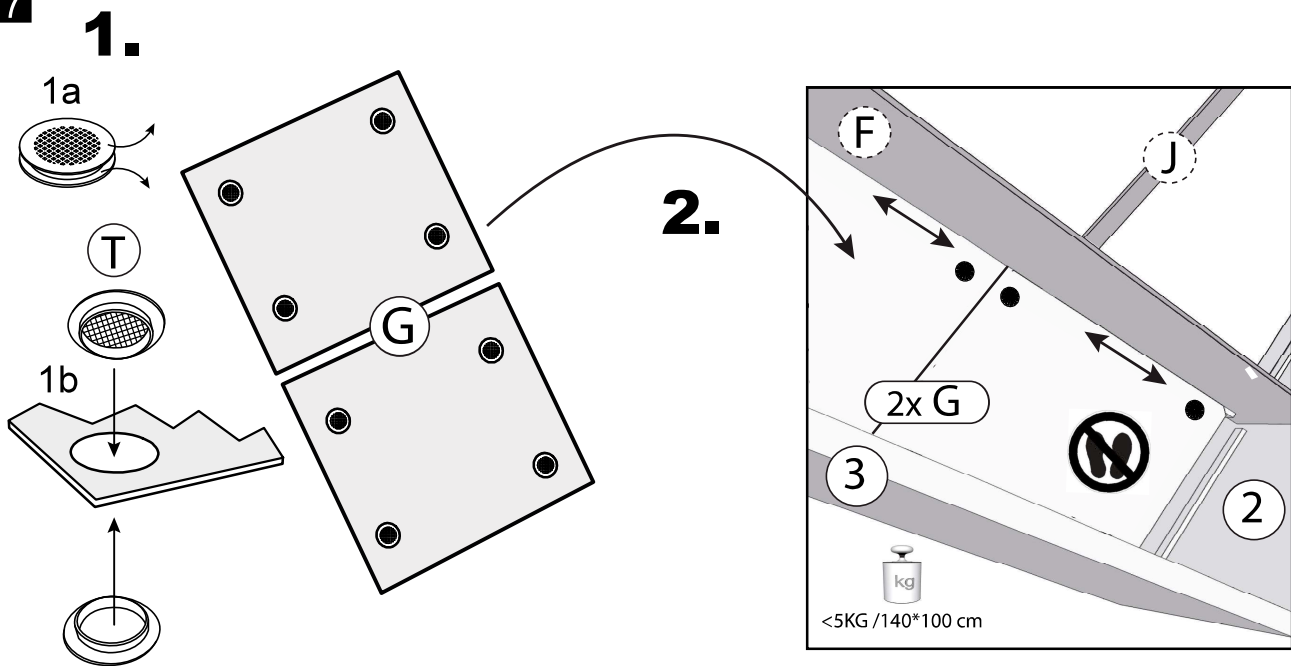

5.

3

4

5

6

7

8

Meise Möbel GmbH & KG Klosterbauerschafter Straße 27 D-32278 Kirchlengern		RIVA by meise (KB-597) Bettkasten / storage						160 cm 180 cm 200 cm
A-12	B-12	C-12	D-12	E-12	F-12	G-12	H-12	I-12
4	4	6	20	8	1	4	4	4
						 160/180/200: 784/884/984* 1000*5		
H 200	-	-	M6*25	M6*30	2012*154*70		M8	M6*20
J-12	K-12	LL/LR-12	M-12	N-12	O-12	P-12	Q-12	R-12
6	2	2 / 2	4	1 / 1	4	2	4	16
 160/180/200: 790/890/990* 50*12	 560*35*35		 36 cm 350 N			 560*35*15	 730*95*60	 4*20
S-12	T-12	UL/UR-12	V-12	W-12	X-12	Y-12	Z-12	AA-12
2	16	1 / 1	1	14	8	20	6	14
 1520*38*38	 Set	 160/180/200: 79/89/99*195cm	 5			 M8*25	 M8*40	 M8*60
AB-12	AC-12	AD-12	AE-12					
4	8	2	6					
		 590/690/790 *30*20	 4*40					
M8	M6							
		 60 min		 < 120 KG < 120 KG				