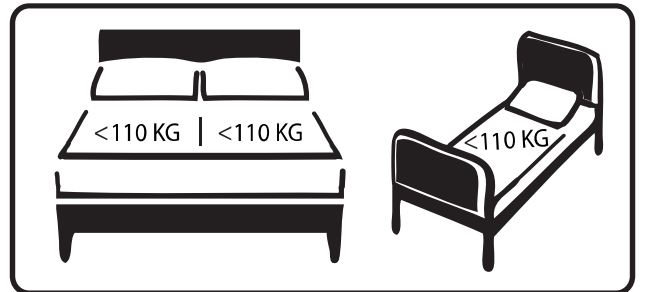

Meise Möbel GmbH & KG
Klosterbauerschafter Straße 27
D-32278 Kirchlengern
Tel.: +49 5223 - 180 98-0
Email: info@meisemoebel.de

meise.möbel®

Modelle mit Lichtquellen: Die Lichtquellen und die separaten Steuerungselemente können zur Überprüfung durch die Marktüberwachungsbehörde / als Austauschteil aus dem umgebenden Produkt entnommen werden, ohne sie dauerhaft zu zerstören. Anweisungen dazu finden Sie in der technischen Dokumentation des Produktes.

Models incl. LED Light: The light sources and the separate control elements can be removed from the surrounded product for inspection by the market surveillance authority / as replacement part without permanently destroying them. Instructions for this can be found in the technical documentation of the product.

„Wichtig: Gebrauchs- und Montageanleitung für spätere Bezugnahme aufbewahren, sorgfältig lesen“

"Important: for future reference please keep the assembly instruction, read it carefully"

инструкции за монтаж / návod k montáži / monteringsvejledning / instrucciones de montaje / monteerimisjuhendid / instrucciones de montaje / asennusohjeet / οδηγίες συναρμολόγησης / szerelési útmutató / upute za montažu / istruzioni di montaggio / montāžas instrukcijas / surinkimo instrukcijos / montage-instructies / instruções de montagem / instrukcja montażu / instrukcijunile de asamblare / инструкции по сборке / monteringsanvisningar / návod na montáž / navodila za montažo / montaj talimatları