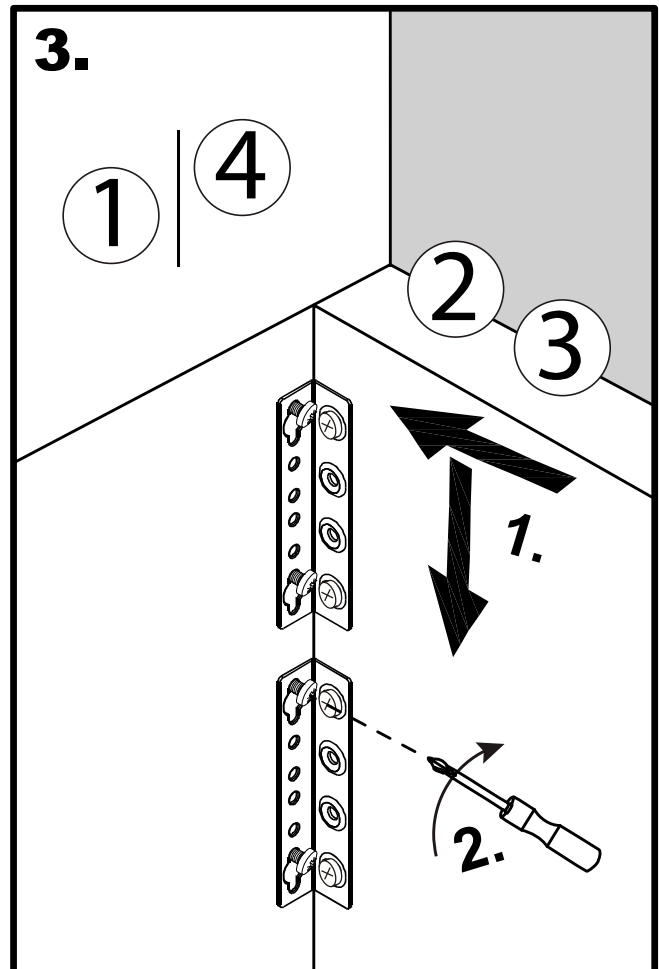

Meise Möbel GmbH & KG Klosterbauerschafter Straße 27 D-32278 Kirchlengern		<b>CUBE</b> by meise (B-503)						140 cm	
A-111	B-111	C-111	D-111	E-111	F-111	G-111	H-111	I-111	
2	2	10	36	2	1	-	8	4	
						-			
H80*40*40	670*40*20	-	M6*40	M8*40	1415*150*22	-	M6*35	M6*20	
J-111	K-111	LL/LR-111	M-111	N-111	O-111	P-111	Q-111	R-111	
-	-	-	-	12	-	-	-	-	
-	-	-	-		-	-	-	-	
-	-	-	-	M10	-	-	-	-	
S-111	T-111	U-111	V-111	W-111	X-111	Y-111	Z-111	AA-111	
4	-	-	1	8	-	-	12	-	
	-	-			-	-		-	
860*36*36	-	-	5	M6	-	-	M8*75	-	
									
		 45 min			 < 120 KG < 120 KG				

**1**

**2.**

**3.**

2

2.

3

4