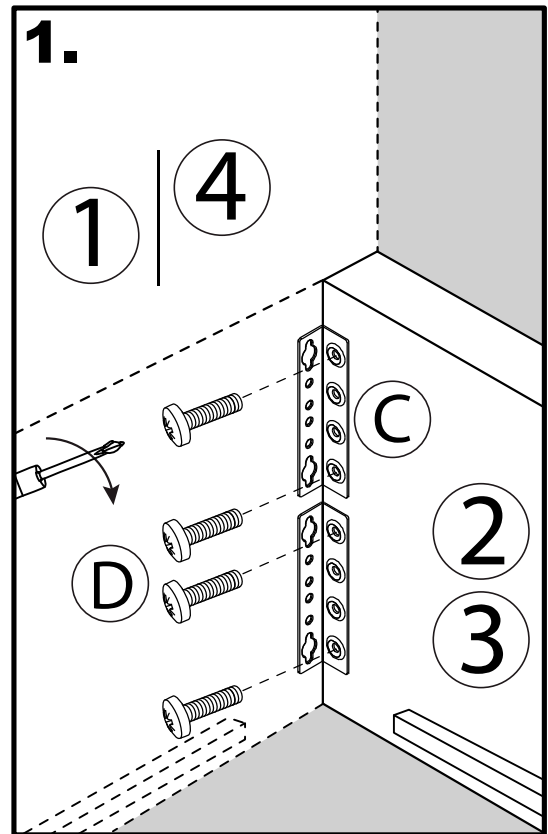

6

7

8

Meise Möbel GmbH & KG Klosterbauerschafter Straße 27 D-32278 Kirchlengern		CUBE by meise (B-503) Bettkasten / storage						160 cm 180 cm 200 cm	
A-111	B-111	C-111	D-111	E-111	F-111	G-111	H-111	I-111	
2	2	10	44	2	1	4	8	4	
						 160/180/200: 795/895/995* 995*5			
H80*40*40	670*40*20	-	M6*40	M8*40	2010*150*70		M6*35	M6*20	
J-111	K-111	LL/LR-111	M-111	N-111	O-111	P-111	Q-111	R-111	
6	2	2 / 2	4	8	-	2	4	16	
					-				
160/180/200: 785/885/985* 50*20	560*25*35	-	280 N	M10		560*25*15	730*100*70	4*20	
S-111	T-111	UL/UR-111	V-111	W-111	X-111	Y-111	Z-111	AA-111	
2	16	1 / 1	1	16	8	-	8	12	
						-			
1520*36*36	Set	160/180/200: 79/89/99*195cm	5	M6	M6		M8*75	M8*65	
									
		 60 min			 < 120 KG < 120 KG				