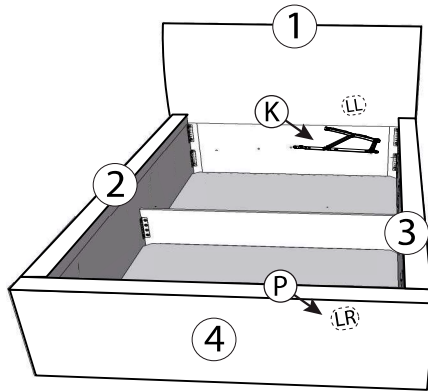

1

2.

3.

2

2.

3

4

5

6

7

8

Meise Möbel GmbH & KG Klosterbauerschafter Straße 27 D-32278 Kirchlengern		CUBE by meise (B-503) Bettkasten / storage						160 cm 180 cm 200 cm	
A-111	B-111	C-111	D-111	E-111	F-111	G-111	H-111	I-111	
2	2	10	44	2	1	4	8	4	
						 160/180/200: 795/895/995* 995*5			
H80*40*40	670*40*20	-	M6*40	M8*40	2010*150*70		M6*35	M6*20	
J-111	K-111	LL/LR-111	M-111	N-111	O-111	P-111	Q-111	R-111	
6	2	2 / 2	4	8	-	2	4	16	
					-				
160/180/200: 785/885/985* 50*20	560*25*35	-	280 N	M10		560*25*15	730*100*70	4*20	
S-111	T-111	UL/UR-111	V-111	W-111	X-111	Y-111	Z-111	AA-111	
2	16	1 / 1	1	16	8	-	8	12	
						-			
1520*36*36	Set	160/180/200: 79/89/99*195cm	5	M6	M6		M8*75	M8*65	
									
		 60 min			 < 120 KG < 120 KG				