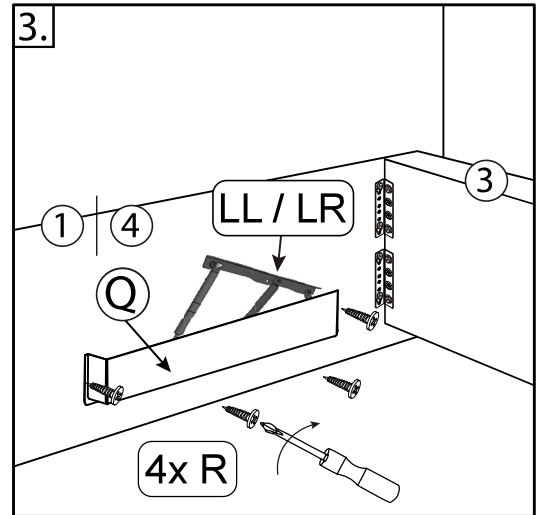

1

2.

3.

2

2.

3

4

5

6

7

8

Meise Möbel GmbH & KG Klosterbauerschafter Straße 27 D-32278 Kirchlengern		CUBE by meise (B-503) Bettkasten / storage						160 cm 180 cm 200 cm	
A-111	B-111	C-111	D-111	E-111	F-111	G-111	H-111	I-111	
2	2	10	44	2	1	4	8	4	
						 160/180/200: 795/895/995* 995*5			
H80*40*40	670*40*20	-	M6*40	M8*40	2010*150*70		M6*35	M6*20	
J-111	K-111	LL/LR-111	M-111	N-111	O-111	P-111	Q-111	R-111	
6	2	2 / 2	4	8	-	2	4	16	
					-				
160/180/200: 785/885/985* 50*20	560*25*35	-	280 N	M10		560*25*15	730*100*70	4*20	
S-111	T-111	UL/UR-111	V-111	W-111	X-111	Y-111	Z-111	AA-111	
2	16	1 / 1	1	16	8	-	8	12	
						-			
1520*36*36	Set	160/180/200: 79/89/99*195cm	5	M6	M6		M8*75	M8*65	
									
		 60 min			 < 120 KG < 120 KG				