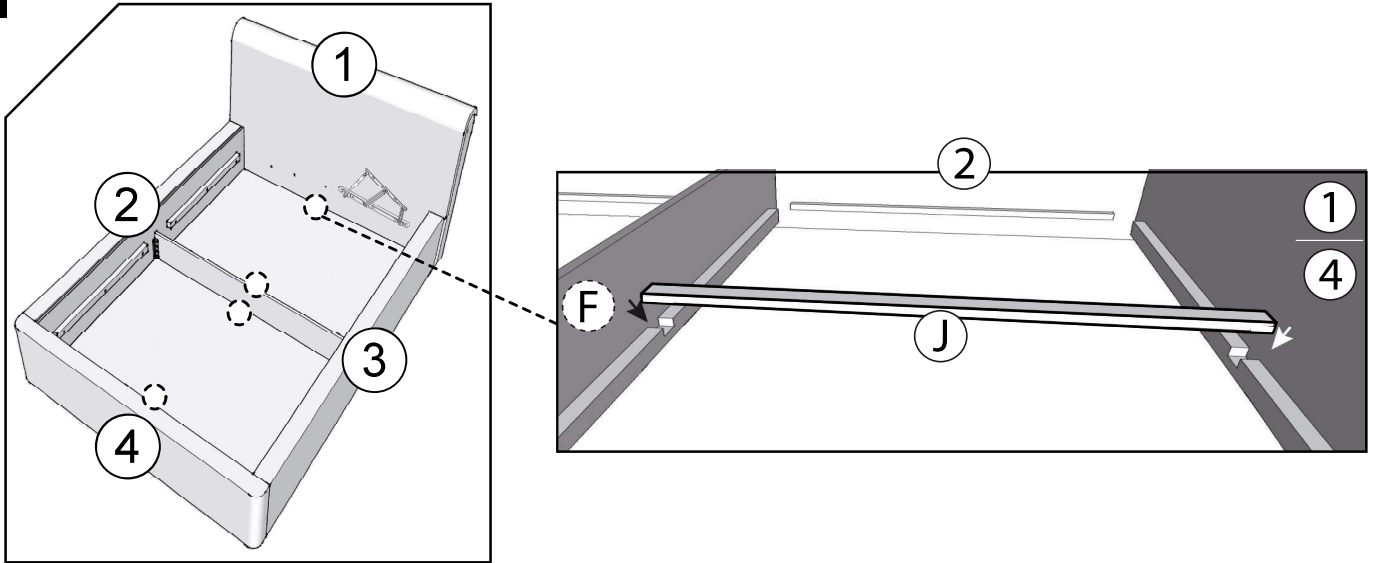

1

2.

3.

2

2.

3

4

5

6

7

8

Meise Möbel GmbH & KG Klosterbauerschafter Straße 27 D-32278 Kirchlengern		CUBE by meise (B-503) Bettkasten / storage						160 cm 180 cm 200 cm	
A-111	B-111	C-111	D-111	E-111	F-111	G-111	H-111	I-111	
2	2	10	44	2	1	4	8	4	
						 160/180/200: 795/895/995* 995*5			
H80*40*40	670*40*20	-	M6*40	M8*40	2010*150*70		M6*35	M6*20	
J-111	K-111	LL/LR-111	M-111	N-111	O-111	P-111	Q-111	R-111	
6	2	2 / 2	4	8	-	2	4	16	
					-				
160/180/200: 785/885/985* 50*20	560*25*35	-	280 N	M10		560*25*15	730*100*70	4*20	
S-111	T-111	UL/UR-111	V-111	W-111	X-111	Y-111	Z-111	AA-111	
2	16	1 / 1	1	16	8	-	8	12	
						-			
1520*36*36	Set	160/180/200: 79/89/99*195cm	5	M6	M6		M8*75	M8*65	
									
		 60 min			 < 120 KG < 120 KG				