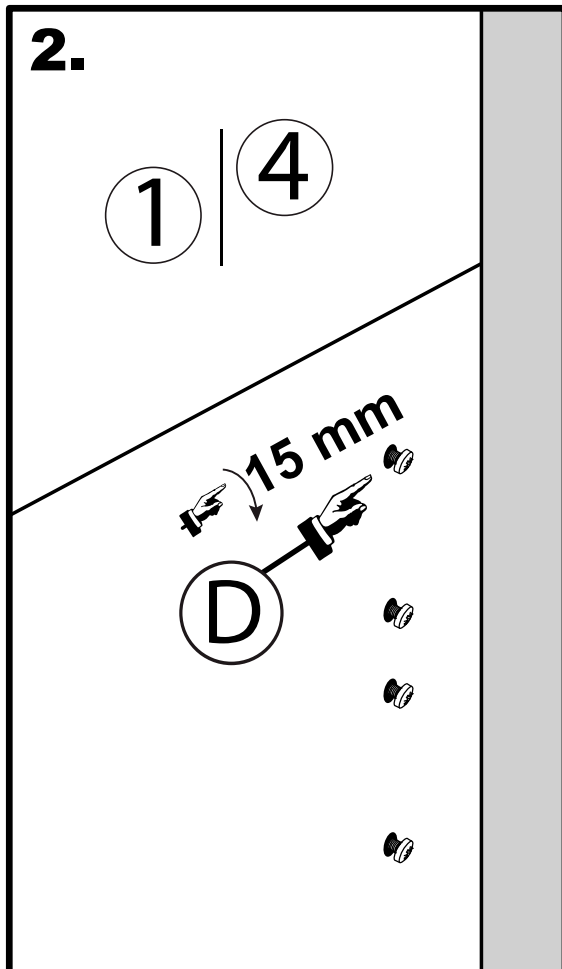

6

7

8

Meise Möbel GmbH & KG Klosterbauerschafter Straße 27 D-32278 Kirchlengern		CUBE by meise (B-503) Bettkasten / storage						160 cm 180 cm 200 cm	
A-111	B-111	C-111	D-111	E-111	F-111	G-111	H-111	I-111	
2	2	10	44	2	1	4	8	4	
						 160/180/200: 795/895/995* 995*5			
H80*40*40	670*40*20	-	M6*40	M8*40	2010*150*70		M6*35	M6*20	
J-111	K-111	LL/LR-111	M-111	N-111	O-111	P-111	Q-111	R-111	
6	2	2 / 2	4	8	-	2	4	16	
					-				
160/180/200: 785/885/985* 50*20	560*25*35	-	280 N	M10		560*25*15	730*100*70	4*20	
S-111	T-111	UL/UR-111	V-111	W-111	X-111	Y-111	Z-111	AA-111	
2	16	1 / 1	1	16	8	-	8	12	
						-			
1520*36*36	Set	160/180/200: 79/89/99*195cm	5	M6	M6		M8*75	M8*65	
									
		 60 min			 < 120 KG < 120 KG				