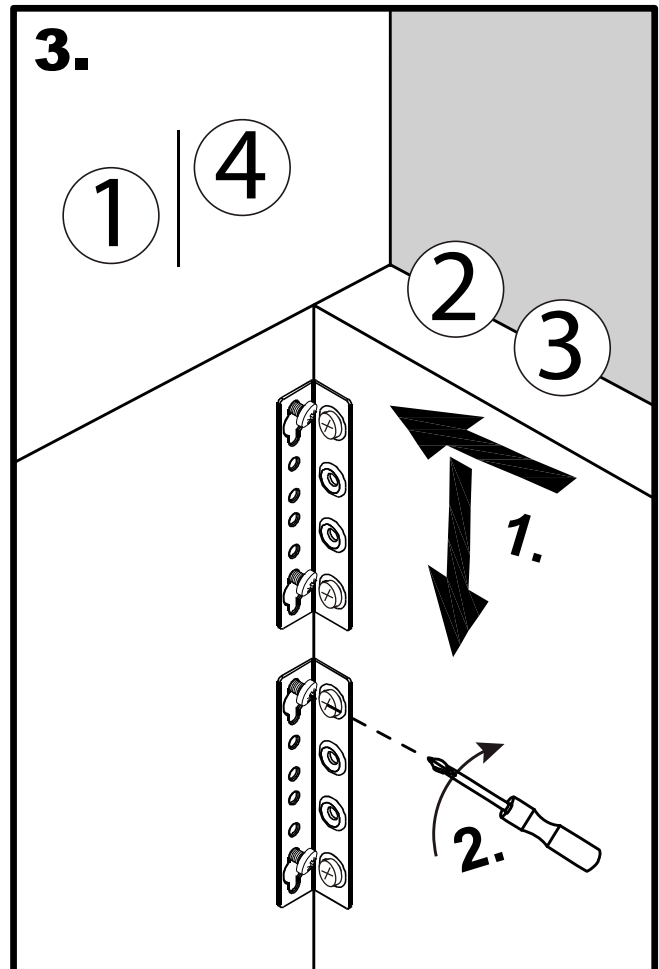

6

7

8

Meise Möbel GmbH & KG Klosterbauerschafter Straße 27 D-32278 Kirchlengern		CUBE by meise (B-503) Bettkasten / storage						160 cm 180 cm 200 cm	
A-111	B-111	C-111	D-111	E-111	F-111	G-111	H-111	I-111	
2	2	10	44	2	1	4	8	4	
						 160/180/200: 795/895/995* 995*5			
H80*40*40	670*40*20	-	M6*40	M8*40	2010*150*70		M6*35	M6*20	
J-111	K-111	LL/LR-111	M-111	N-111	O-111	P-111	Q-111	R-111	
6	2	2 / 2	4	8	-	2	4	16	
					-				
160/180/200: 785/885/985* 50*20	560*25*35	-	280 N	M10		560*25*15	730*100*70	4*20	
S-111	T-111	UL/UR-111	V-111	W-111	X-111	Y-111	Z-111	AA-111	
2	16	1 / 1	1	16	8	-	8	12	
						-			
1520*36*36	Set	160/180/200: 79/89/99*195cm	5	M6	M6		M8*75	M8*65	
									
		 60 min			 < 120 KG < 120 KG				