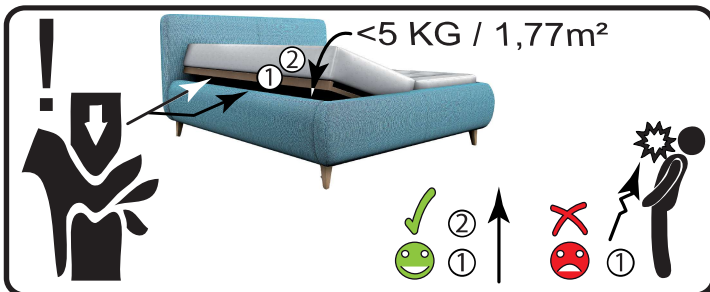

Meise Möbel GmbH & KG
Klosterbauerschafter Straße 27
D-32278 Kirchlengern
Tel.: +49 5223 - 180 98-0
Email: info@meisemoebel.de

meise.möbel®

Modelle mit Lichtquellen: Die Lichtquellen und die separaten Steuerungselemente können zur Überprüfung durch die Marktüberwachungsbehörde / als Austauschteil aus dem umgebenden Produkt entnommen werden, ohne sie dauerhaft zu zerstören. Anweisungen dazu finden Sie in der technischen Dokumentation des Produktes.

Models incl. LED Light: The light sources and the separate control elements can be removed from the surrounded product for inspection by the market surveillance authority / as replacement part without permanently destroying them. Instructions for this can be found in the technical documentation of the product.

„Wichtig: Gebrauchs- und Montageanleitung für spätere Bezugnahme aufbewahren, sorgfältig lesen“

"Important: for future reference please keep the assembly instruction, read it carefully"

инструкции за монтаж / návod k montáži / monteringsvejledning / instrucciones de montaje / monteerimisjuhendid / instructions de montage / asennusohjeet / οδηγίες συναρμολόγησης / szerelési útmutató / upute za montažu / istruzioni di montaggio / montāžas instrukcijas / surinkimo instrukcijos / montage-instructies / instruções de montagem / instrukcja montażu / instrucțiunile de asamblare / инструкции по сборке / monteringsanvisningar / návod na montáž / navodila za montažo / montaj talimatları