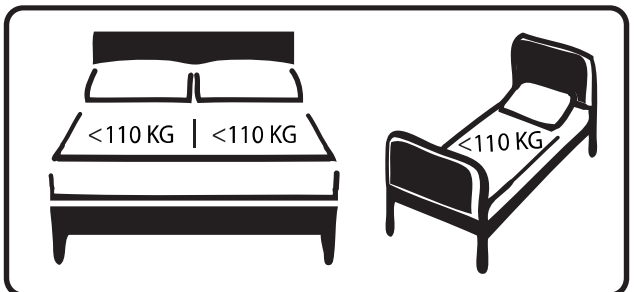

Meise Möbel GmbH & KG
Klosterbauerschafter Straße 27
D-32278 Kirchlengern
Tel.: +49 5223 - 180 98-0
Email: info@meisemoebel.de

meise.möbel®

Modelle mit Lichtquellen: Die Lichtquellen und die separaten Steuerungselemente können zur Überprüfung durch die Marktüberwachungsbehörde / als Austauschteil aus dem umgebenden Produkt entnommen werden, ohne sie dauerhaft zu zerstören. Anweisungen dazu finden Sie in der technischen Dokumentation des Produktes.

Models incl. LED Light: The light sources and the separate control elements can be removed from the surrounded product for inspection by the market surveillance authority / as replacement part without permanently destroying them. Instructions for this can be found in the technical documentation of the product.

„Wichtig: Gebrauchs- und Montageanleitung für spätere Bezugnahme aufbewahren, sorgfältig lesen“

"Important: for future reference please keep the assembly instruction, read it carefully"

инструкции за монтаж / návod k montáži / monteringsvejledning / instrucciones de montaje / monteerimisjuhendid / instructions de montage / asennusohjeet / οδηγίες συναρμολόγησης / szerelési útmutató / upute za montažu / istruzioni di montaggio / montāžas instrukcijas / surinkimo instrukcijos / montage-instructies / instruções de montagem / instrukcja montażu / instrucțiunile de asamblare / инструкции по сборке / monteringsanvisningar / návod na montáž / navodila za montažo / montaj talimatları