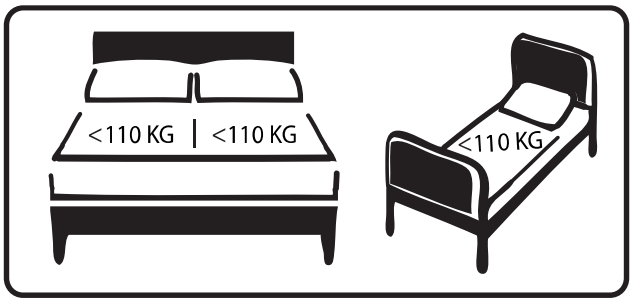

Meise Möbel GmbH & KG
Klosterbauerschafter Straße 27
D-32278 Kirchlengern
Tel.: +49 5223 - 180 98-0
Email: info@meisemoebel.de

meise.möbel®

Modelle mit Lichtquellen: Die Lichtquellen und die separaten Steuerungselemente können zur Überprüfung durch die Marktüberwachungsbehörde / als Austauschteil aus dem umgebenden Produkt entnommen werden, ohne sie dauerhaft zu zerstören. Anweisungen dazu finden Sie in der technischen Dokumentation des Produktes.

Models incl. LED Light: The light sources and the separate control elements can be removed from the surrounded product for inspection by the market surveillance authority / as replacement part without permanently destroying them. Instructions for this can be found in the technical documentation of the product.

„Wichtig: Gebrauchs- und Montageanleitung für spätere Bezugnahme aufbewahren, sorgfältig lesen“

"Important: for future reference please keep the assembly instruction, read it carefully"

инструкции за монтаж / návod k montáži / monteringsvejledning / instrucciones de montaje / monteerimisjuhendid / instructions de montage / asennusohjeet / οδηγίες συναρμολόγησης / szerelési útmutató / upute za montažu / istruzioni di montaggio / montāžas instrukcijas / surinkimo instrukcijos / montage-instructies / instruções de montagem / instrukcja montażu / instrucțiunile de asamblare / инструкции по сборке / monteringsanvisningar / návod na montáž / navodila za montažo / montaj talimatları