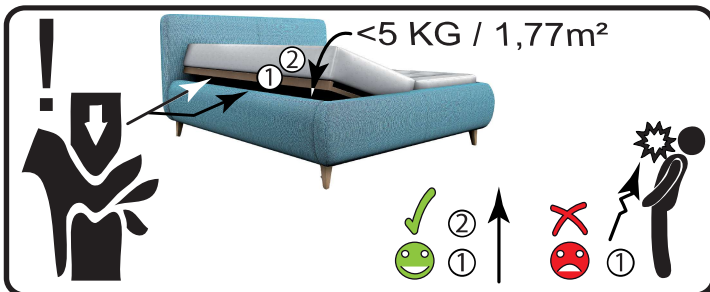

Meise Möbel GmbH & KG
Klosterbauerschafter Straße 27
D-32278 Kirchlengern
Tel.: +49 5223 - 180 98-0
Email: info@meisemoebel.de

meise.möbel®

Modelle mit Lichtquellen: Die Lichtquellen und die separaten Steuerungselemente können zur Überprüfung durch die Marktüberwachungsbehörde / als Austauschteil aus dem umgebenden Produkt entnommen werden, ohne sie dauerhaft zu zerstören. Anweisungen dazu finden Sie in der technischen Dokumentation des Produktes.

Models incl. LED Light: The light sources and the separate control elements can be removed from the surrounded product for inspection by the market surveillance authority / as replacement part without permanently destroying them. Instructions for this can be found in the technical documentation of the product.

„Wichtig: Gebrauchs- und Montageanleitung für spätere Bezugnahme aufbewahren, sorgfältig lesen“

"Important: for future reference please keep the assembly instruction, read it carefully"

инструкции за монтаж / návod k montáži / monteringsvejledning / instrucciones de montaje / monteerimisjuhendid / instructions de montage / asennusohjeet / οδηγίες συναρμολόγησης / szerelési útmutató / upute za montažu / istruzioni di montaggio / montāžas instrukcijas / surinkimo instrukcijos / montage-instructies / instruções de montagem / instrukcja montażu / instrukcijunile de asamblare / инструкции по сборке / monteringsanvisningar / návod na montáž / navodila za montažo / montaj talimatları