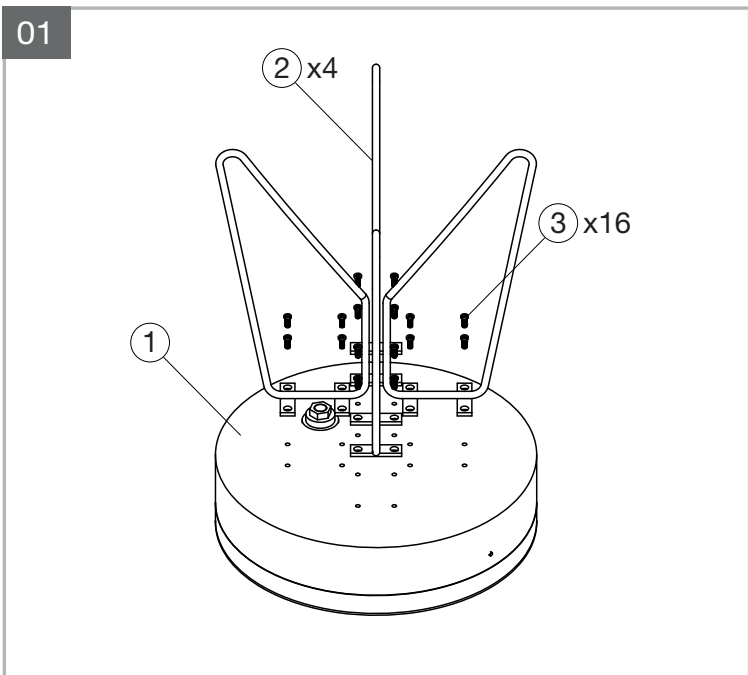

INSTRUCTIONS D'ASSEMBLAGE / ASSEMBLY INSTRUCTIONS / MONTAGEANLEITUNG

Visuals non contractuels / non-contractual visuals / nicht unbedingt realitätsstreue Abbildungen