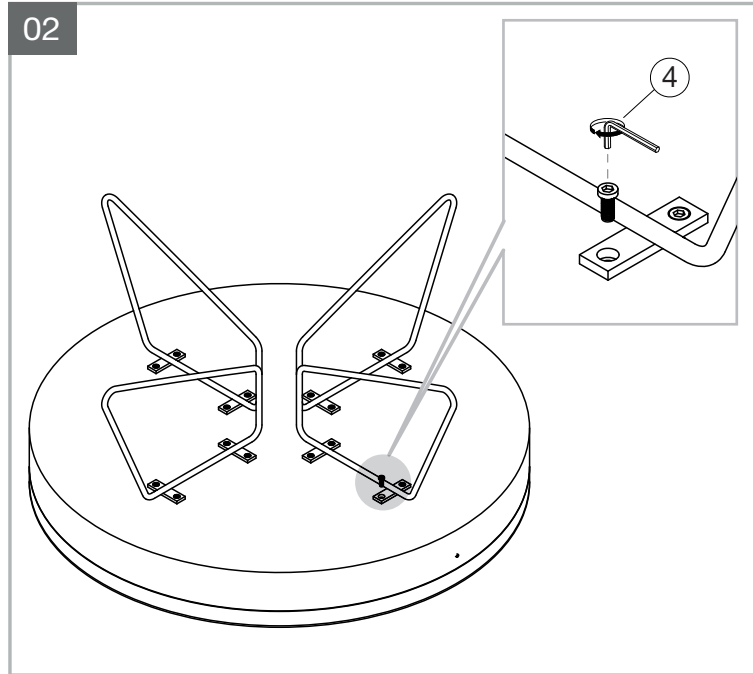

INSTRUCTIONS D'ASSEMBLAGE / ASSEMBLY INSTRUCTIONS / MONTAGEANLEITUNG

Visuals non contractuels / non-contractual visuals / nicht unbedingt realitätsstreue Abbildungen