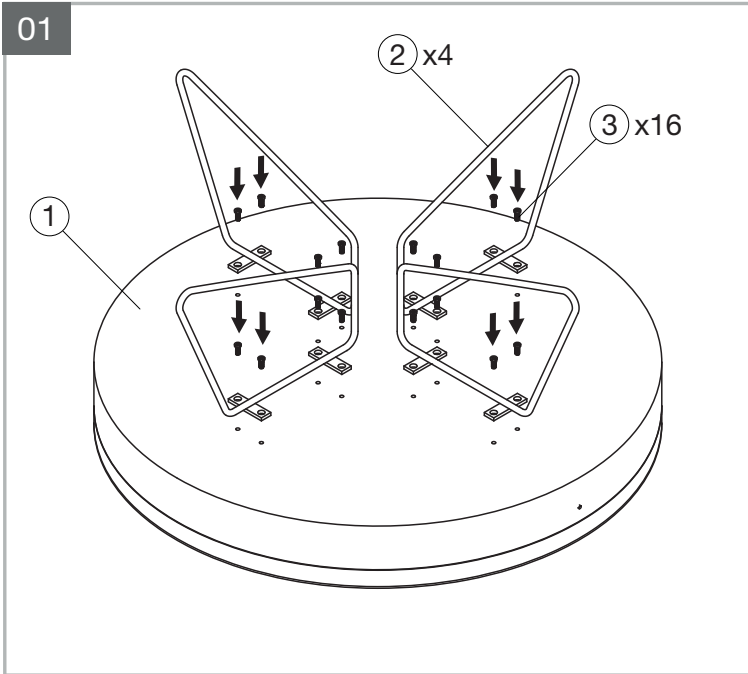

INSTRUCTIONS D'ASSEMBLAGE / ASSEMBLY INSTRUCTIONS / MONTAGEANLEITUNG

Visuals non contractuels / non-contractual visuals / nicht unbedingt realitätsstreue Abbildungen