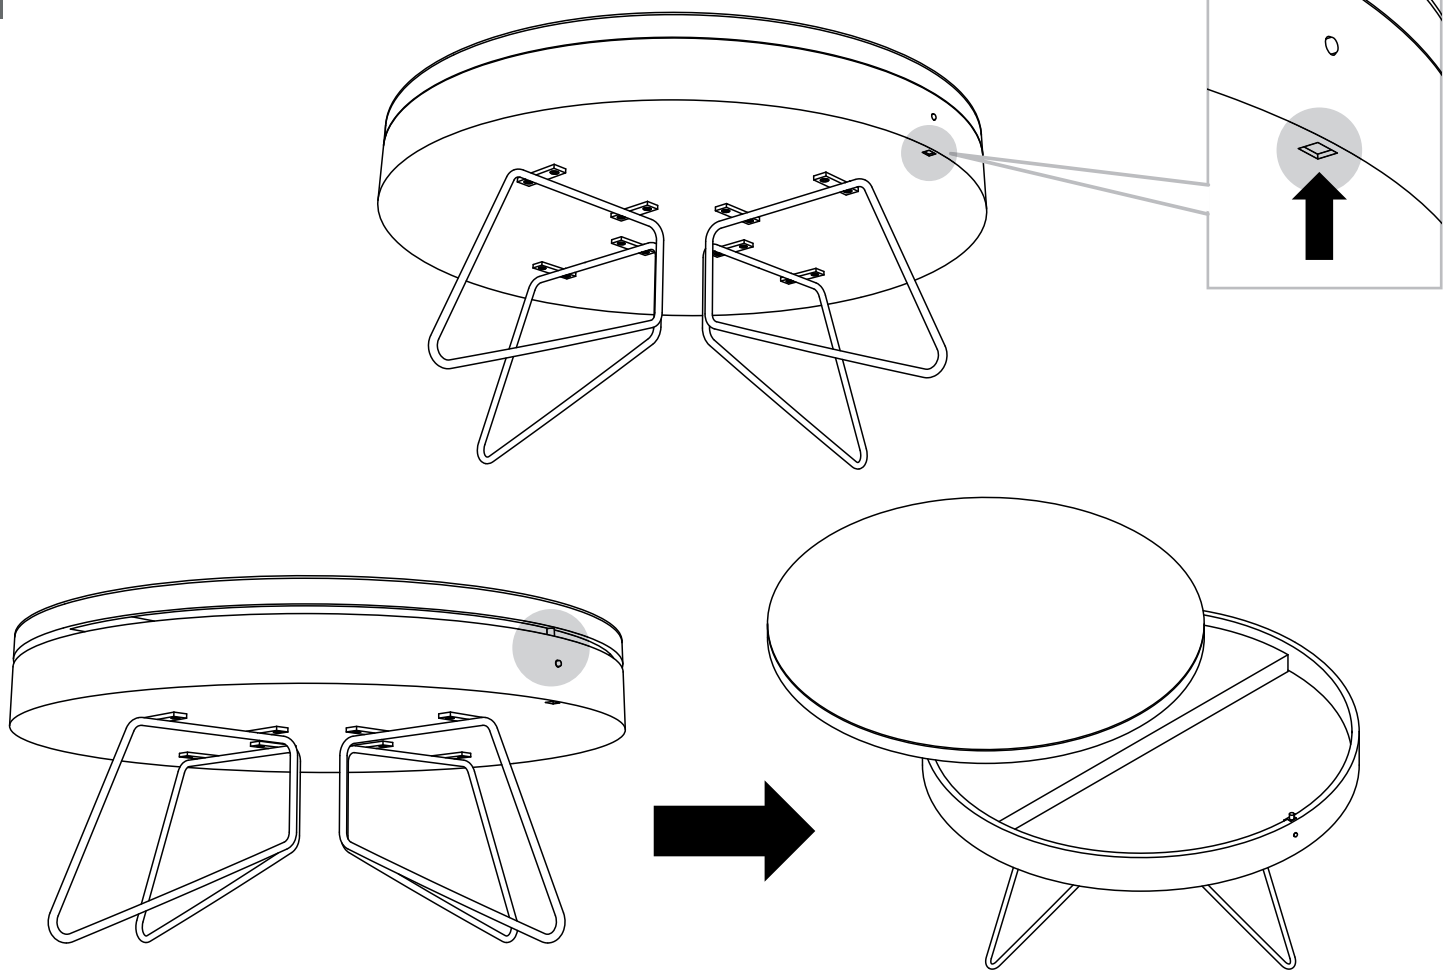

CONSEILS D'ENTRETIEN / CARE INSTRUCTIONS / PFLEGEHINWEISE