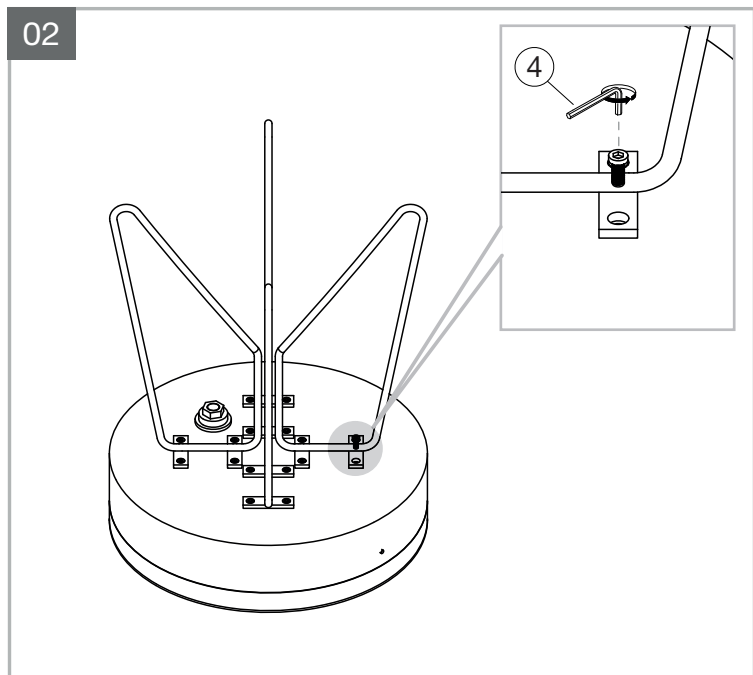

INSTRUCTIONS D'ASSEMBLAGE / ASSEMBLY INSTRUCTIONS / MONTAGEANLEITUNG

Visuals non contractuels / non-contractual visuals / nicht unbedingt realitätsstreue Abbildungen