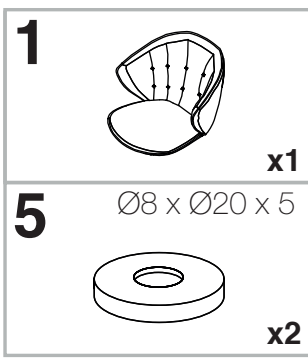

Tenir les enfants à l'écart lors du montage - Ne jamais soulever la table par le plateau.
Keep children away during assembly - Do not carry the table upper plate.
Kinder bei der Montage fernhalten – Niemals den Tisch an den Platten hochheben.