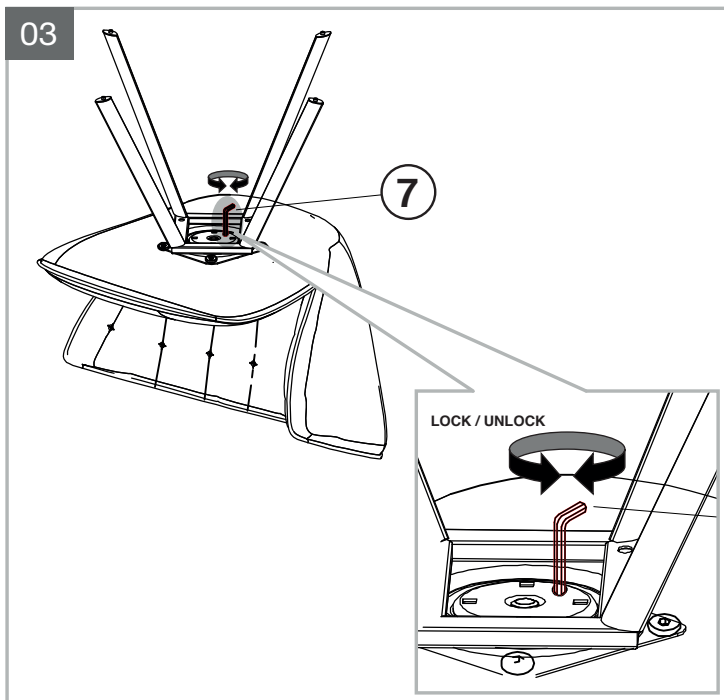

Tenir les enfants à l'écart lors du montage - Ne jamais soulever la table par le plateau.
Keep children away during assembly - Do not carry the table upper plate.
Kinder bei der Montage fernhalten – Niemals den Tisch an den Platten hochheben.