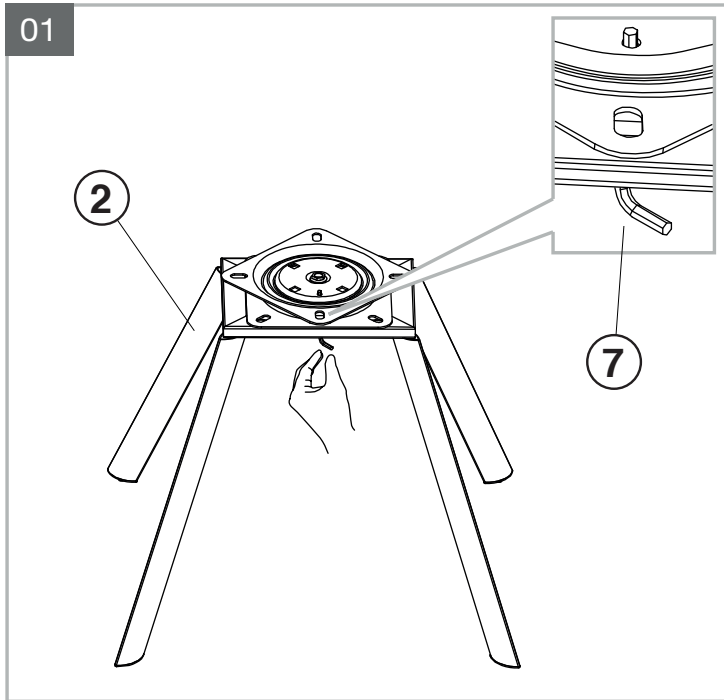

Tenir les enfants à l'écart lors du montage - Ne jamais soulever la table par le plateau.
Keep children away during assembly - Do not carry the table upper plate.
Kinder bei der Montage fernhalten – Niemals den Tisch an den Platten hochheben.