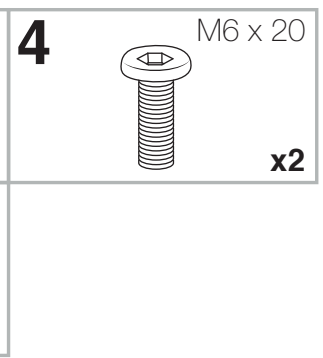

Tenir les enfants à l'écart lors du montage - Ne jamais soulever la table par le plateau.
Keep children away during assembly - Do not carry the table upper plate.
Kinder bei der Montage fernhalten – Niemals den Tisch an den Platten hochheben.