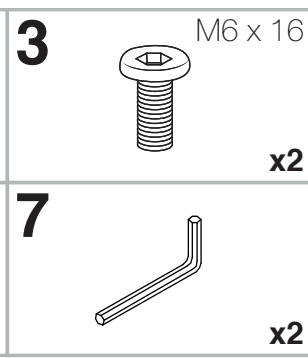

Tenir les enfants à l'écart lors du montage - Ne jamais soulever la table par le plateau.
Keep children away during assembly - Do not carry the table upper plate.
Kinder bei der Montage fernhalten – Niemals den Tisch an den Platten hochheben.