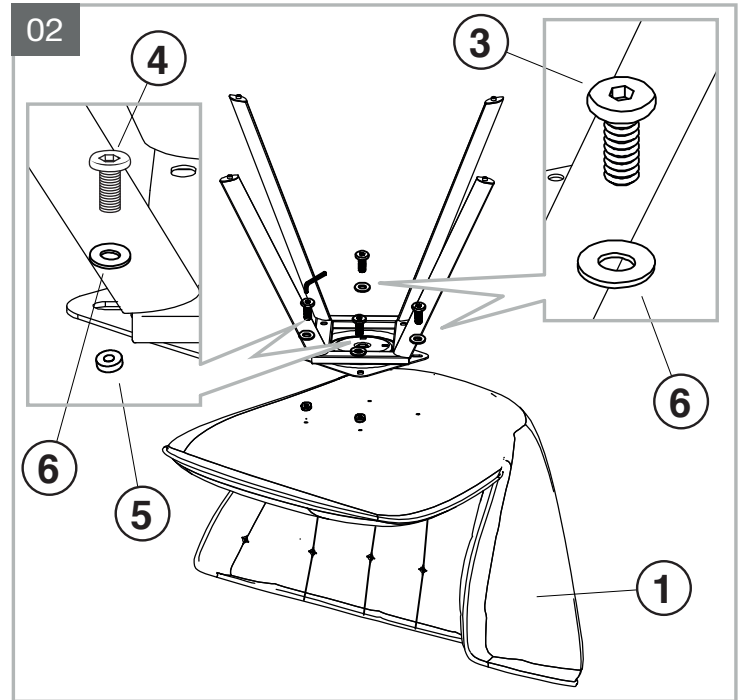

Tenir les enfants à l'écart lors du montage - Ne jamais soulever la table par le plateau.
Keep children away during assembly - Do not carry the table upper plate.
Kinder bei der Montage fernhalten – Niemals den Tisch an den Platten hochheben.