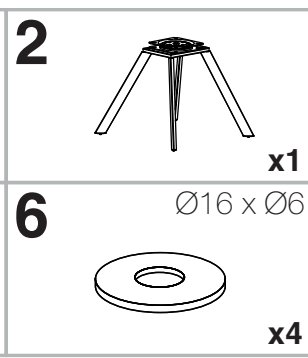

Tenir les enfants à l'écart lors du montage - Ne jamais soulever la table par le plateau.
Keep children away during assembly - Do not carry the table upper plate.
Kinder bei der Montage fernhalten – Niemals den Tisch an den Platten hochheben.