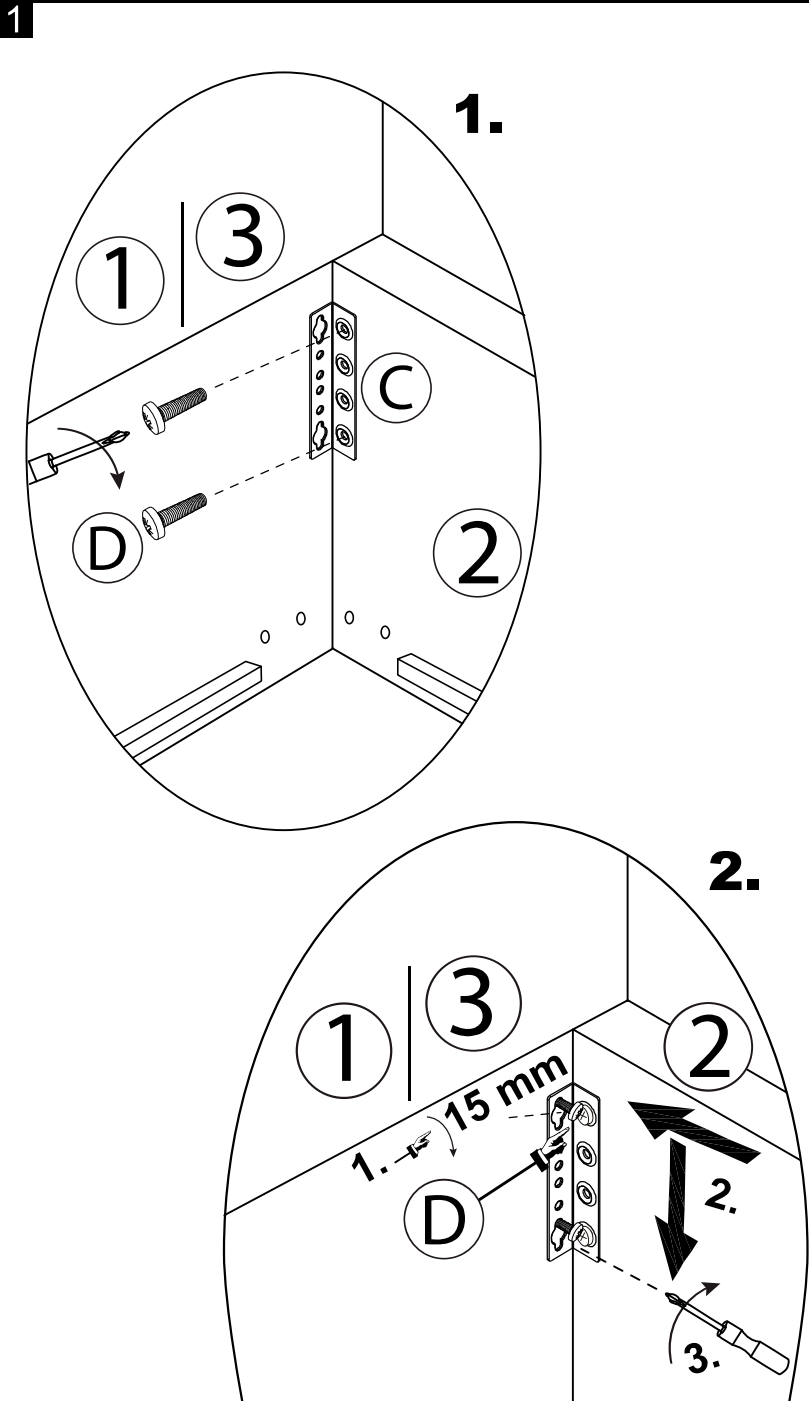

Meise Möbel GmbH & KG Klosterbauerschafter Straße 27 D-32278 Kirchlegern		BELLA by meise Bettkasten / storage						160 cm 180 cm 200 cm	
A-86	B-86	C-86	D-86	E-86	F-86	G-86	H-86	I-86	
4	4	4	28	20	1	4	4	20	
									
H 195	-	-	M6*30	M6*65	2005*183*94	160/180/200: 788/888/988*997	M8	M6*20	
J-86	K-86	LL/LR-86	M-86	N-86	O-86	P-86	Q-86	R-86	
6	2	2 / 2	4	8	4	2	4	16	
									
160/180/200: 780/880/980*50*20	530*30*30	-	350 N	M8*16	M8*24	530*30*10	820*95*60	4*20	
S-86	T-86	UL/UR-86	V-86	W-86	X-86	Y-86	Z-86	AA-86	
2	16	1 / 1	1	24	8	4	-	-	
							-	-	
1800*40*30	-	160/180/200: 79/89/99*195cm	4	M6*12	M6	-	-	-	