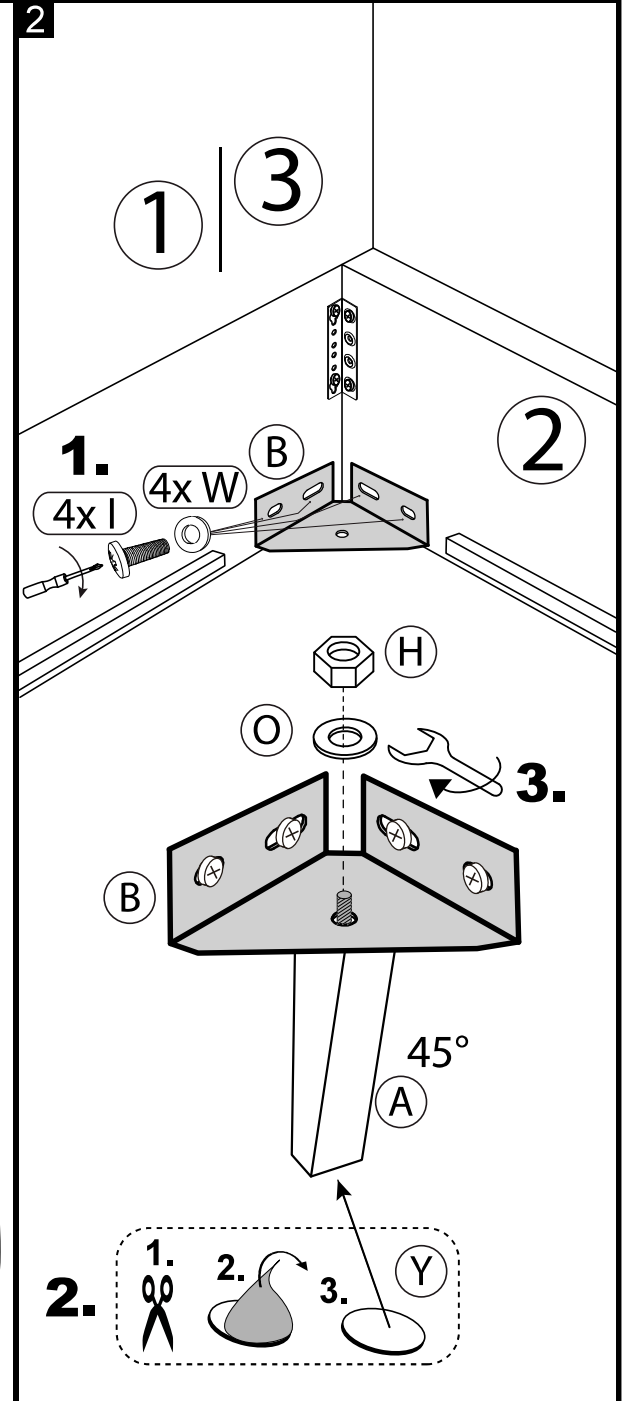

Meise Möbel GmbH & KG Klosterbauerschafter Straße 27 D-32278 Kirchlegern		BELLA by meise Bettkasten / storage						160 cm 180 cm 200 cm	
A-86	B-86	C-86	D-86	E-86	F-86	G-86	H-86	I-86	
4	4	4	28	20	1	4	4	20	
									
H 195	-	-	M6*30	M6*65	2005*183*94	160/180/200: 788/888/988*997	M8	M6*20	
J-86	K-86	LL/LR-86	M-86	N-86	O-86	P-86	Q-86	R-86	
6	2	2 / 2	4	8	4	2	4	16	
									
160/180/200: 780/880/980*50*20	530*30*30	-	350 N	M8*16	M8*24	530*30*10	820*95*60	4*20	
S-86	T-86	UL/UR-86	V-86	W-86	X-86	Y-86	Z-86	AA-86	
2	16	1 / 1	1	24	8	4	-	-	
							-	-	
1800*40*30	-	160/180/200: 79/89/99*195cm	4	M6*12	M6	-	-	-	