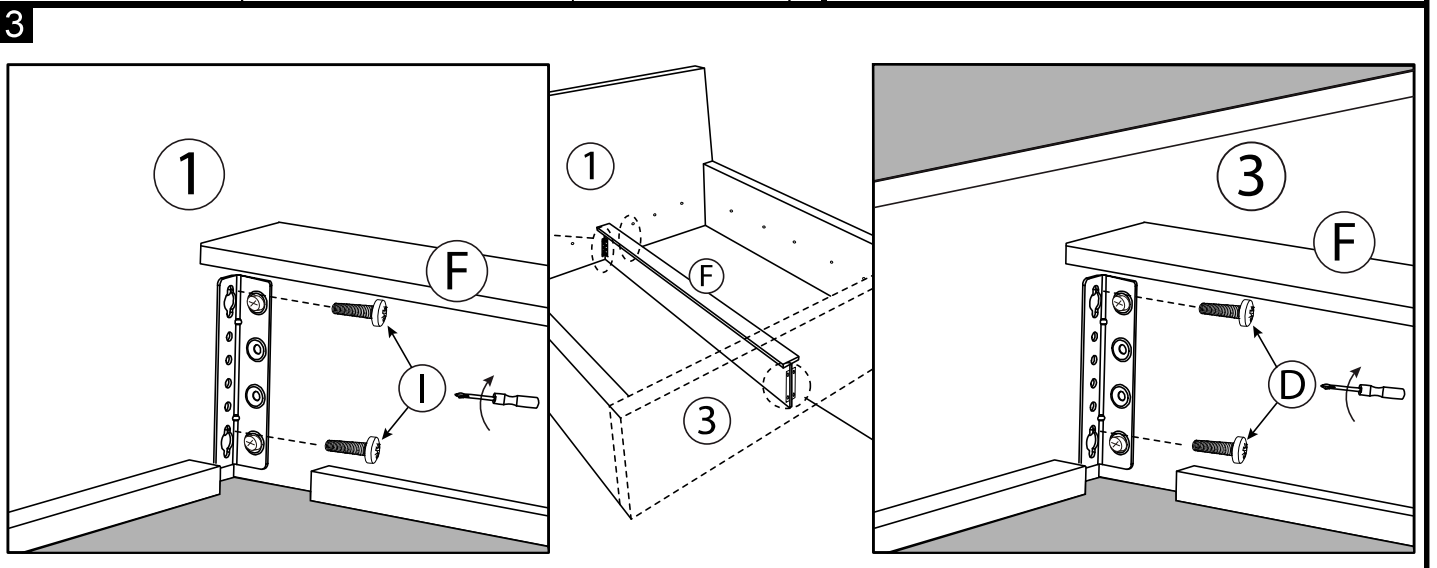

Meise Möbel GmbH & KG Klosterbauerschafter Straße 27 D-32278 Kirchlegern		BELLA by meise Bettkasten / storage						160 cm 180 cm 200 cm	
A-86	B-86	C-86	D-86	E-86	F-86	G-86	H-86	I-86	
4	4	4	28	20	1	4	4	20	
									
H 195	-	-	M6*30	M6*65	2005*183*94	160/180/200: 788/888/988*997	M8	M6*20	
J-86	K-86	LL/LR-86	M-86	N-86	O-86	P-86	Q-86	R-86	
6	2	2 / 2	4	8	4	2	4	16	
									
160/180/200: 780/880/980*50*20	530*30*30	-	350 N	M8*16	M8*24	530*30*10	820*95*60	4*20	
S-86	T-86	UL/UR-86	V-86	W-86	X-86	Y-86	Z-86	AA-86	
2	16	1 / 1	1	24	8	4	-	-	
							-	-	
1800*40*30	-	160/180/200: 79/89/99*195cm	4	M6*12	M6	-	-	-	