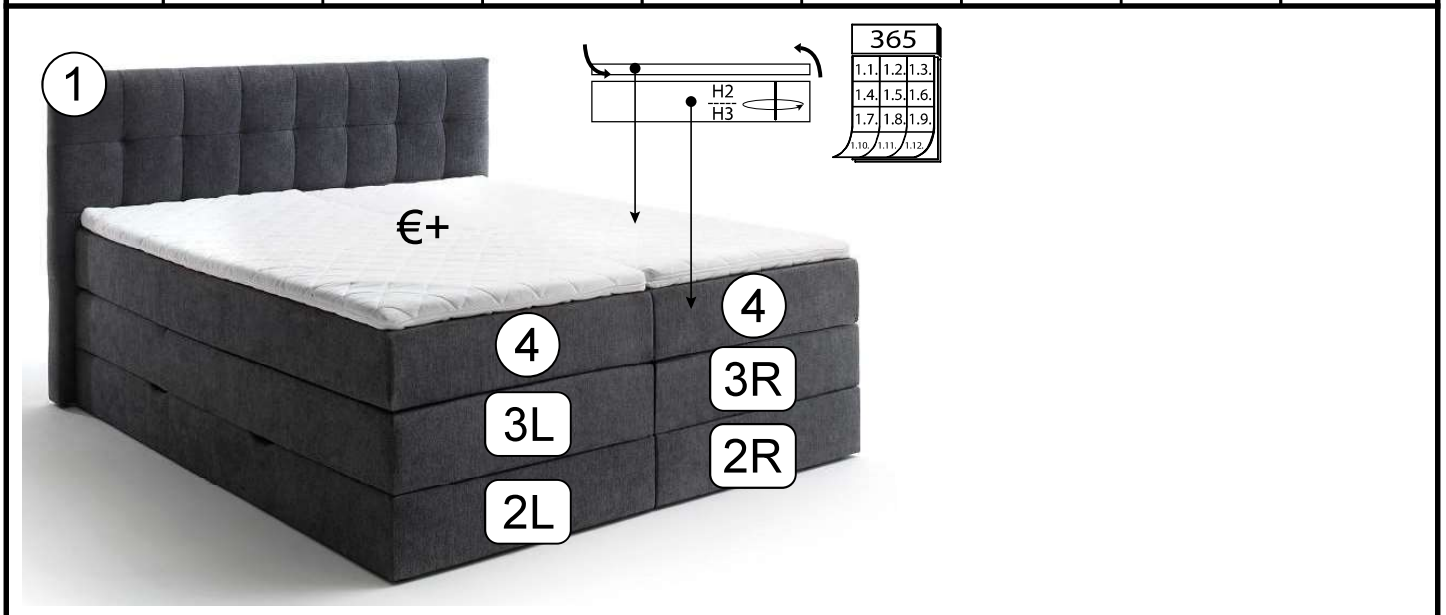

## Bettkasten / storage

160 cm  
 180 cm  
 200 cm

A-82	B-82	C-82	D-82	E-82	F-82	G-82	H-82	I-82
12	8	8	4	12	-	-	-	12
					-	-	-	
H 30	M8*40	M8*50	M8	3*30				
J-82	K-82	L-82	M-82	N-82	OL/OR-82	P-82	Q-82	R-82
1	8	8	4	8	2 / 2	12	4	16
								
5	M8	M8	350 N	M8*16		M8*20	820*95*60	4*20
S-82	T-82	U-82	V-82	W-82	X-82	Y-82	Z-82	AA-82
1 Set	8	-	4	-	-	-	-	-
		-		-	-	-	-	-
	4*30		M8*70					