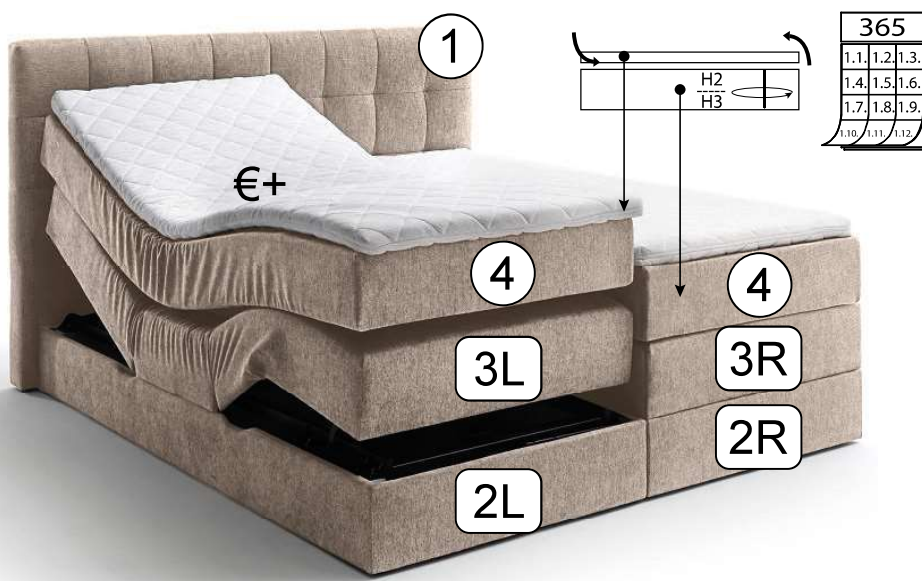

<math>< 500\text{W}</math>

RIO by meise
 Bettkasten und Motor / storage and electric

160 cm
 180 cm
 200 cm

A-82	B-82	C-82	D-82	E-82	F-82	G-82	H-82	I-82
12	8	8	4	-	-	-	-	20
				-	-	-	-	
H 30	M8*40	M8*50	M8					
J-82	K-82	L-82	M-82	N-82	OL/OR-82	P-82	Q-82	R-82
1	8	8	4	8	2 / 2	12	4	16
								
5	M8	M8	850 N	M8*16		M8*45	820*95*60	4*20
S-82	T-82	U-82	V-82	W-82	X-82	Y-82	Z-82	AA-82
1 Set	20	4	4	2	2	2	2	2
								
	4*30	530*25*28	M8*70					Synchro