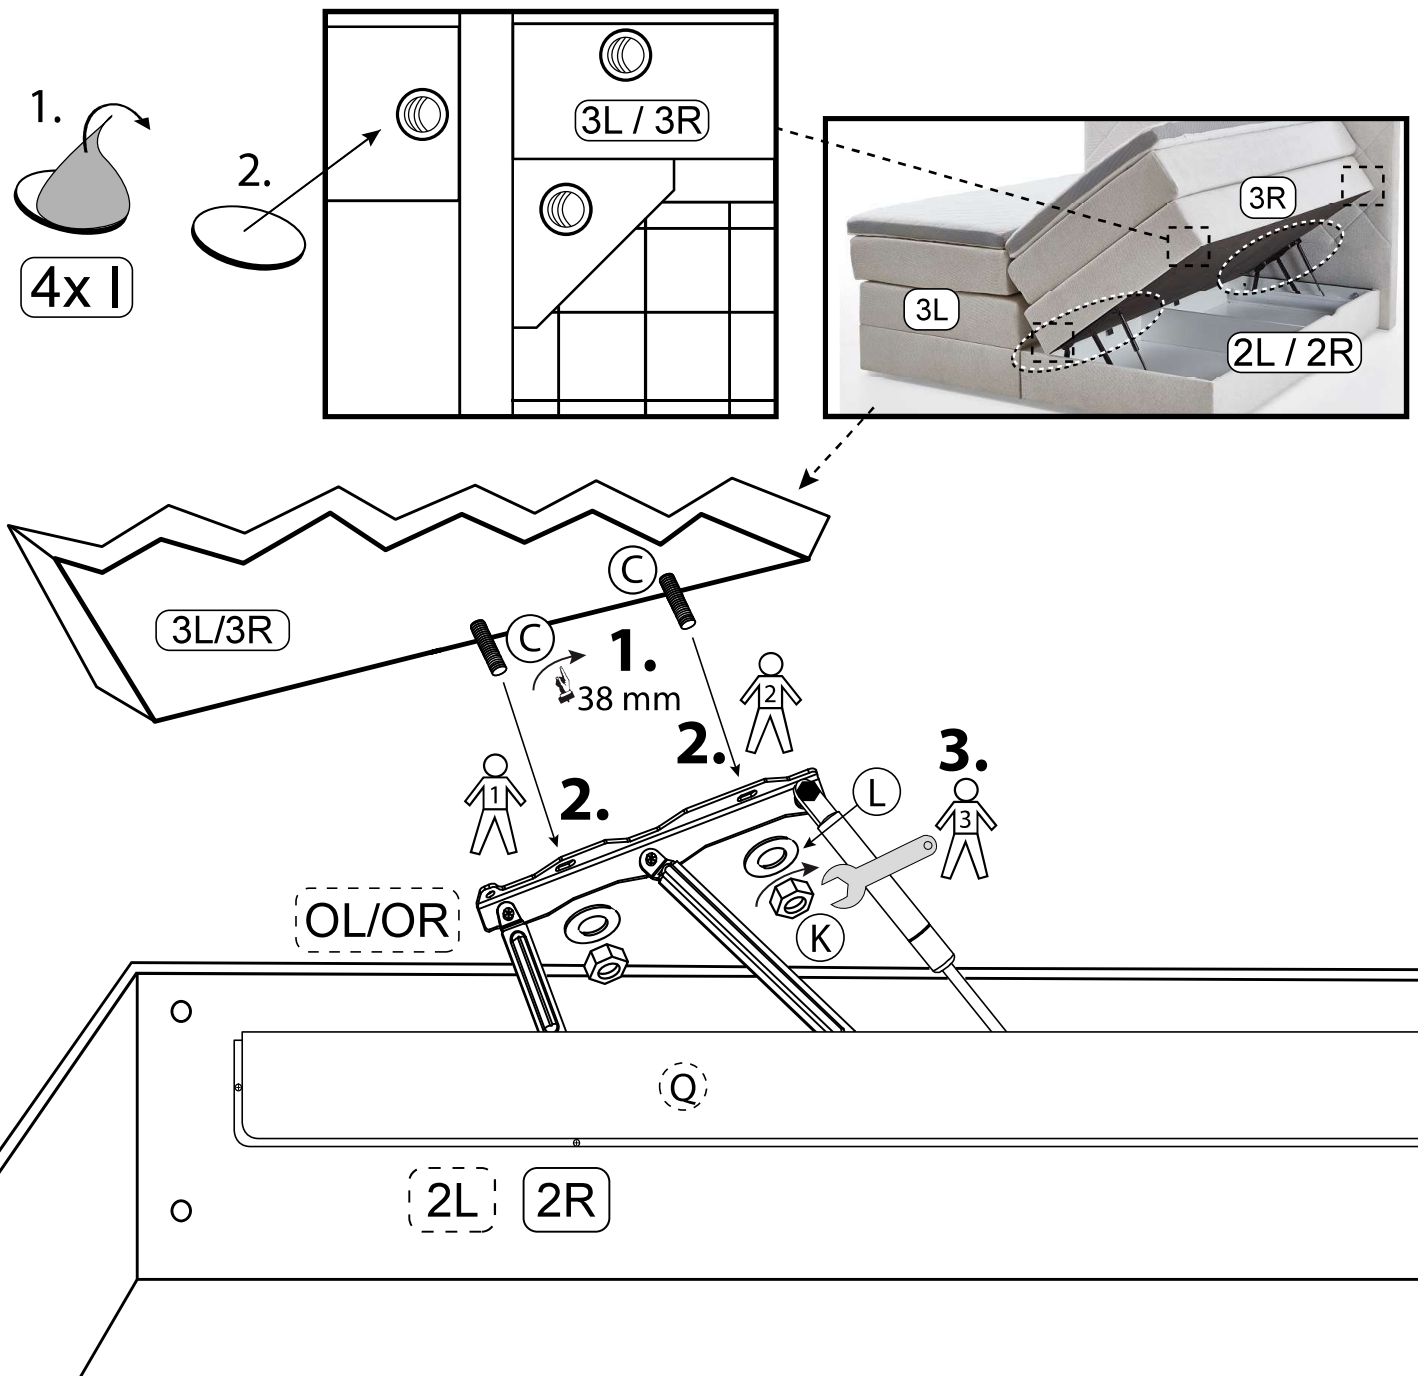

<math>< 500\text{W}</math>

RIO by meise
 Bettkasten und Motor / storage and electric

160 cm
 180 cm
 200 cm

A-82	B-82	C-82	D-82	E-82	F-82	G-82	H-82	I-82
12	8	8	4	-	-	-	-	20
				-	-	-	-	
H 30	M8*40	M8*50	M8					
J-82	K-82	L-82	M-82	N-82	OL/OR-82	P-82	Q-82	R-82
1	8	8	4	8	2 / 2	12	4	16
								
5	M8	M8	850 N	M8*16		M8*45	820*95*60	4*20
S-82	T-82	U-82	V-82	W-82	X-82	Y-82	Z-82	AA-82
1 Set	20	4	4	2	2	2	2	2
								
	4*30	530*25*28	M8*70					Synchro

								
--	---	---	---	---	--	---	--	--

1

2

3.

3

4

5

6