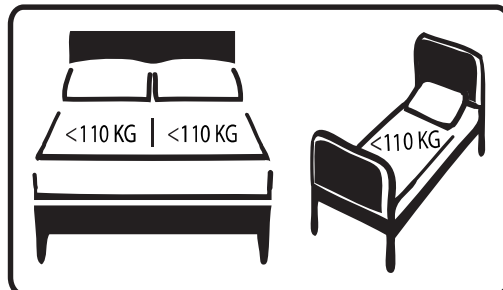

Meise Möbel GmbH & KG
Klosterbauerschafter Straße 27
D-32278 Kirchlengern
Tel.: +49 5223 - 180 98-0
Email: info@meisemoebel.de

meise.möbel®

Modelle mit Lichtquellen: Die Lichtquellen und die separaten Steuerungselemente können zur Überprüfung durch die Marktüberwachungsbehörde / als Austauschteil aus dem umgebenden Produkt entnommen werden, ohne sie dauerhaft zu zerstören. Anweisungen dazu finden Sie in der technischen Dokumentation des Produktes.

Models incl. LED Light: The light sources and the separate control elements can be removed from the surrounded product for inspection by the market surveillance authority / as replacement part without permanently destroying them. Instructions for this can be found in the technical documentation of the product.

„Wichtig: Gebrauchs- und Montageanleitung für spätere Bezugnahme aufbewahren, sorgfältig lesen“

"Important: for future reference please keep the assembly instruction, read it carefully"

Sperrmüll / bulky waste

инструкции за монтаж / návod k montáži / monteringsvejledning / instrucciones de montaje / monterimisjuhendid / instructions de montage / asennusohjeet / οδηγίες συναρμολόγησης / szerelési útmutató / upute za montažu / istruzioni di montaggio / montāžas instrukcijas / surinkimo instrukcijos / montage-instructies / instruções de montagem / instrukcja montażu / instrucțiunile de asamblare / инструкции по сборке / monteringsanvisningar / návod na montáž / navodila za montažo / montaj talimatları