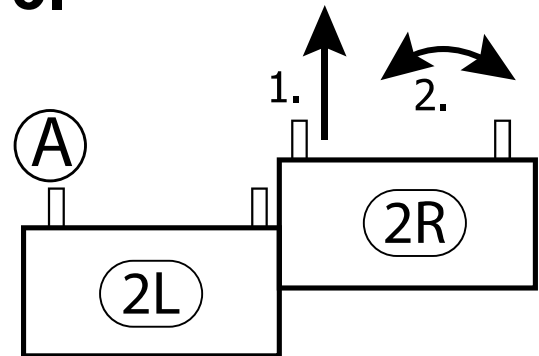

<math>< 500\text{W}</math>

RIO by meise
 Bettkasten und Motor / storage and electric

160 cm
 180 cm
 200 cm

A-82	B-82	C-82	D-82	E-82	F-82	G-82	H-82	I-82
12	8	8	4	-	-	-	-	20
				-	-	-	-	
H 30	M8*40	M8*50	M8					
J-82	K-82	L-82	M-82	N-82	OL/OR-82	P-82	Q-82	R-82
1	8	8	4	8	2 / 2	12	4	16
								
5	M8	M8	850 N	M8*16		M8*45	820*95*60	4*20
S-82	T-82	U-82	V-82	W-82	X-82	Y-82	Z-82	AA-82
1 Set	20	4	4	2	2	2	2	2
								
	4*30	530*25*28	M8*70					Synchro

								
--	---	---	---	---	--	---	--	--

1

2

3.

3

4

5

6