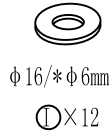

MARA Armlehnstuhl: 62-439-O7-A

1 PERSON

1

2

3

4

5