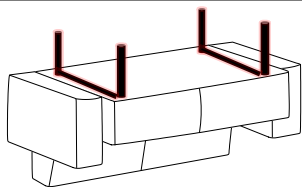

DE Fuß / Position

EN Foot / Position

NL Poot / Positie

IT Piedi / Posizione

RU Ноги / Позиция

FR Pied / Position

ES Pie / Posición

TR Ayak / Pozisyon

Solobank 2/2,5/3-Sitzer SR70,SR80,SR90,SR100,SR110,SR120

Armteil li.+re.

Solobank 2/2,5/3-Sitzer SR70,SR80,SR90,SR100,SR110,SR120

ohne Armteil

Anbaubank 2/2,5/3-Sitzer links o. rechts

Armlehne links o. rechts

Anbaubank 2/2,5/3-Sitzer links o. rechts

ohne Armteil

Eckelement SR100,SR110,SR120

Armlehne links o. rechts

Eckelement SR100,SR110,SR120

ohne Armteil

Sitzbank 2/2,5-Sitzer SR70,SR80,SR90,SR100

Sitzbank 3-Sitzer SR110, SR120

Ⓐ	Höhe 35 cm	Ⓑ	Höhe 35 cm	Ⓒ	Höhe 35 cm	Ⓓ	Höhe 35 cm	Ⓔ		Ⓕ		Modellnummer 35087
												Stand 24.09.2024
												Revision 11
Drahtfuß Schwarz matt		Holzkuße Eiche geölt		Fußgestell Schwarz matt		Fußgestell Schwarz matt						Verfasser RSZ
Kundenseitig		Kundenseitig		Kundenseitig		Kundenseitig						