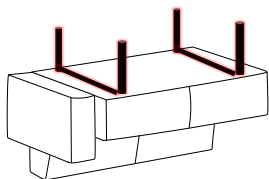

DE Fuß / Position

EN Foot / Position

NL Poot / Positie

IT Piedi / Posizione

RU Ноги / Позиция

FR Pied / Position

ES Pie / Posición

TR Ayak / Pozisyon

Solobank 2/2,5/3-Sitzer SR70,SR80,SR90,SR100,SR110,SR120

Armteil li.+re.

Solobank 2/2,5/3-Sitzer SR70,SR80,SR90,SR100,SR110,SR120

ohne Armteil

Anbaubank 2/2,5/3-Sitzer links o. rechts

Armlehne links o. rechts

Anbaubank 2/2,5/3-Sitzer links o. rechts

ohne Armteil

Eckelement SR100,SR110,SR120

Armlehne links o. rechts

Eckelement SR100,SR110,SR120

ohne Armteil

Sitzbank 2/2,5-Sitzer SR70,SR80,SR90,SR100

Sitzbank 3-Sitzer SR110, SR120

Ⓐ	Höhe 35 cm	Ⓑ	Höhe 35 cm	Ⓒ	Höhe 35 cm	Ⓓ	Höhe 35 cm	Ⓔ		Ⓕ		Modellnummer 35087
												Stand 24.09.2024
												Revision 11
Drahtfuß Schwarz matt		Holzkuße Eiche geölt		Fußgestell Schwarz matt		Fußgestell Schwarz matt						Verfasser RSZ
Kundenseitig		Kundenseitig		Kundenseitig		Kundenseitig						