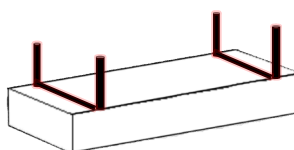

Solobank 2/2,5/3-Sitzer SR70,SR80,SR90,SR100,SR110,SR120

Armteil li.+re.

Solobank 2/2,5/3-Sitzer SR70,SR80,SR90,SR100,SR110,SR120

ohne Armteil

Anbaubank 2/2,5/3-Sitzer links o. rechts

Armlehne links o. rechts

Anbaubank 2/2,5/3-Sitzer links o. rechts

ohne Armteil

Eckelement SR100,SR110,SR120

Armlehne links o. rechts

Eckelement SR100,SR110,SR120

ohne Armteil

Sitzbank 2/2,5-Sitzer SR70,SR80,SR90,SR100

Sitzbank 3-Sitzer SR110, SR120

Ⓐ	Höhe 35 cm	Ⓑ	Höhe 35 cm	Ⓒ	Höhe 35 cm	Ⓓ	Höhe 35 cm	Ⓔ		Ⓕ		Modellnummer 35087
												Stand 24.09.2024
												Revision 11
Drahtfuß Schwarz matt		Holzkuße Eiche geölt		Fußgestell Schwarz matt		Fußgestell Schwarz matt						Verfasser RSZ
Kundenseitig		Kundenseitig		Kundenseitig		Kundenseitig						