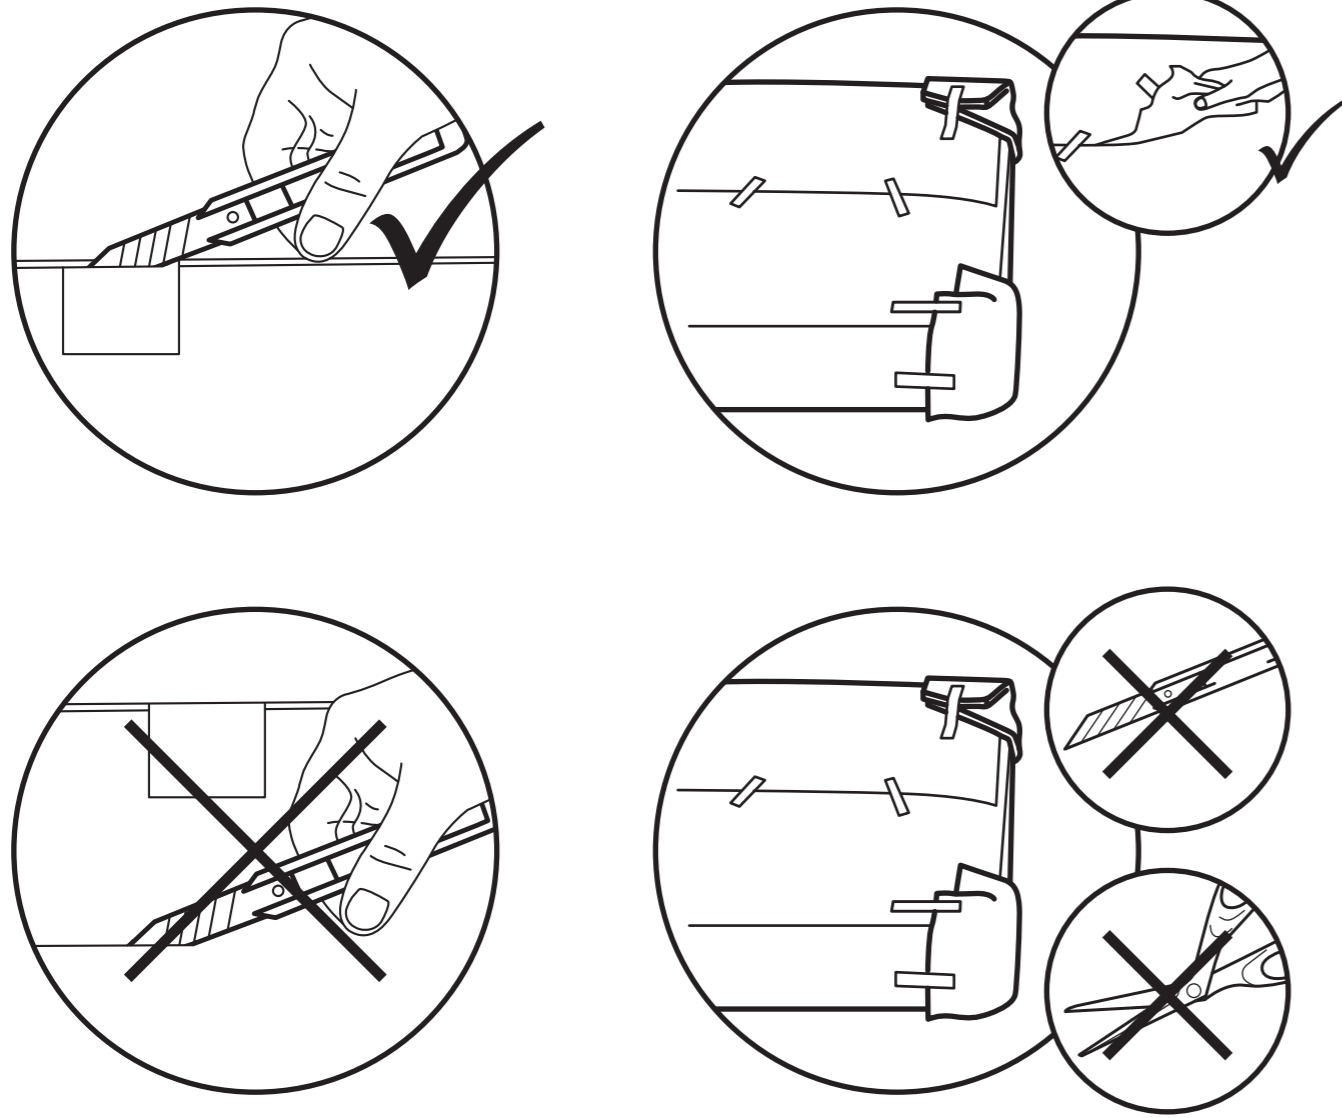

Beilagscheibe 10,5x30 mm
Flat washer 10,5x30 mm

08/2021 Fairie, Fraim, Kuba, Sqare, Squarry, Wales

WEEE-Reg.-Nr. DE 69718127

A166

MONTAGEANLEITUNG /
ASSEMBLY INSTRUCTIONS

1 Vorbereitung Montage Füße / Preparation assembly foot

2 Montage Füße / Assembly foot