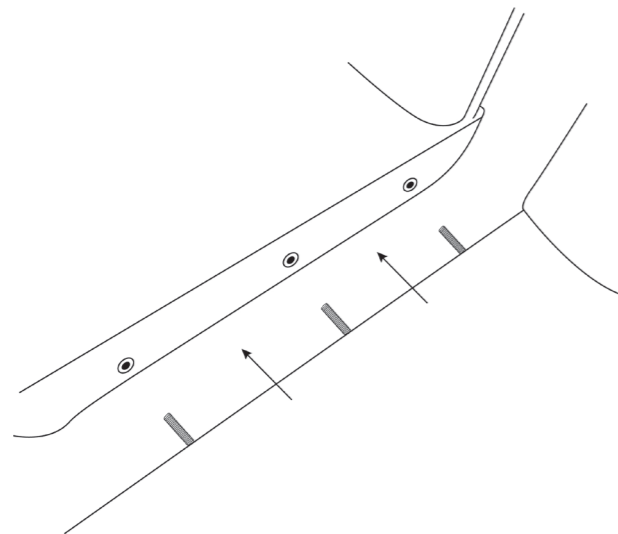

3 Montage Anbauelemente / *Assembly Add on elements*

Rohrsteckschlüssel 13 mm
Rohrsteckschlüssel 13 mm

Gewindestift 8x140 mm
Grub screw 8x140 mm

Gewindestift 8x100 mm
Grub screw 8x100 mm

Mutter M8
Nut screw M8

Beilagscheibe 10,5x30 mm
Flat washer 10,5x30 mm

08/2021 Fairie, Fraim, Kuba, Sqare, Squarry, Wales

WEEE-Reg.-Nr. DE 69718127

A166

MONTAGEANLEITUNG /
ASSEMBLY INSTRUCTIONS

1 Vorbereitung Montage Füße / Preparation assembly foot

2 Montage Füße / Assembly foot