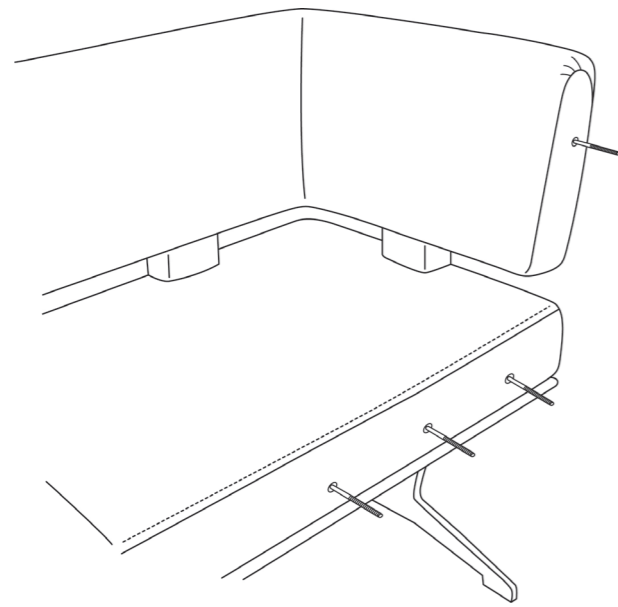

3 Montage Anbauelemente / *Assembly Add on elements*

Rohrsteckschlüssel 13 mm
Rohrsteckschlüssel 13 mm

Gewindestift 8x140 mm
Grub screw 8x140 mm

Gewindestift 8x100 mm
Grub screw 8x100 mm

Mutter M8
Nut screw M8

Beilagscheibe 10,5x30 mm
Flat washer 10,5x30 mm

08/2021 Fairie, Fraim, Kuba, Sqare, Squarry, Wales

WEEE-Reg.-Nr. DE 69718127

A166

MONTAGEANLEITUNG /
ASSEMBLY INSTRUCTIONS

1 Vorbereitung Montage Füße / Preparation assembly foot