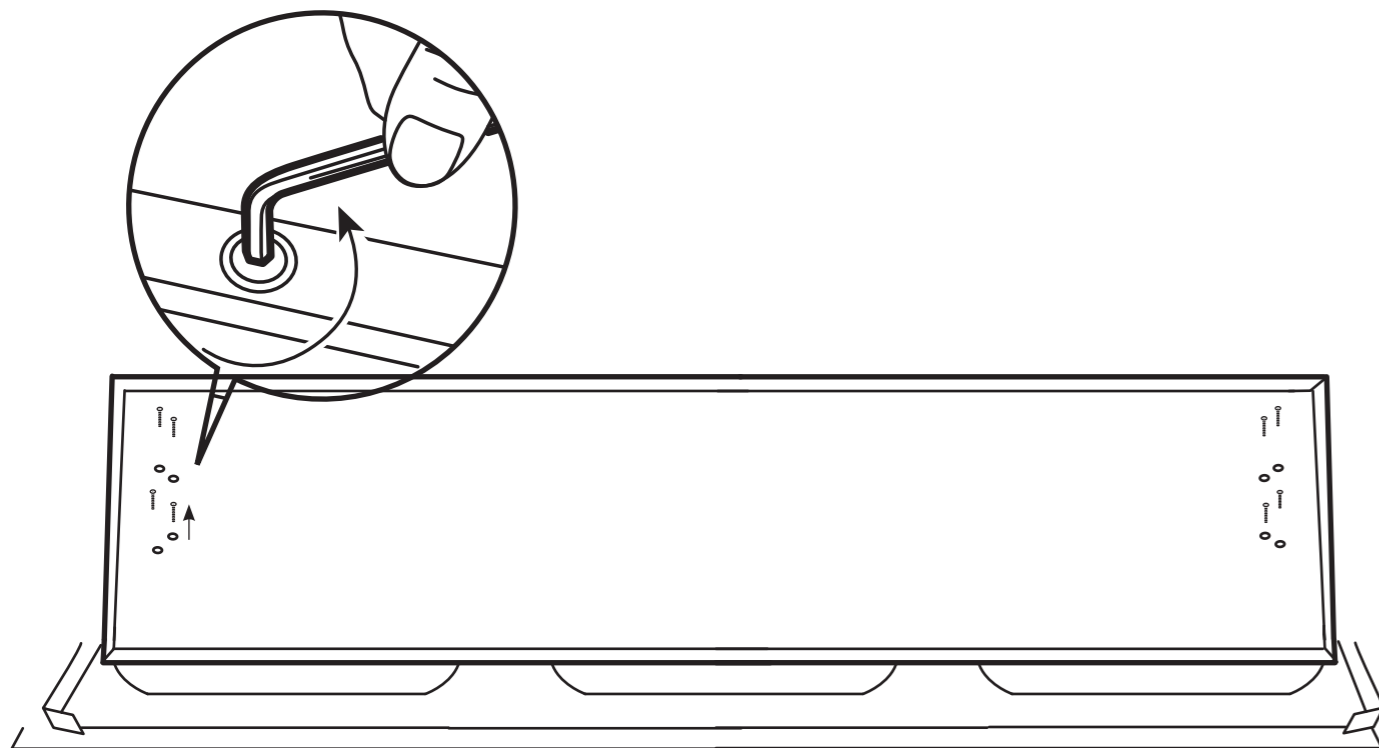

Beilagscheibe 10,5x30 mm
Flat washer 10,5x30 mm

08/2021 Fairie, Fraim, Kuba, Sqare, Squarry, Wales

WEEE-Reg.-Nr. DE 69718127

A166

MONTAGEANLEITUNG /
ASSEMBLY INSTRUCTIONS

1 Vorbereitung Montage Füße / Preparation assembly foot