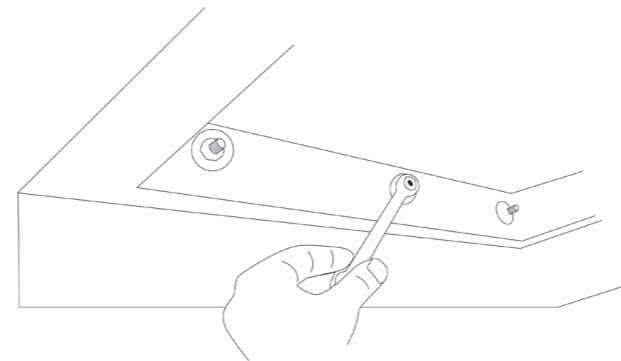

3 Montage Anbauelemente / *Assembly Add on elements*

Rohrsteckschlüssel 13 mm
Rohrsteckschlüssel 13 mm

Gewindestift 8x140 mm
Grub screw 8x140 mm

Gewindestift 8x100 mm
Grub screw 8x100 mm

Mutter M8
Nut screw M8

Beilagscheibe 10,5x30 mm
Flat washer 10,5x30 mm

08/2021 Fairie, Fraim, Kuba, Sqare, Squarry, Wales

WEEE-Reg.-Nr. DE 69718127

A166

MONTAGEANLEITUNG /
ASSEMBLY INSTRUCTIONS

1 Vorbereitung Montage Füße / Preparation assembly foot