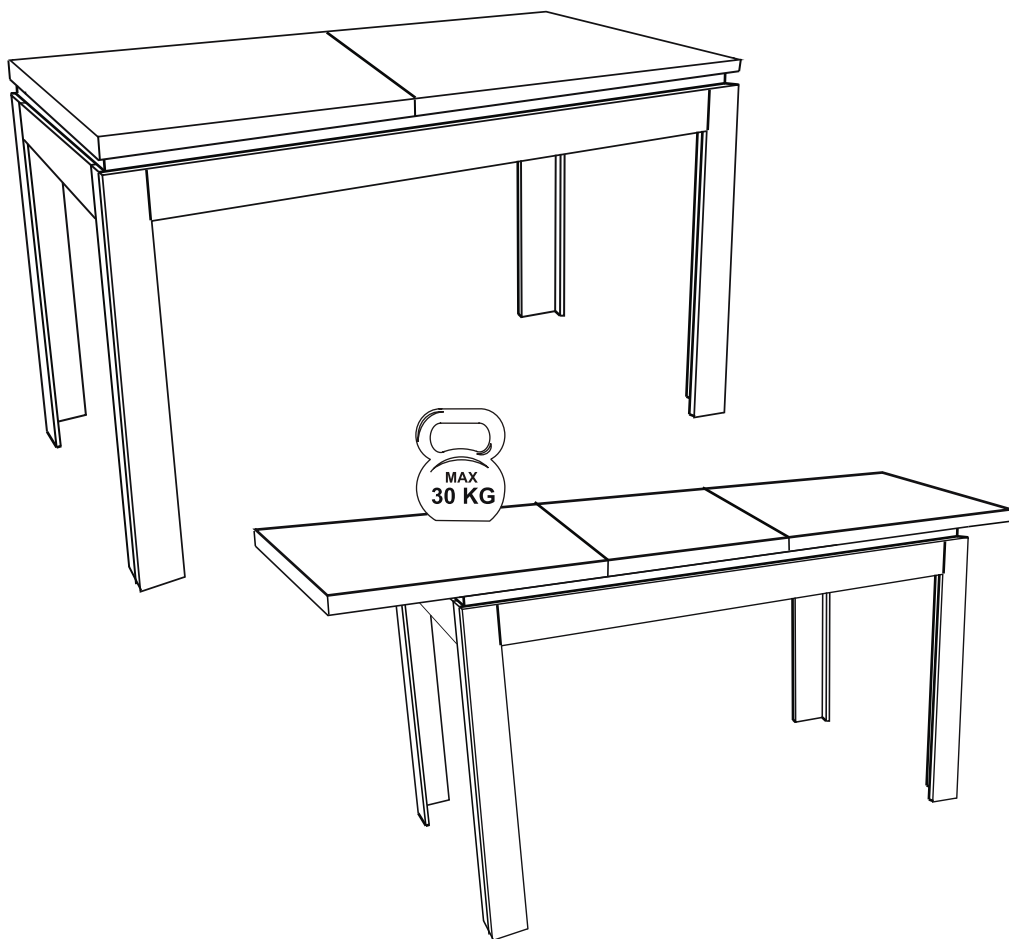

STONE Esstisch ausziehbar 83-539-...9

Nr 1/6

NO	Element	Dim.	Col.-No	Qty
4	BLAT L/P	700 x 800 x 22	1/1	x2
11	BLAT S	400 x 800 x 22	1/1	x1
7,8	NOGA M	741 x 98 x 22	1/1	x4
5,6	NOGA D	741 x 120 x 22	1/1	x4
9	LISTWA D	1160 x 120 x 22	1/1	x2
10	LISTWA M	560 x 120 x 22	1/1	x2
3	LISTWA D -BIS	1356 x 110 x 16	1/1	x2
1	LISTWA M -BIS	724 x 110 x 16	1/1	x2
2	LISTWA S -BIS	724 x 80 x 16	1/1	x2