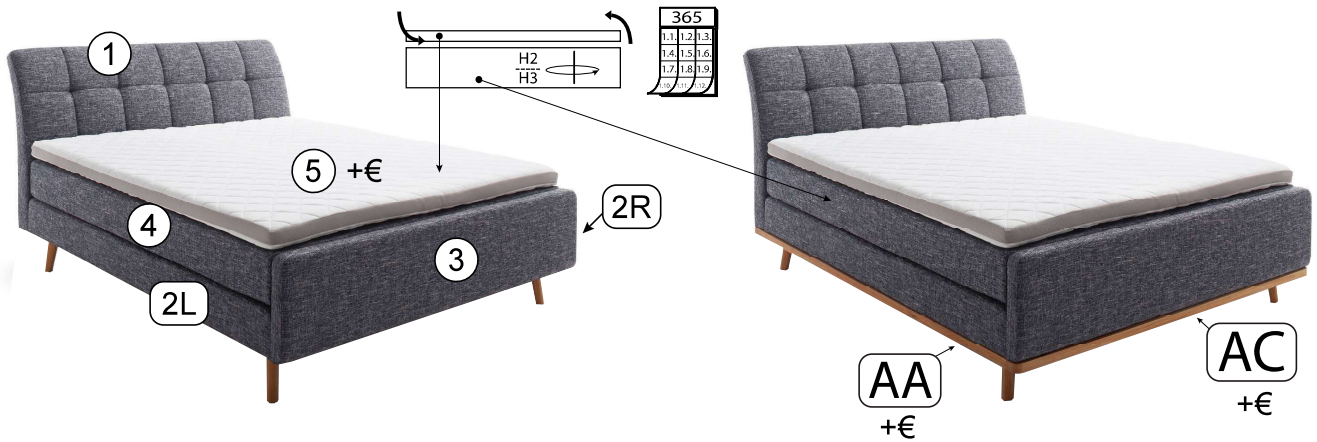

MILA by meise

Boxspring

160 cm
180 cm
200 cm

A-82	B-82	C-82	D-82	E-82	F-82	G-82	H-82	I-82
8	12	-	-	-	-	4	-	12
 M8 H 200	 M8*40	-	-	-	-	 M8 H 200	-	
J-82	K-82	L-82	M-82	N-82	OL/OR-82	P-82	Q-82	R-82
1	-	-	-	-	-	-	-	-
 5	-	-	-	-	-	-	-	-
AA-82	AB-82	AC-82	AD-82	AE-82	AF-82	AG-82	AH-82	AI-82
1	1	1	6	4	4	2	-	-
 2.130*35*45	 2.130*35*45	 1.600*70*45 1.800*70*45 2.000*70*45	 4*70	 M8*70	 M8*30		-	-