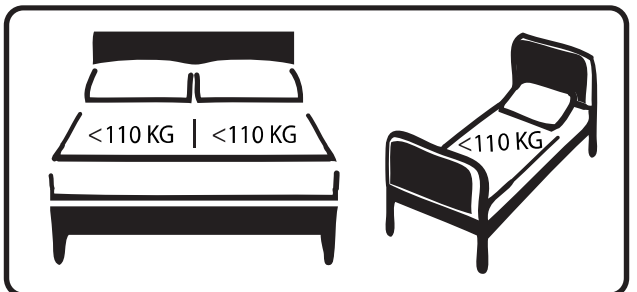

Meise Möbel GmbH & KG
Klosterbauerschafter Straße 27
D-32278 Kirchlengern
Tel.: +49 5223 - 180 98-0
Email: info@meisemoebel.de

meise.möbel®

Modelle mit Lichtquellen: Die Lichtquellen und die separaten Steuerungselemente können zur Überprüfung durch die Marktüberwachungsbehörde / als Austauschteil aus dem umgebenden Produkt entnommen werden, ohne sie dauerhaft zu zerstören. Anweisungen dazu finden Sie in der technischen Dokumentation des Produktes.

Models incl. LED Light: The light sources and the separate control elements can be removed from the surrounded product for inspection by the market surveillance authority / as replacement part without permanently destroying them. Instructions for this can be found in the technical documentation of the product.

„Wichtig: Gebrauchs- und Montageanleitung für spätere Bezugnahme aufbewahren, sorgfältig lesen“

"Important: for future reference please keep the assembly instruction, read it carefully"

инструкции за монтаж / návod k montáži / monteringsvejledning / instrucciones de montaje / monteerimisjuhendid / instructions de montage / asennusohjeet / οδηγίες συναρμολόγησης / szerelési útmutató / upute za montažu / istruzioni di montaggio / montāžas instrukcijas / surinkimo instrukcijos / montage-instructies / instruções de montagem / instrukcja montażu / instrukcijunile de asamblare / инструкции по сборке / monteringsanvisningar / návod na montáž / navodila za montažo / montaj talimatları