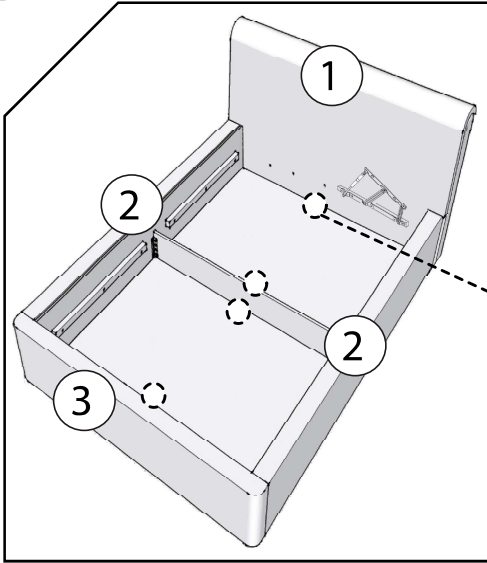

				FRIEDA by meise Bettkasten / Storage										140x200
A-86	B-86	C-86	D-86	E-86	F-86	G-86	H-86	I-86	J-86	K-86	LL/LR	M-86	N-86	
H 195	M8		M6*30	M6*20	1.415*183*22	700*983	984*50*20 mm	215*40*40		530*20*30		850 N	M8*16	
4	4	4	24	20	1	4	2	4	16	1	1 / 1	2	4	
O-86	P-86	Q-86	R-86	S-86	T-86	U-86	V-86	W-86	X-86	Y-86				
M8	M6*65	820*95*60	4*20	850*30*40	4	1.390*1.950 mm	530*30*40	M6	M6					
4	22	2	8	4	1	1	1	20	4	4				

FRIEDA by meise

Bettkasten / Storage

140x200

4

5

FRIEDA by meise

Bettkasten / Storage

140x200

6

7

8

Meise Möbel GmbH & KG Klosterbauerschafter Straße 27 D-32278 Kirchlegern		FRIEDA by meise Bettkasten / storage						160 cm 180 cm
A-86	B-86	C-86	D-86	E-86	F-86	G-86	H-86	I-86
4	4	4	28	20	1	4	2	4
								
H 195	M8	-	M6*30	M6*20	2005*183*94	788*997 888*997	780 / 880* 50*20	40*40*215
J-86	K-86	LL/LR-86	M-86	N-86	O-86	P-86	Q-86	R-86
16	2	2 / 2	4	8	4	20	4	16
								
-	530*30*20	-	350 N	M8*16	M8	M6*65	820*95*60	4*20
S-86	T-86	UL/UR-86	V-86	W-86	X-86	Y-86	Z-86	AA-86
2	1	1 / 1	2	24	8	4	8	-
								-
1800*40*30	4	790*1950 890*1950	530*30*40	M6	M6	-	-	-
								
		 60 min	 10/13	 < 120 KG < 120 KG				