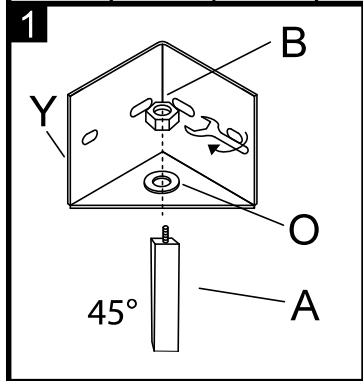

				FRIEDA by meise Bettkasten / Storage										140x200
A-86	B-86	C-86	D-86	E-86	F-86	G-86	H-86	I-86	J-86	K-86	LL/LR	M-86	N-86	
H 195	M8		M6*30	M6*20	1.415*183*22	700*983	984*50*20 mm	215*40*40		530*20*30		850 N	M8*16	
4	4	4	24	20	1	4	2	4	16	1	1 / 1	2	4	
O-86	P-86	Q-86	R-86	S-86	T-86	U-86	V-86	W-86	X-86	Y-86				
M8	M6*65	820*95*60	4*20	850*30*40	4	1.390*1.950 mm	530*30*40	M6	M6					
4	22	2	8	4	1	1	1	20	4	4				