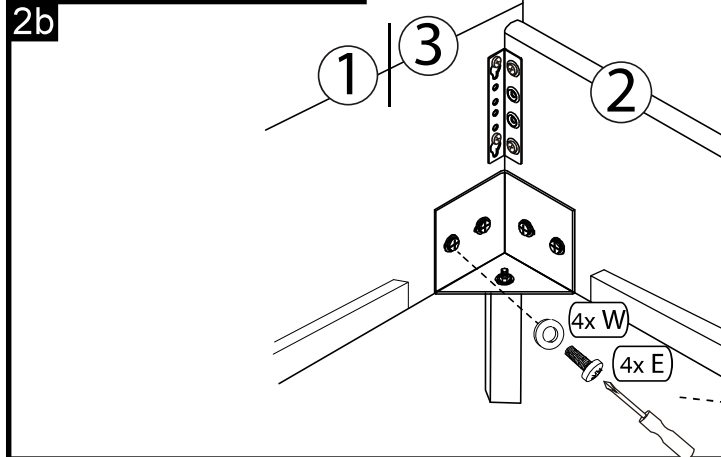

				FRIEDA by meise Bettkasten / Storage										140x200
A-86	B-86	C-86	D-86	E-86	F-86	G-86	H-86	I-86	J-86	K-86	LL/LR	M-86	N-86	
H 195	M8		M6*30	M6*20	1.415*183*22	700*983	984*50*20 mm	215*40*40		530*20*30		850 N	M8*16	
4	4	4	24	20	1	4	2	4	16	1	1 / 1	2	4	
O-86	P-86	Q-86	R-86	S-86	T-86	U-86	V-86	W-86	X-86	Y-86				
M8	M6*65	820*95*60	4*20	850*30*40	4	1.390*1.950 mm	530*30*40	M6	M6					
4	22	2	8	4	1	1	1	20	4	4				