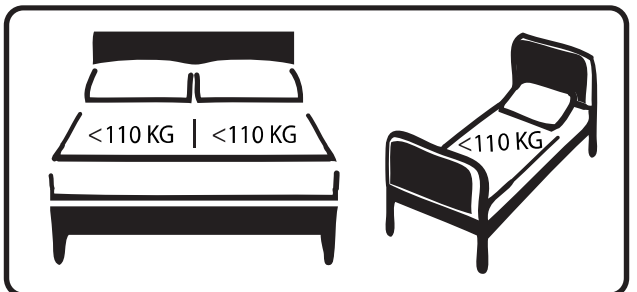

Meise Möbel GmbH & KG
Klosterbauerschafter Straße 27
D-32278 Kirchlengern
Tel.: +49 5223 - 180 98-0
Email: info@meisemoebel.de

meise.möbel®

Modelle mit Lichtquellen: Die Lichtquellen und die separaten Steuerungselemente können zur Überprüfung durch die Marktüberwachungsbehörde / als Austauschteil aus dem umgebenden Produkt entnommen werden, ohne sie dauerhaft zu zerstören. Anweisungen dazu finden Sie in der technischen Dokumentation des Produktes.

Models incl. LED Light: The light sources and the separate control elements can be removed from the surrounded product for inspection by the market surveillance authority / as replacement part without permanently destroying them. Instructions for this can be found in the technical documentation of the product.

„Wichtig: Gebrauchs- und Montageanleitung für spätere Bezugnahme aufbewahren, sorgfältig lesen“

"Important: for future reference please keep the assembly instruction, read it carefully"

инструкции за монтаж / návod k montáži / monteringsvejledning / instrucciones de montaje / monteerimisjuhendid / instructions de montage / asennusohjeet / οδηγίες συναρμολόγησης / szerelési útmutató / upute za montažu / istruzioni di montaggio / montāžas instrukcijas / surinkimo instrukcijos / montage-instructies / instruções de montagem / instrukcja montaży / instrukciunile de asamblare / инструкции по сборке / monteringsanvisningar / návod na montáž / navodila za montažo / montaj talimatları