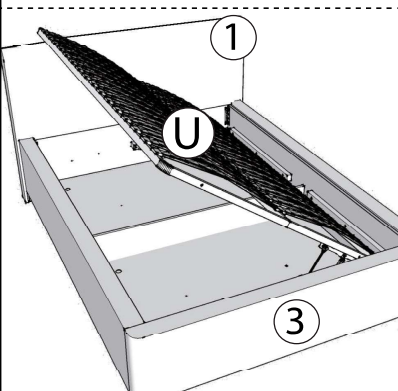

				FRIEDA by meise Bettkasten / Storage										140x200
A-86	B-86	C-86	D-86	E-86	F-86	G-86	H-86	I-86	J-86	K-86	LL/LR	M-86	N-86	
H 195	M8		M6*30	M6*20	1.415*183*22	700*983	984*50*20 mm	215*40*40		530*20*30		850 N	M8*16	
4	4	4	24	20	1	4	2	4	16	1	1 / 1	2	4	
O-86	P-86	Q-86	R-86	S-86	T-86	U-86	V-86	W-86	X-86	Y-86				
M8	M6*65	820*95*60	4*20	850*30*40	4	1.390*1.950 mm	530*30*40	M6	M6					
4	22	2	8	4	1	1	1	20	4	4				

FRIEDA by meise

Bettkasten / Storage

140x200

4

5

FRIEDA by meise

Bettkasten / Storage

140x200