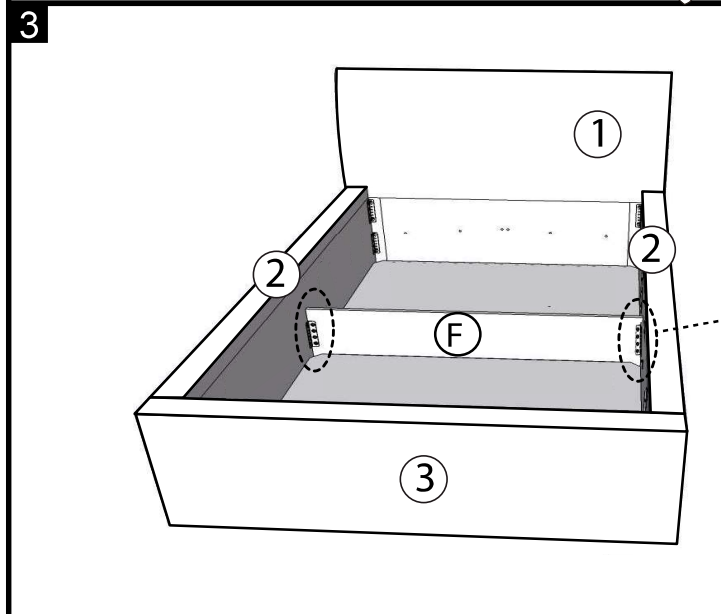

				FRIEDA by meise Bettkasten / Storage										140x200
A-86	B-86	C-86	D-86	E-86	F-86	G-86	H-86	I-86	J-86	K-86	LL/LR	M-86	N-86	
H 195	M8		M6*30	M6*20	1.415*183*22	700*983	984*50*20 mm	215*40*40		530*20*30		850 N	M8*16	
4	4	4	24	20	1	4	2	4	16	1	1 / 1	2	4	
O-86	P-86	Q-86	R-86	S-86	T-86	U-86	V-86	W-86	X-86	Y-86				
M8	M6*65	820*95*60	4*20	850*30*40	4	1.390*1.950 mm	530*30*40	M6	M6					
4	22	2	8	4	1	1	1	20	4	4				