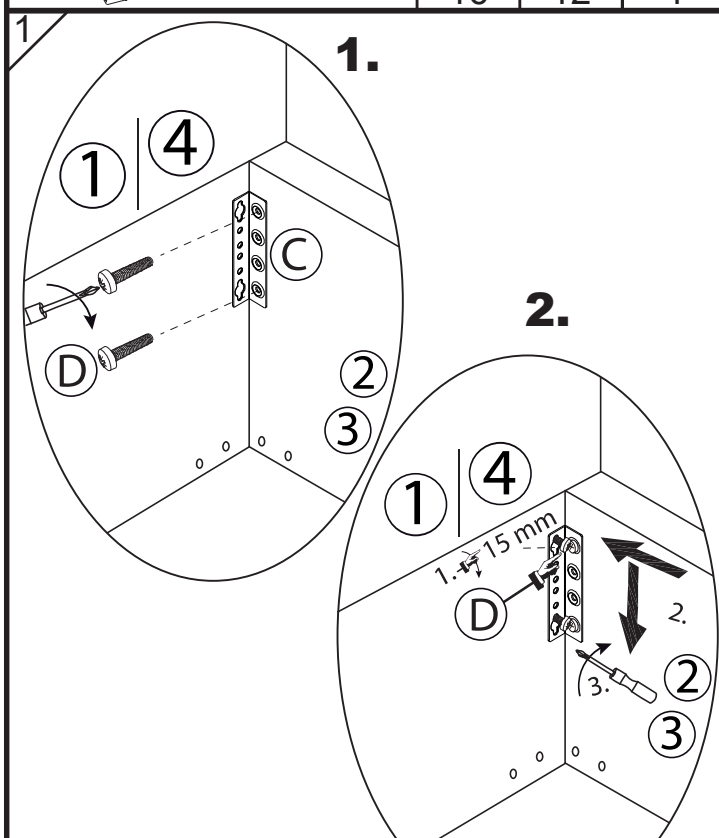

## Bettkasten / Storage

A	B	C	D	E	F	G	H	I	J	K	LL/LR	M	N
								-					
H 170			M6*20	M8*20	2005x245x94	160/180/200: 785/885/985* 1000	M8		160/180/200: 787/887/987* 50*22	530*25*22		280 N	M8*16
4	4	6	24	16	1	4	4	-	6	4	2 / 2	4	8
			O	P	Q	R	S	T	UL/UR	V	W	X	
			M8*24	M8*40	160 cm: 0 820*95*60	4*20	1500*40*40	M6*70	160/180/200: 79/89/99*195cm	M6*40	M6*12	M6	
			16	12	4	16	2	10	1 / 1	8	8	8	