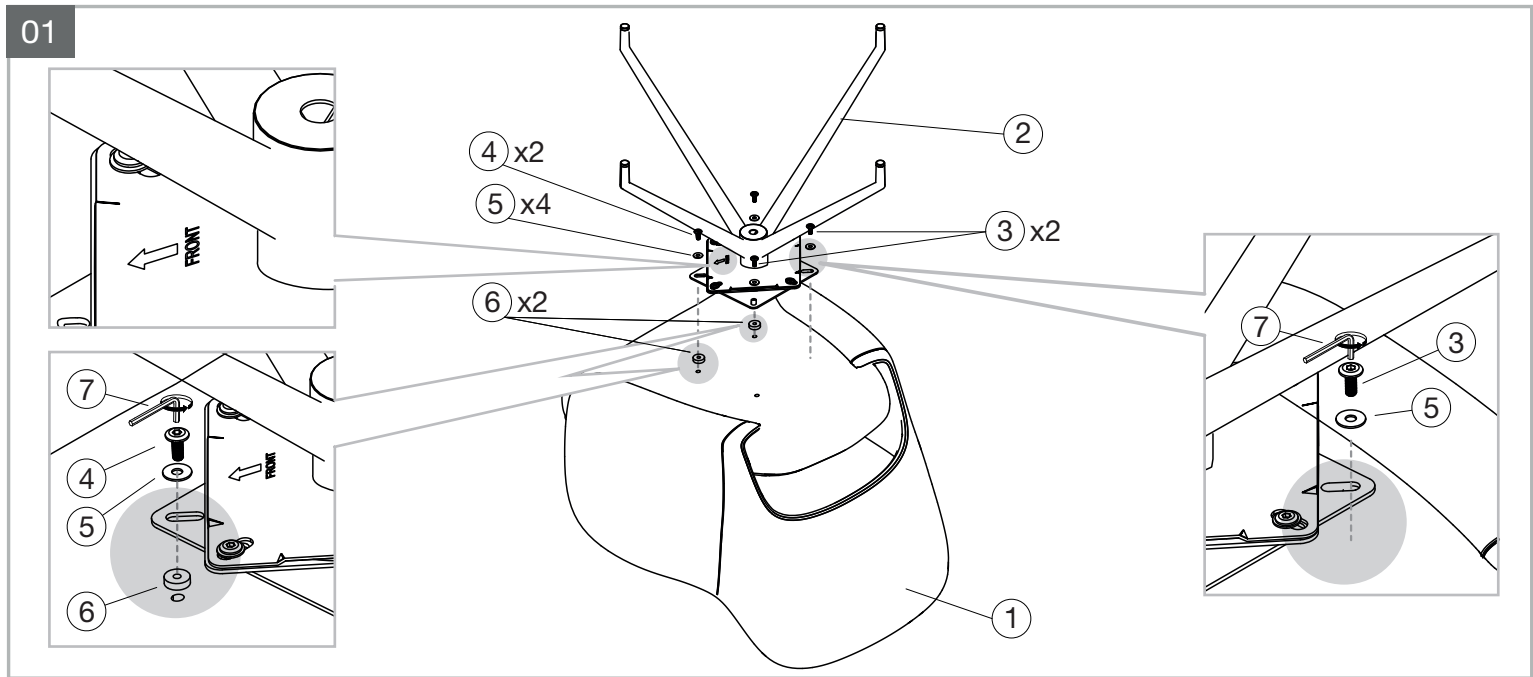

INSTRUCTIONS D'ASSEMBLAGE / ASSEMBLY INSTRUCTIONS / MONTAGEANLEITUNG