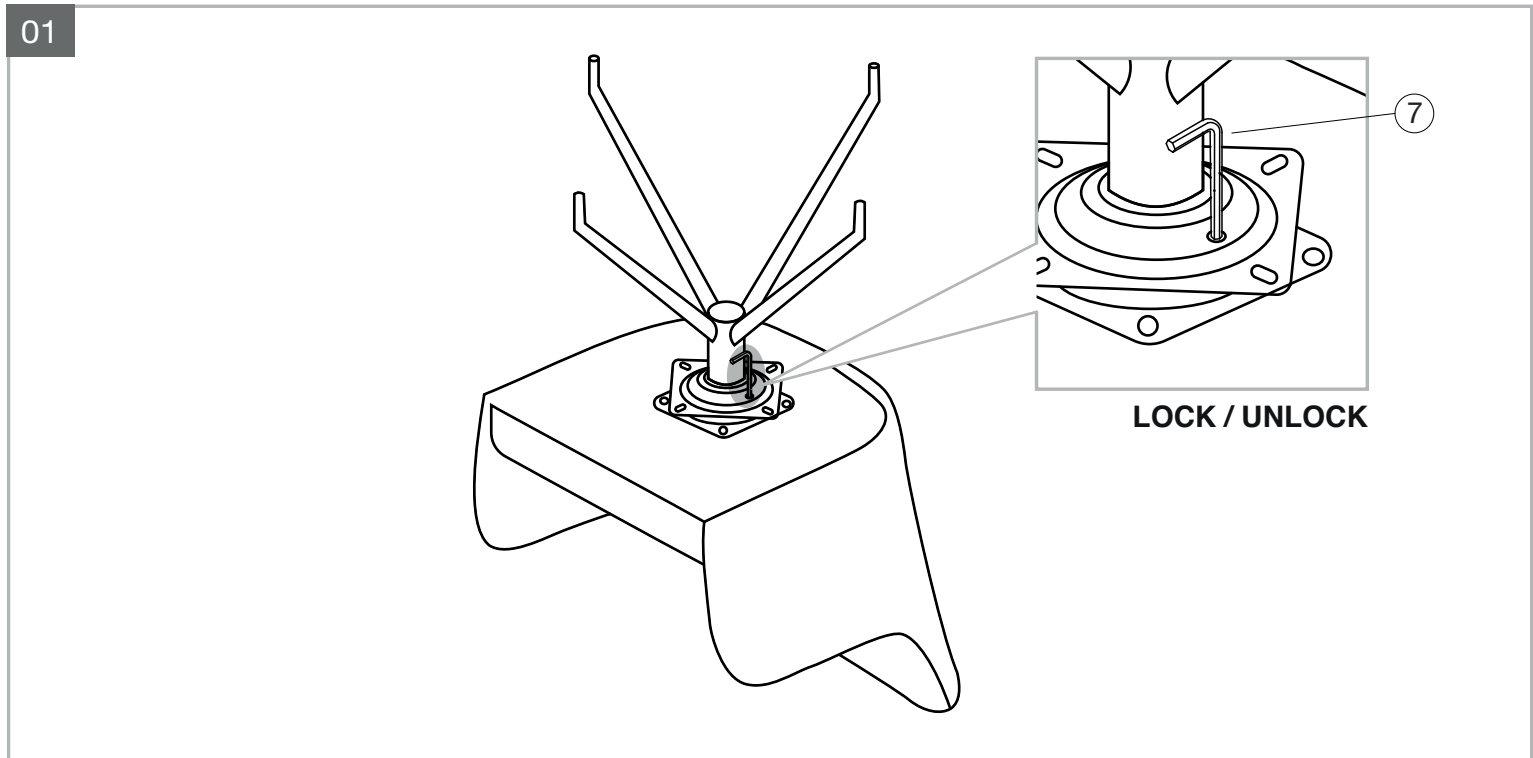

INSTRUCTIONS D'ASSEMBLAGE / ASSEMBLY INSTRUCTIONS / MONTAGEANLEITUNG