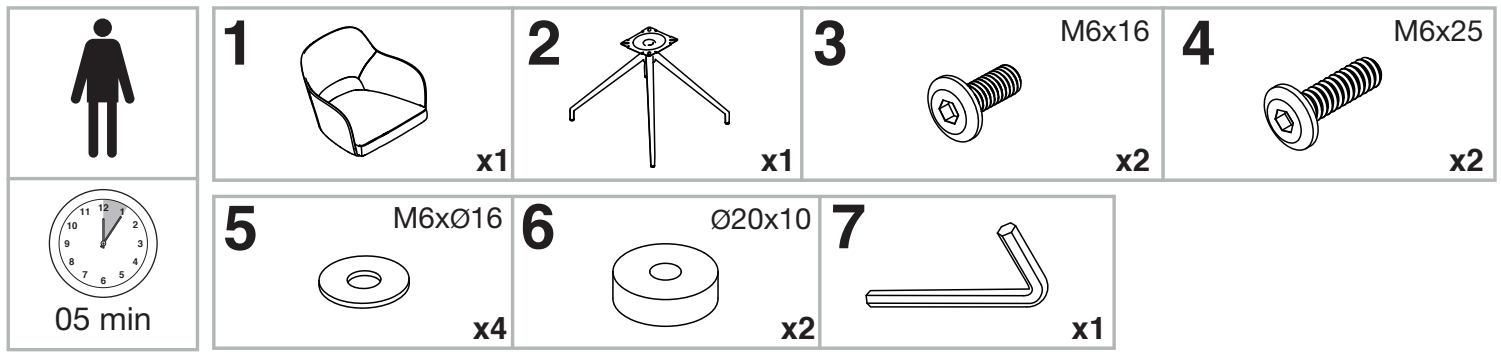

Tenir les enfants à l'écart lors du montage
Keep children away during assembly
Kinder bei der Montage fernhalten

INSTRUCTIONS D'ASSEMBLAGE / ASSEMBLY INSTRUCTIONS / MONTAGEANLEITUNG