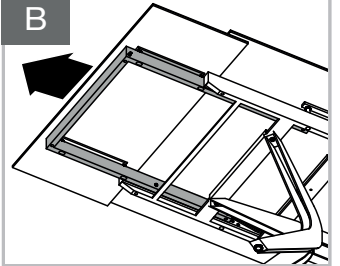

OUVERTURE & FERMETURE / OPENING & CLOSING / ÖFFNEN & SCHLIESSEN

01

A

B

02

03