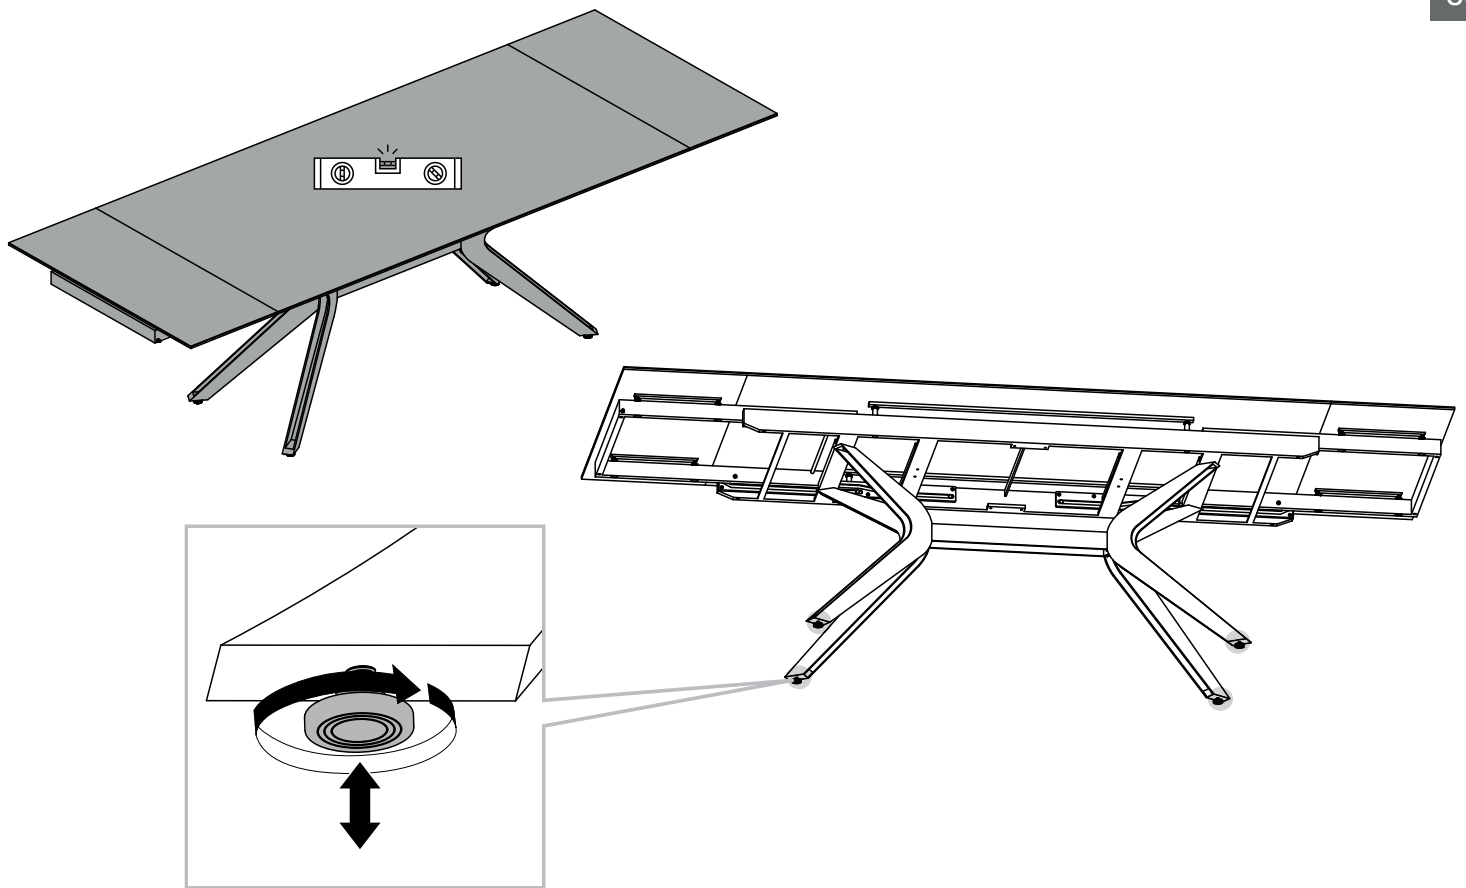

CONSEILS D'ENTRETIEN / CARE INSTRUCTIONS / PFLEGEHINWEISE

Nettoyer avec un chiffon humide et bien sécher avec un chiffon sec.
Clean with a damp cloth and dry well with a dry cloth.
Mit einem feuchten Tuch reinigen und mit einem trockenen Tuch gut abtrocknen.

Si vous avez un problème lors du montage de votre produit, n'hésitez pas à contacter votre revendeur.
If you encounter a problem during the assembly of your product, do not hesitate to contact your retailer.
Wenn Sie während der Montage Ihres Produkts ein Problem haben, wenden Sie sich bitte an Ihren Fachhändler.