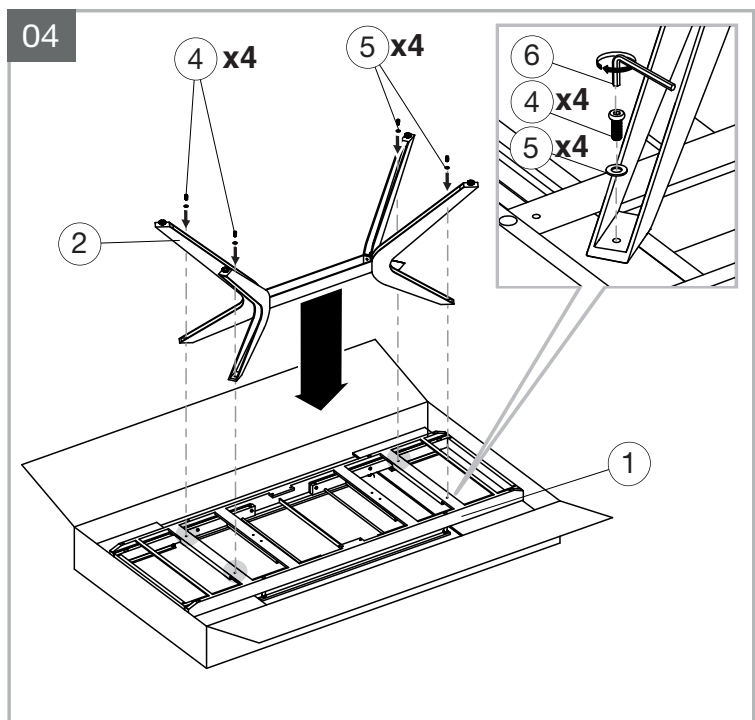

Tenir les enfants à l'écart lors du montage - Ne jamais soulever la table par le plateau.
Keep children away during assembly - Do not carry the table upper plate.
Kinder bei der Montage fernhalten – Niemals den Tisch an den Platten hochheben.

INSTRUCTIONS D'ASSEMBLAGE / ASSEMBLY INSTRUCTIONS / MONTAGEANLEITUNG

Visuels non contractuels / non-contractual visuals / nicht unbedingt realitätsstreuere Abbildungen