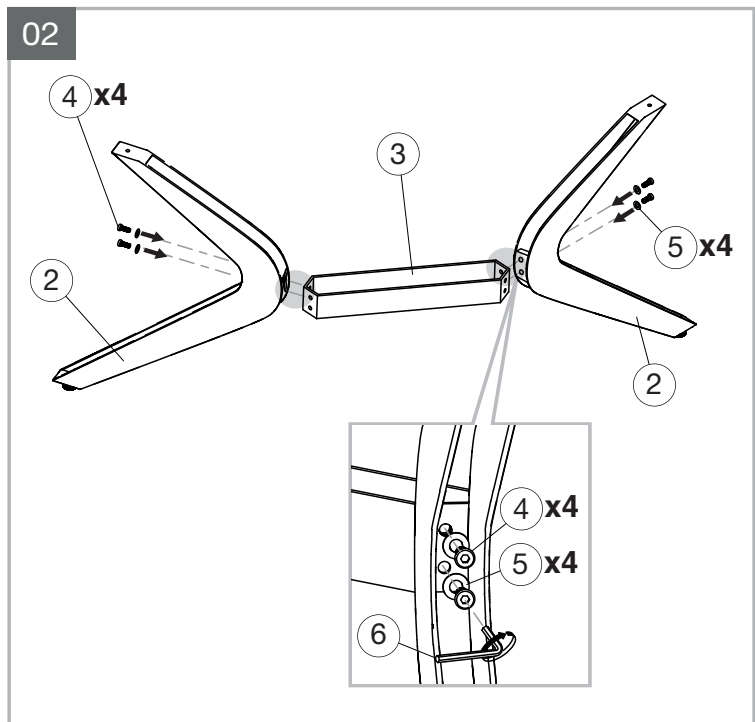

Tenir les enfants à l'écart lors du montage - Ne jamais soulever la table par le plateau.
Keep children away during assembly - Do not carry the table upper plate.
Kinder bei der Montage fernhalten – Niemals den Tisch an den Platten hochheben.

INSTRUCTIONS D'ASSEMBLAGE / ASSEMBLY INSTRUCTIONS / MONTAGEANLEITUNG

Visuels non contractuels / non-contractual visuals / nicht unbedingt realitätsstreuere Abbildungen