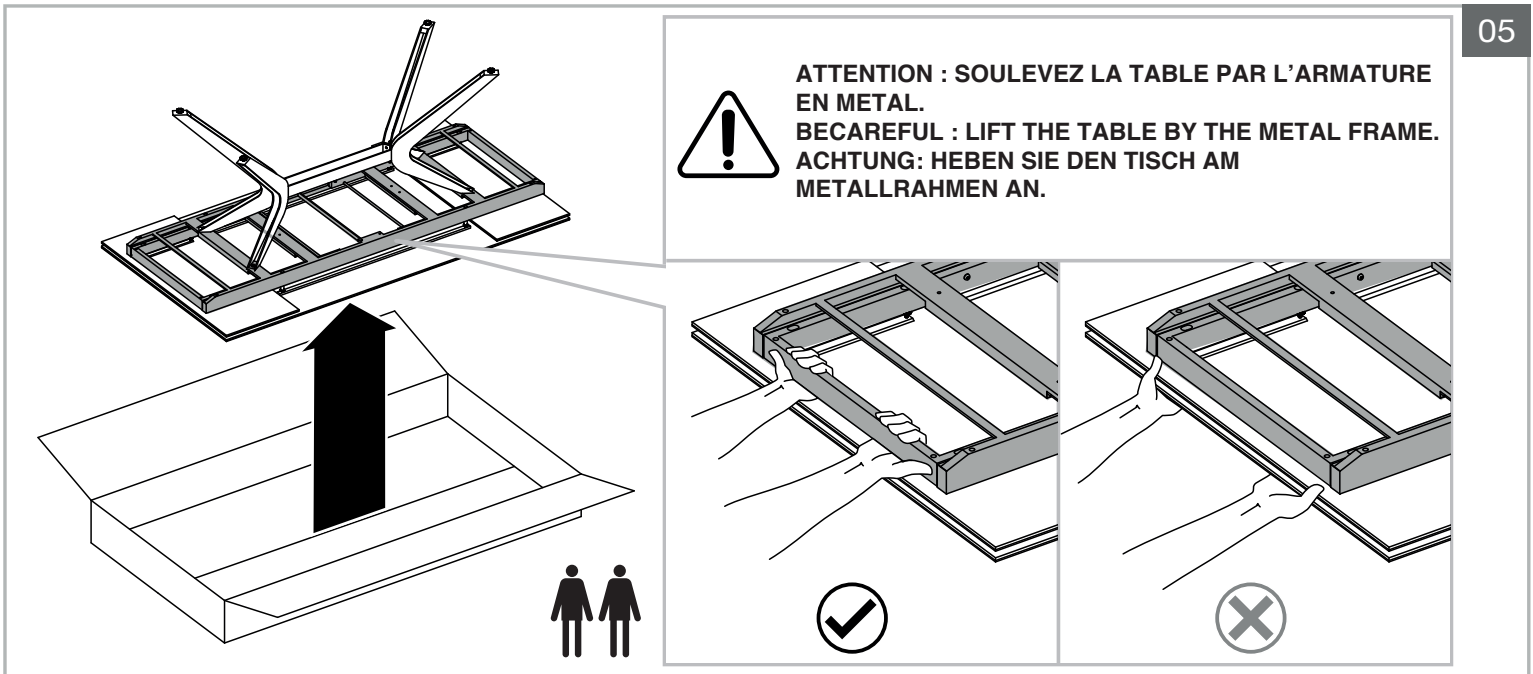

OUVERTURE & FERMETURE / OPENING & CLOSING / ÖFFNEN & SCHLIESSEN

01