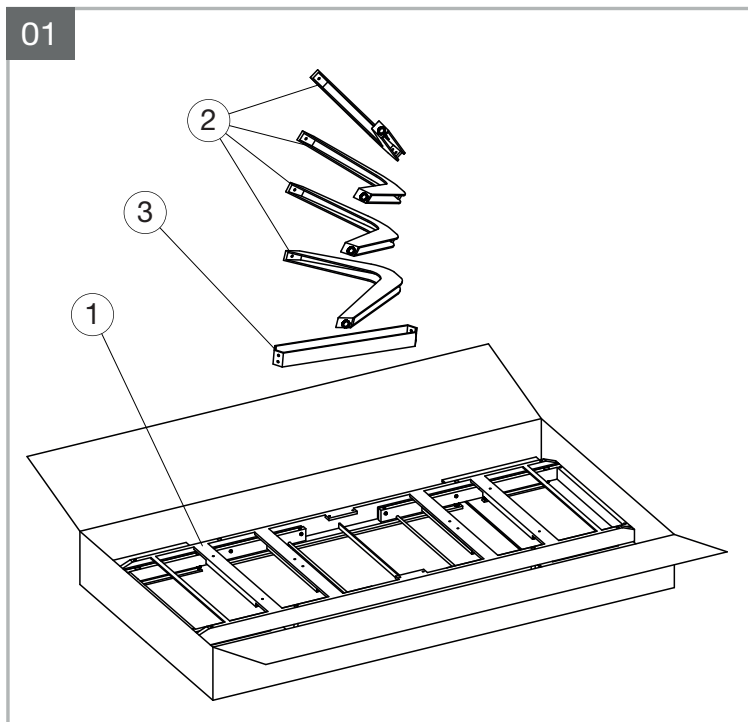

Tenir les enfants à l'écart lors du montage - Ne jamais soulever la table par le plateau.
Keep children away during assembly - Do not carry the table upper plate.
Kinder bei der Montage fernhalten – Niemals den Tisch an den Platten hochheben.

INSTRUCTIONS D'ASSEMBLAGE / ASSEMBLY INSTRUCTIONS / MONTAGEANLEITUNG

Visuels non contractuels / non-contractual visuals / nicht unbedingt realitätsstreuere Abbildungen