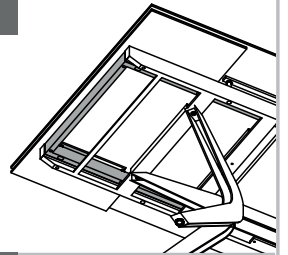

OUVERTURE & FERMETURE / OPENING & CLOSING / ÖFFNEN & SCHLIESSEN

01

A

B

02

03