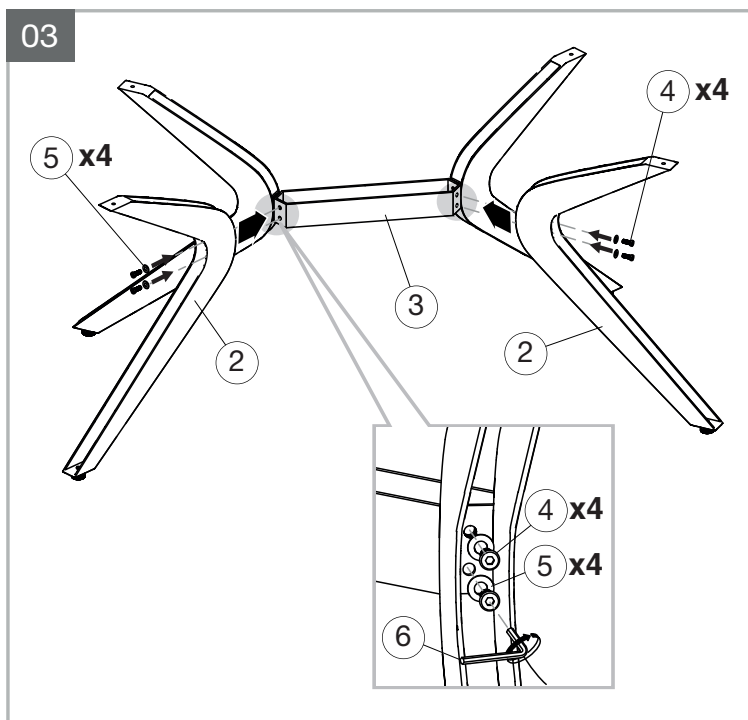

Tenir les enfants à l'écart lors du montage - Ne jamais soulever la table par le plateau.
Keep children away during assembly - Do not carry the table upper plate.
Kinder bei der Montage fernhalten – Niemals den Tisch an den Platten hochheben.

INSTRUCTIONS D'ASSEMBLAGE / ASSEMBLY INSTRUCTIONS / MONTAGEANLEITUNG

Visuels non contractuels / non-contractual visuals / nicht unbedingt realitätsstreuere Abbildungen