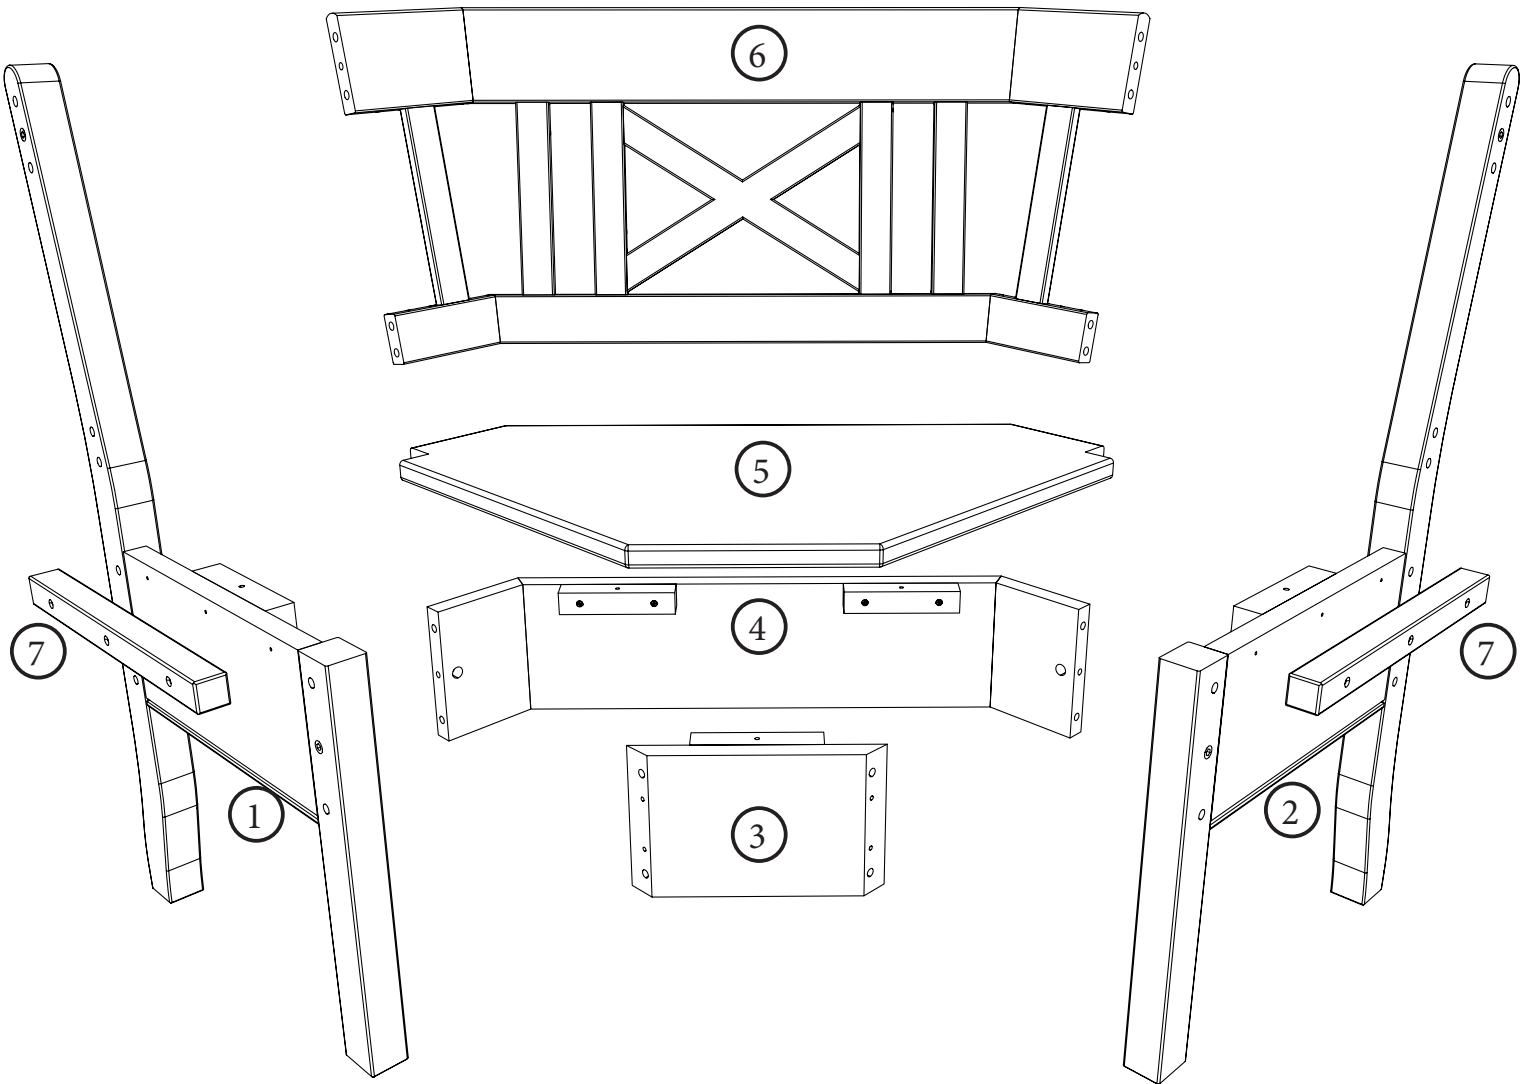

Eckbank "Fjord"

Montageanleitung

Sehr geehrte Kundin,
Sehr geehrte Kunde,

Sie haben sich für ein Qualitätsprodukt entschieden, das aus massivem Kiefernholz gefertigt ist. Kiefernholz als natürlicher Werkstoff enthält Äste. Die Oberfläche des von Ihnen erworbenen Produkts ist mit Beize in der Art behandelt, dass Äste und die Holzstruktur leicht durchschimmern. Diese Behandlung verleiht dem Produkt besonders natürliches Aussehen. Während der Zeit werden Äste grün-gelblich, da die Oberfläche sich durch Lichteinflüsse verändert. Dieses ist unvermeidbar und ist kein Produktionsfehler. Das Möbelteil muss vor starkem Kunst- und insbesondere vor starkem Sonnenlicht geschützt werden. Die grün-gelblichen Äste sind somit kein Beanstandungsgrund.

Wir werden dafür Sorge tragen, dass Ihnen das angeforderte Teil schnellstens zugeschickt wird.

A	10x40	B	10x30	C	4,5x45	D	Ø14x13	E	Ø7,5x36	F	
x12		x4		x15		x4		x4		x4	

3

4

5

6

4

5