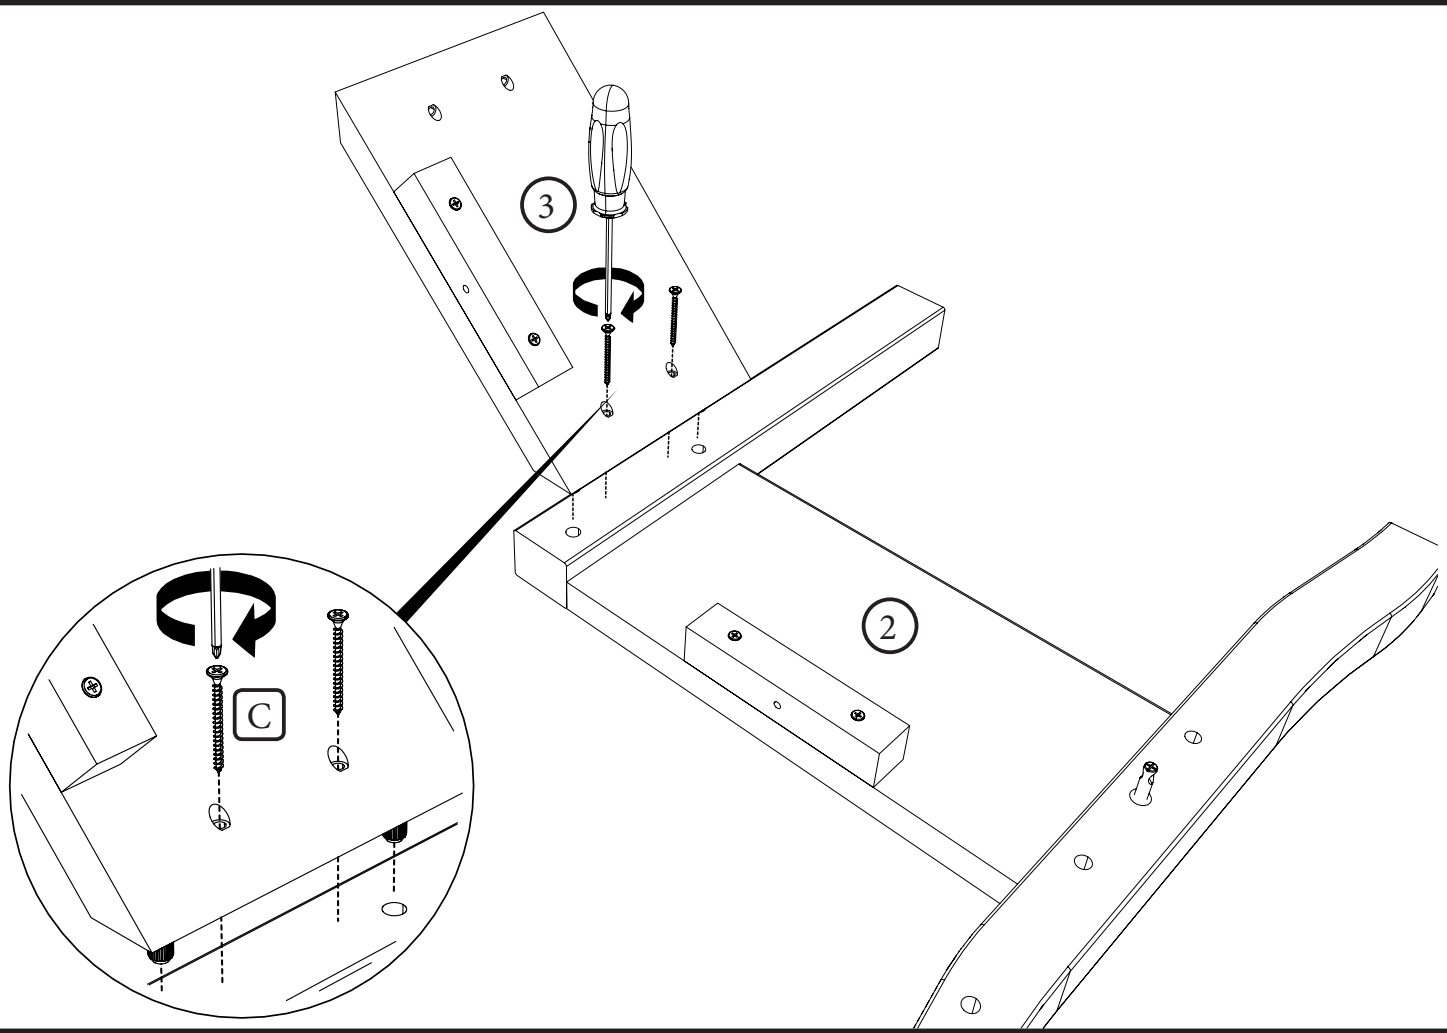

Eckbank "Fjord"

Montageanleitung

Sehr geehrte Kundin,
Sehr geehrte Kunde,

Sie haben sich für ein Qualitätsprodukt entschieden, das aus massivem Kiefernholz gefertigt ist. Kiefernholz als natürlicher Werkstoff enthält Äste. Die Oberfläche des von Ihnen erworbenen Produkts ist mit Beize in der Art behandelt, dass Äste und die Holzstruktur leicht durchschimmern. Diese Behandlung verleiht dem Produkt besonders natürliches Aussehen. Während der Zeit werden Äste grün-gelblich, da die Oberfläche sich durch Lichteinflüsse verändert. Dieses ist unvermeidbar und ist kein Produktionsfehler. Das Möbelteil muss vor starkem Kunst- und insbesondere vor starkem Sonnenlicht geschützt werden. Die grün-gelblichen Äste sind somit kein Beanstandungsgrund.

Sollte trotz eingehender Endkontrolle einmal ein Zubehörteil fehlen oder auf dem Transport ein Teil beschädigt worden sein, senden Sie uns den Artikel bitte nicht zurück, sondern fordern Sie einfach einen Ersatz für beschädigte oder fehlende Teil über unser Kunden-Center an.

Wir werden dafür Sorge tragen, dass Ihnen das angeforderte Teil schnellstens zugeschickt wird.

A	10x40	B	10x30	C	4,5x45	D	Ø14x13	E	Ø7,5x36	F	
x12		x4		x15		x4		x4		x4	

3

4

5

6

4

5