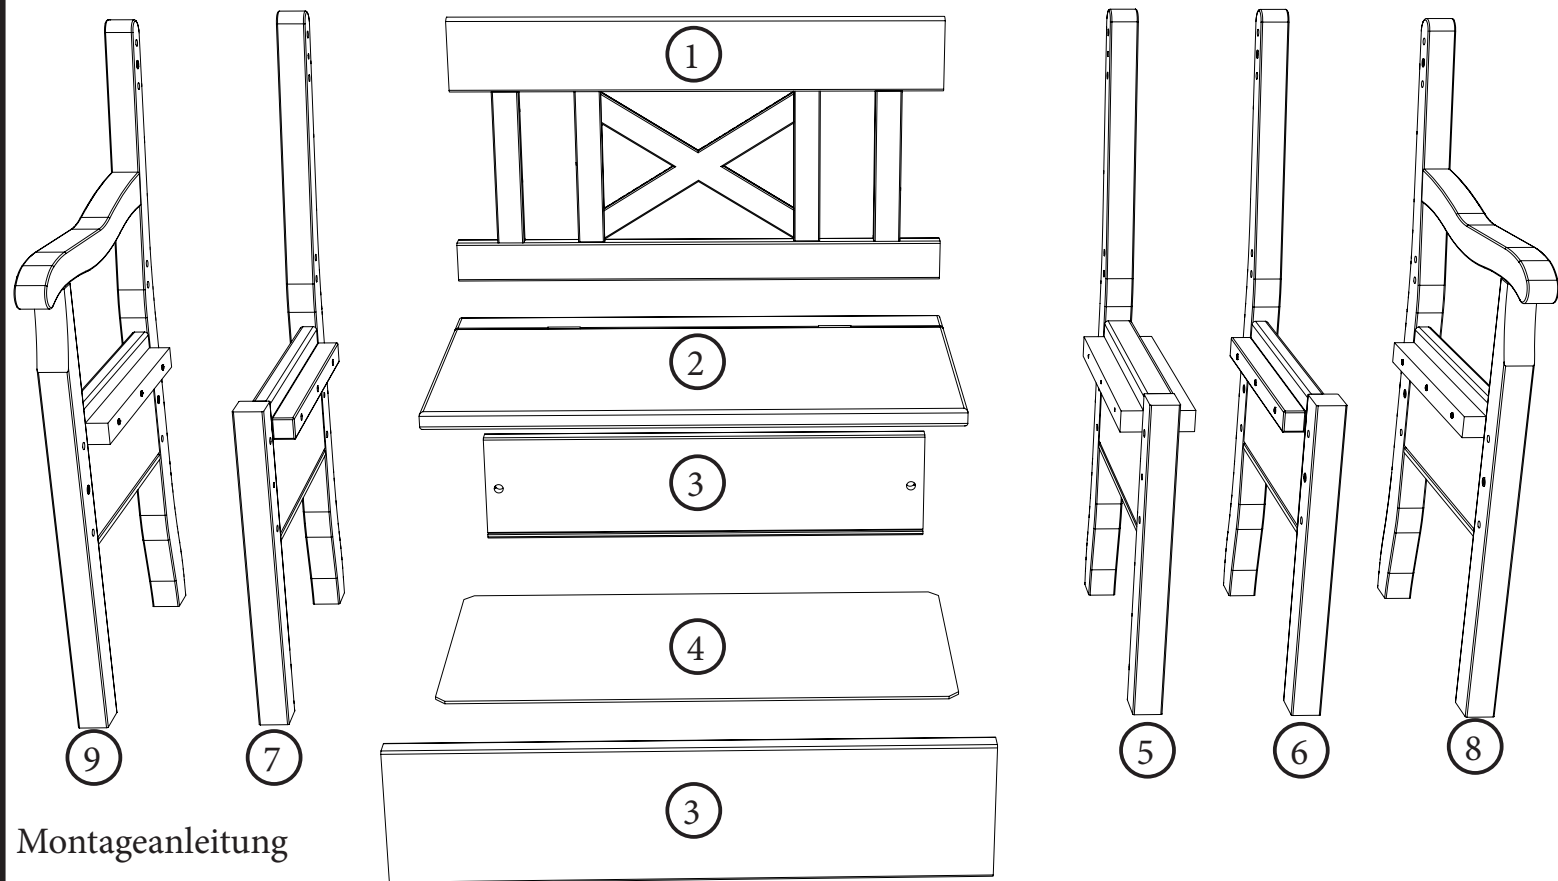

Bankelement 74, 97, 140 cm "Fjord"

Montageanleitung

Sehr geehrte Kundin,
Sehr geehrter Kunde,

Sie haben sich für ein Qualitätsprodukt entschieden, das aus massivem Kiefernholz gefertigt ist. Kiefernholz als natürlicher Werkstoff enthält Äste. Die Oberfläche des von Ihnen erworbenen Produkts ist mit Beize in der Art behandelt, dass Äste und die Holzstruktur leicht durchschimmern. Diese Behandlung verleiht dem Produkt besonders natürliches Aussehen. Während der Zeit werden Äste grün-gelblich, da die Oberfläche sich durch Lichteinflüsse verändert. Dieses ist unvermeidbar und ist kein Produktionsfehler. Das Möbelteil muss vor starkem Kunst- und insbesondere vor starkem Sonnenlicht geschützt werden. Die grün-gelblichen Äste sind somit kein Beanstandungsgrund.

Wir werden dafür Sorge tragen, dass Ihnen das angeforderte Teil schnellstens zugeschickt wird.

A	10x40	B	Ø7,5x36	C	Ø14x36	D		E	4x35	F	Ø15	F	4x45
x16		x6		x6		x6		x2		x2		x3	

1

2

3

4

1

3