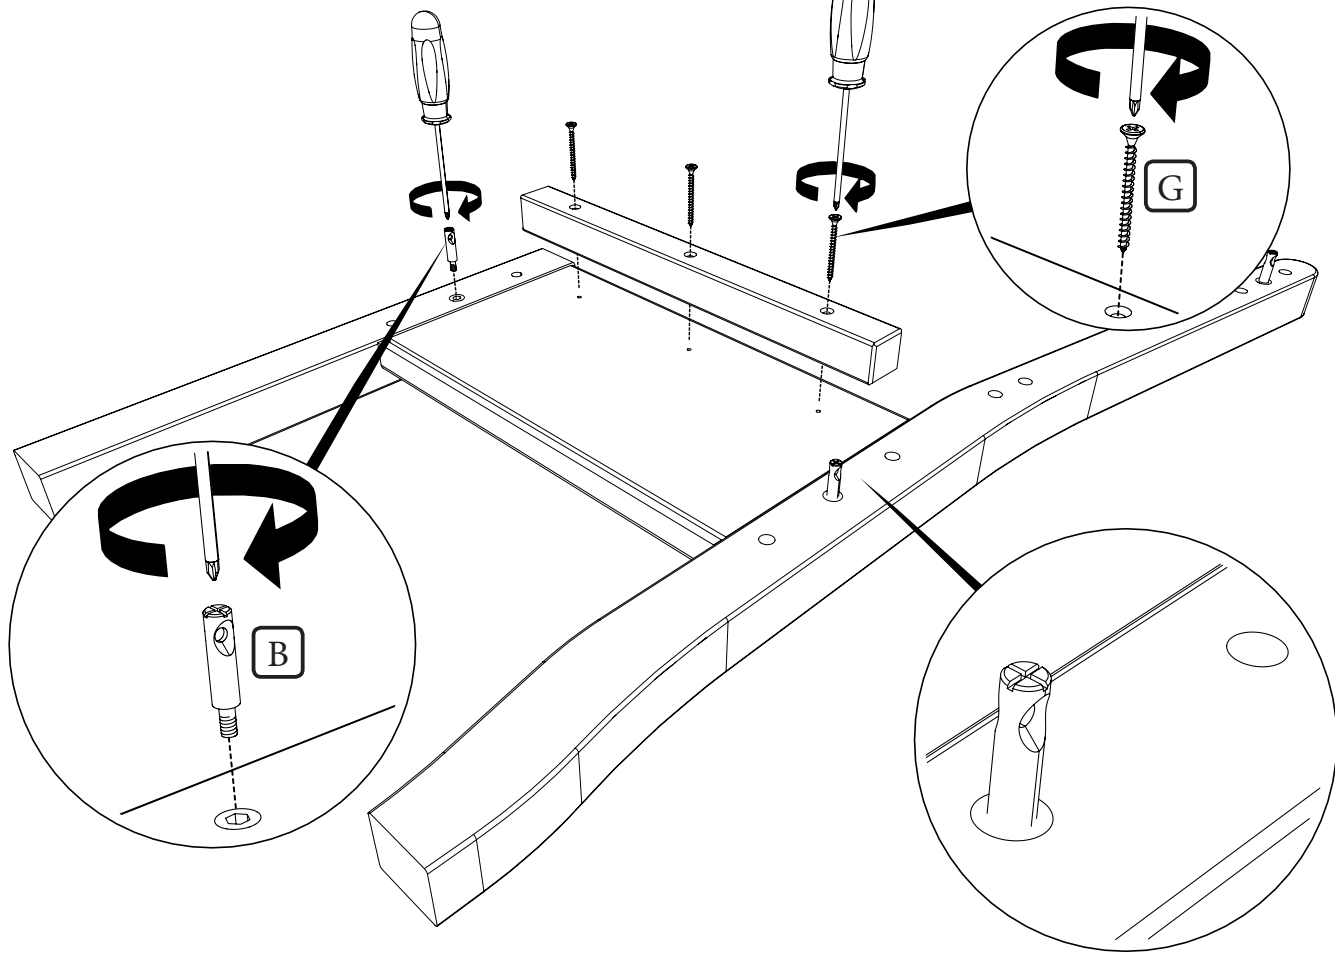

Bankelement 74, 97, 140 cm "Fjord"

Montageanleitung

Sehr geehrte Kundin,
Sehr geehrter Kunde,

Sie haben sich für ein Qualitätsprodukt entschieden, das aus massivem Kiefernholz gefertigt ist. Kiefernholz als natürlicher Werkstoff enthält Äste. Die Oberfläche des von Ihnen erworbenen Produkts ist mit Beize in der Art behandelt, dass Äste und die Holzstruktur leicht durchschimmern. Diese Behandlung verleiht dem Produkt besonders natürliches Aussehen. Während der Zeit werden Äste grün-gelblich, da die Oberfläche sich durch Lichteinflüsse verändert. Dieses ist unvermeidbar und ist kein Produktionsfehler. Das Möbelteil muss vor starkem Kunst- und insbesondere vor starkem Sonnenlicht geschützt werden. Die grün-gelblichen Äste sind somit kein Beanstandungsgrund.

Sollte trotz eingehender Endkontrolle einmal ein Zubehörteil fehlen oder auf dem Transport ein Teil beschädigt worden sein, senden Sie uns den Artikel bitte nicht zurück, sondern fordern Sie einfach einen Ersatz für beschädigte oder fehlende Teil über unser Kunden-Center an.

Wir werden dafür Sorge tragen, dass Ihnen das angeforderte Teil schnellstens zugeschickt wird.

A	10x40	B	Ø7,5x36	C	Ø14x36	D		E	4x35	F	Ø15	F	4x45
x16		x6		x6		x6		x2		x2		x3	

1

2

3

4

1

3