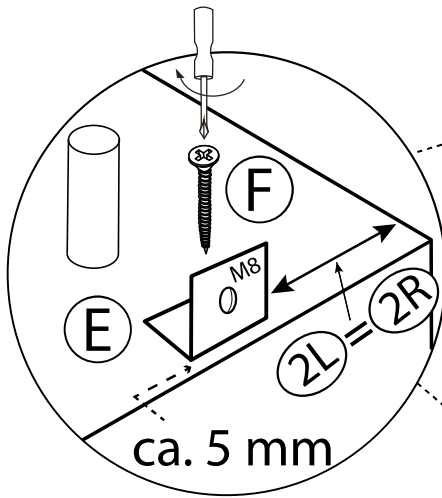

60 min

meise.möbel®

Meise Möbel GmbH & KG
Klosterbauerschafer Straße 27
D-32278 Kirchlegern

160 cm

180 cm

200 cm

LA MAISON

by meise

2