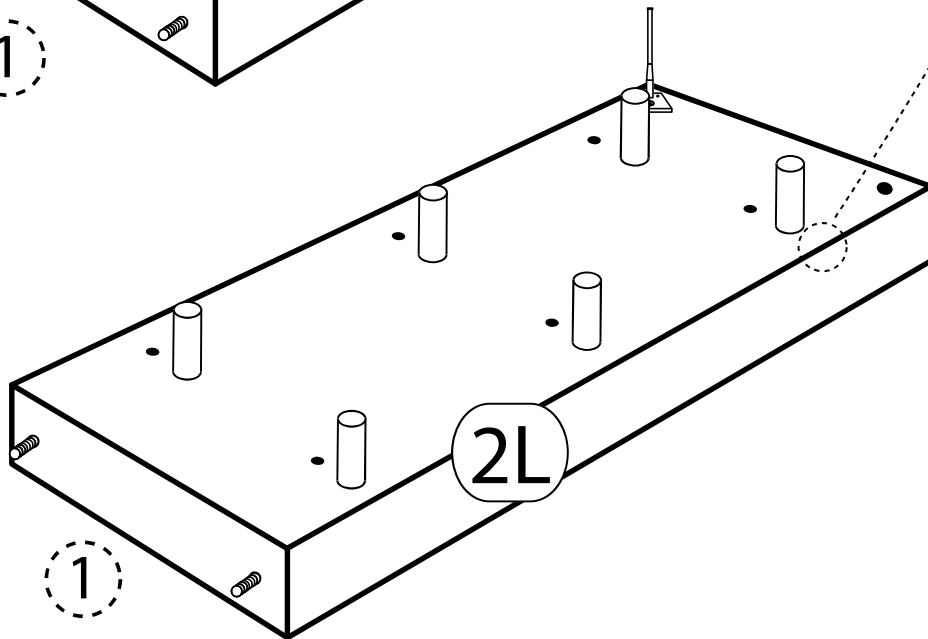

60 min

meise.möbel®

Meise Möbel GmbH & KG
Klosterbauerschafer Straße 27
D-32278 Kirchlegern

160 cm

180 cm

200 cm

LA MAISON

by meise

2