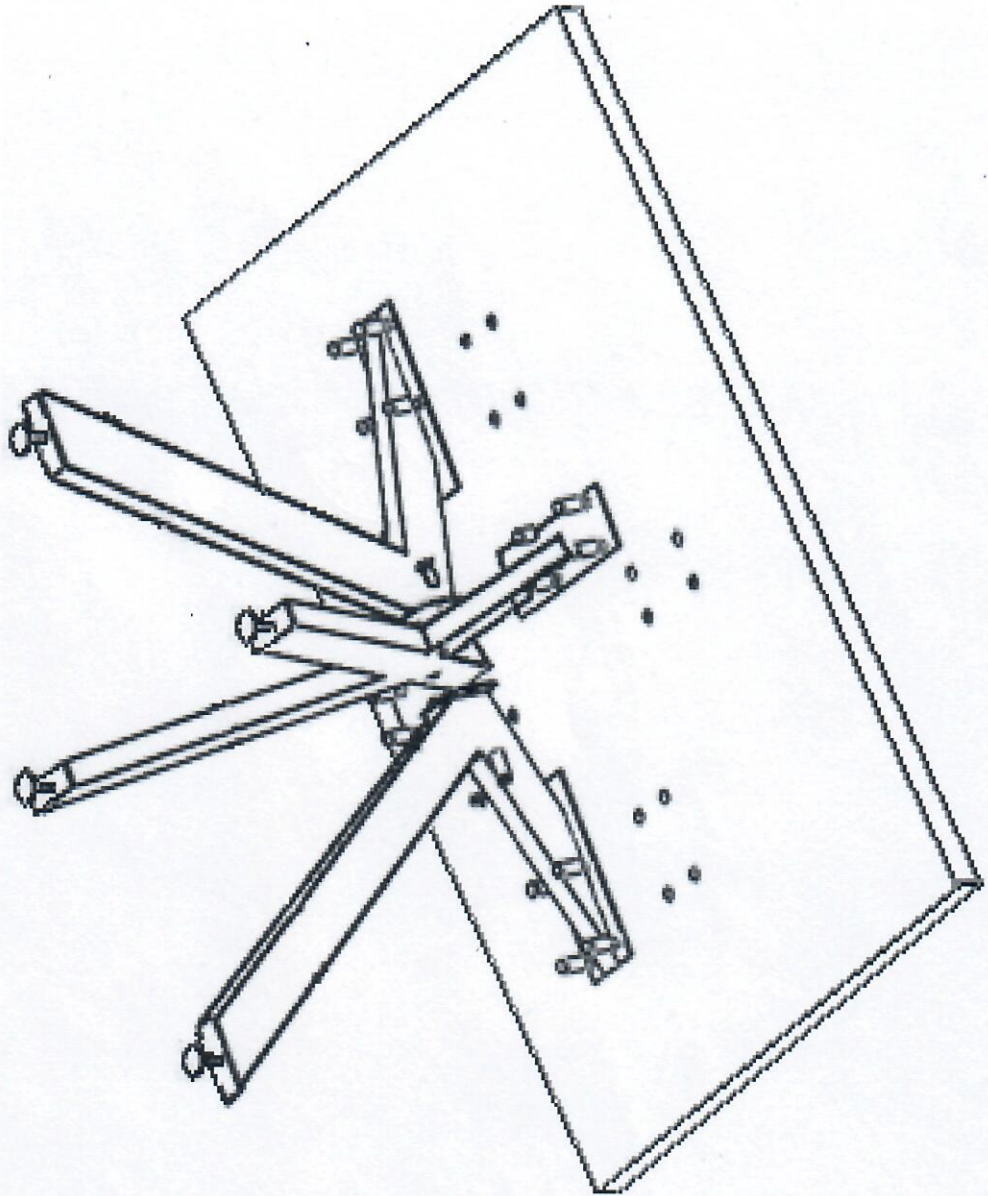

massiv massiv direkt

Massive Lust auf Möbel

A - GESTELL TISCHBEINE 800 x 720 x 100 x 100

ITEM	DESCRIPTION	Q'TY
1	 M8 x 25 AA	6
2	 M8 SERRATED WASHER	6
3	 BINGO FOOT M8 x 25	2
USE THE WRENCH 		

massiv direkt

Massive Lust auf Möbel

3DX SPIDER GESTELL 1500 x 720 x 40 x 80

ITEM	DESCRIPTION	QTY
1	 M16 x 60 AA	2
2	 M16 NUT	2
3	 M8 x 25 AA	16
4	 M8 SERRATED WASHER	16
5	 BINGO FOOT M8 x 25	4
USE THE WRENCH 		

massiv direkt

Massive Lust auf Möbel

MITTELGESTELL SPIDERLEIN 750 x 750 x 40 x 80

ITEM	DESCRIPTION	QTY
1	 M16 x 60 AA	4
2	 M16 NUT	4
3	 M8 x 25 AA	16
4	 M8 SERRATED WASHER	16
5	 BINGO FOOT M8 x 25	4
USE THE WRENCH 		

massiv direkt

Massive Lust auf Möbel

V-Tischgestell aus Vollmetall t=8 mm

ITEM	DESCRIPTION	Q'TY
1	M8 x 25 AA 	8
2	M8 SERRATED WASHER 	8
USE THE WRENCH 		

massiv MASSIV direkt

Massive Lust auf Möbel

X - GESTELL XENIA 730 x 720 x 40 x 80