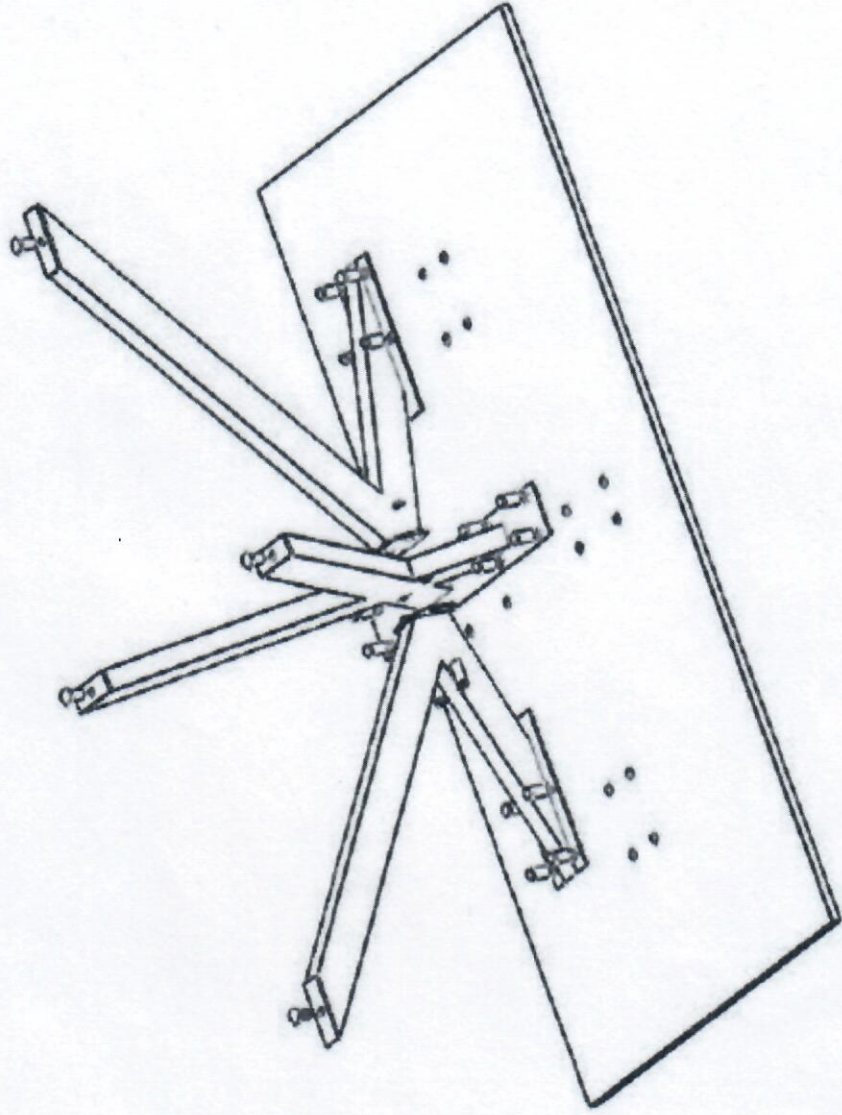

massiv massiv direkt

Massive Lust auf Möbel

A - GESTELL TISCHBEINE 800 x 720 x 100 x 100

ITEM	DESCRIPTION	Q'TY
1	 M8 x 25 AA	6
2	 M8 SERRATED WASHER	6
3	 BINGO FOOT M8 x 25	2
USE THE WRENCH 		

massiv direkt

Massive Lust auf Möbel

3DX SPIDER GESTELL 1500 x 720 x 40 x 80

ITEM	DESCRIPTION	QTY
1	 M16 x 60 AA	2
2	 M16 NUT	2
3	 M8 x 25 AA	16
4	 M8 SERRATED WASHER	16
5	 BINGO FOOT M8 x 25	4
USE THE WRENCH 		

massiv direkt

Massive Lust auf Möbel

MITTELGESTELL SPIDERLEIN 750 x 750 x 40 x 80

ITEM	DESCRIPTION	QTY
1	 M16 x 60 AA	4
2	 M16 NUT	4
3	 M8 x 25 AA	16
4	 M8 SERRATED WASHER	16
5	 BINGO FOOT M8 x 25	4
USE THE WRENCH 		

massiv direkt

Massive Lust auf Möbel

V-Tischgestell aus Vollmetall t=8 mm

ITEM	DESCRIPTION	Q'TY
1	M8 x 25 AA 	8
2	M8 SERRATED WASHER 	8
USE THE WRENCH 		

massiv MASSIV direkt

Massive Lust auf Möbel

X - GESTELL XENIA 730 x 720 x 40 x 80