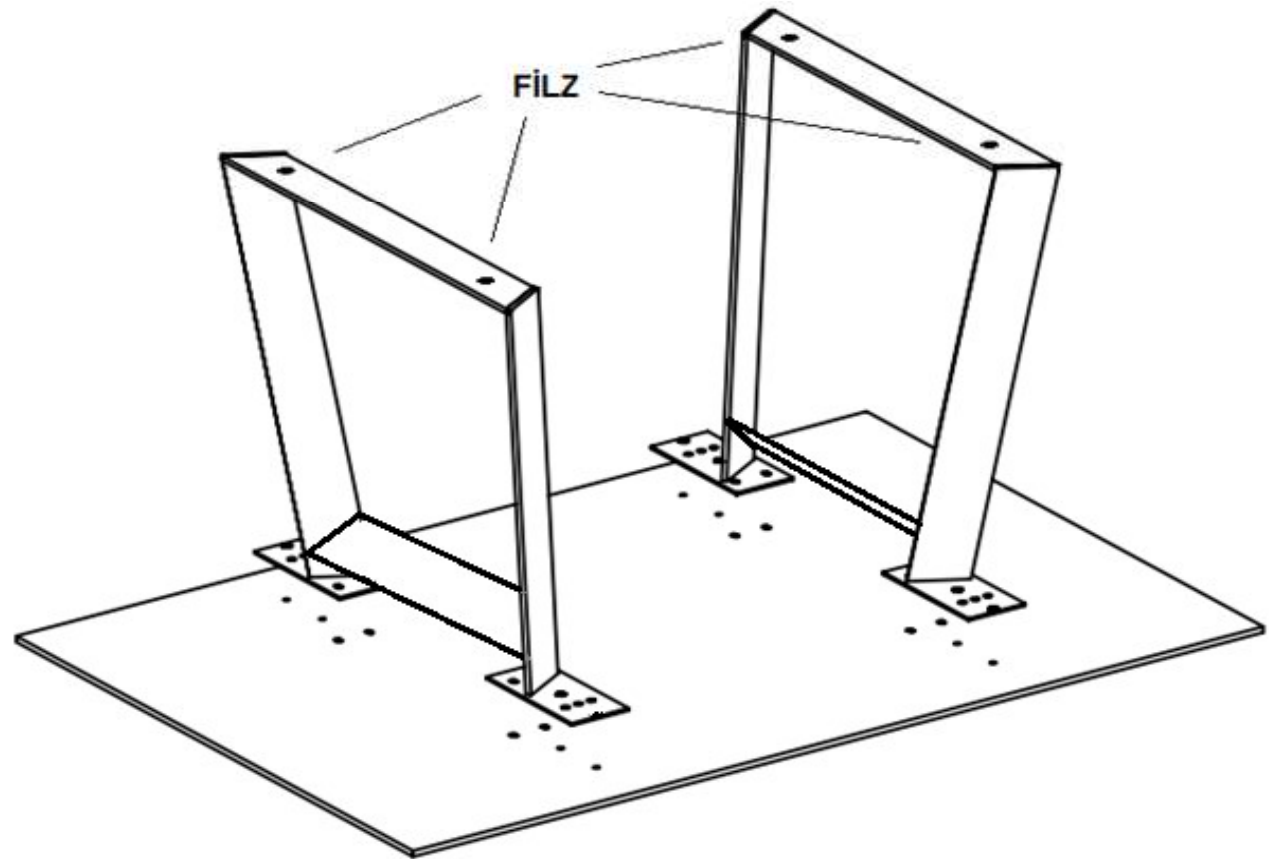

Massive Lust auf Möbel

MITTELGESTELL SPIDERLEIN 750 x 750 x 40 x 80

ITEM	DESCRIPTION	QTY
1	 M16 x 60 AA	4
2	 M16 NUT	4
3	 M8 x 25 AA	16
4	 M8 SERRATED WASHER	16
5	 BINGO FOOT M8 x 25	4
USE THE WRENCH 		

massiv direkt

Massive Lust auf Möbel

V-Tischgestell aus Vollmetall t=8 mm

ITEM	DESCRIPTION	Q'TY
1	M8 x 25 AA 	8
2	M8 SERRATED WASHER 	8
USE THE WRENCH 		

massiv MASSIV direkt

Massive Lust auf Möbel

X - GESTELL XENIA 730 x 720 x 40 x 80