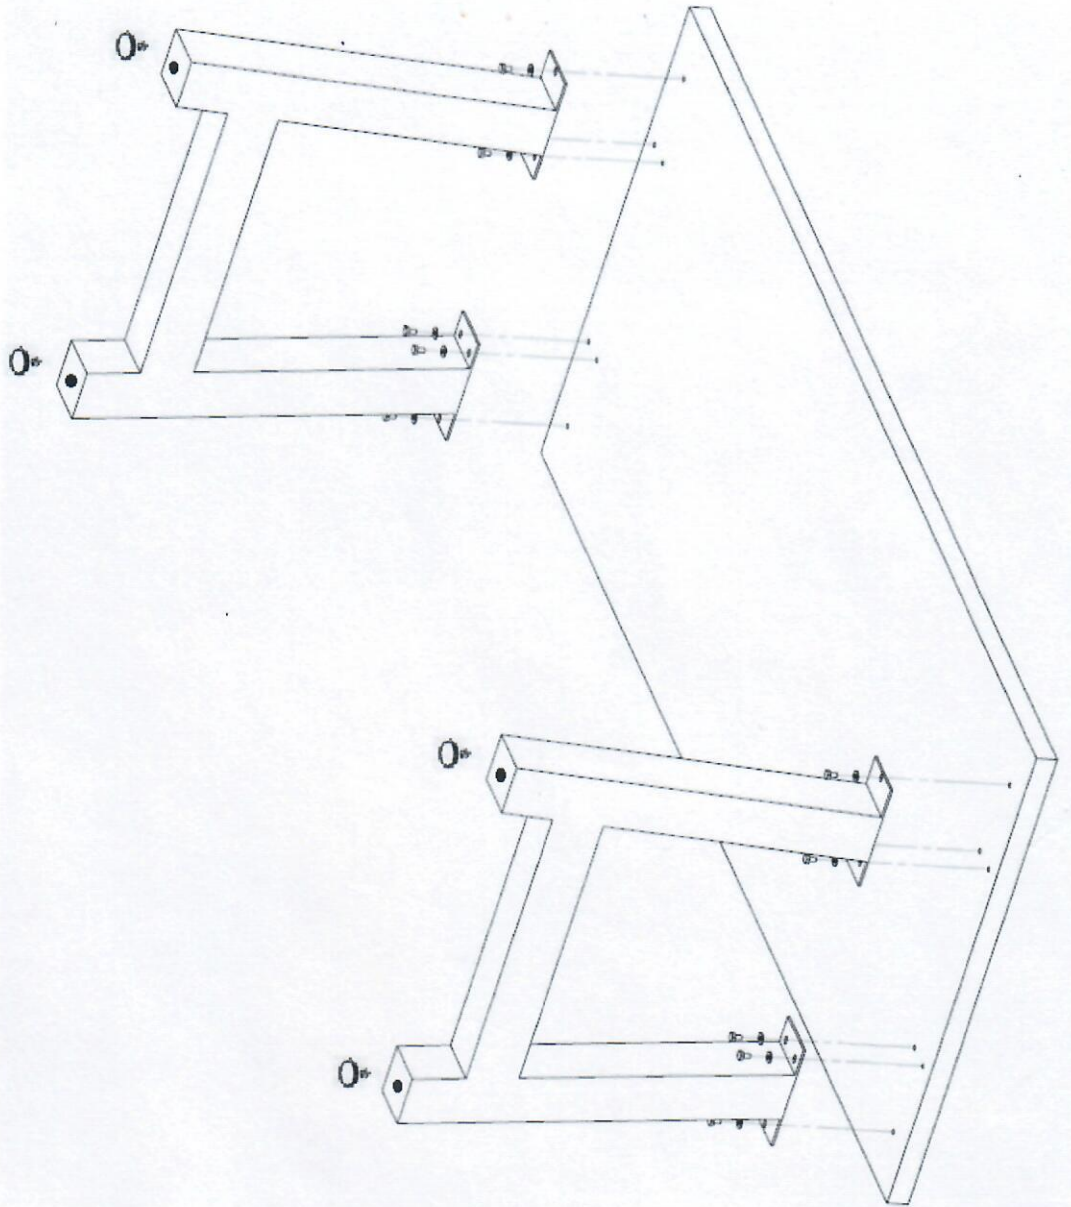

massiv massiv direkt

Massive Lust auf Möbel

A - GESTELL TISCHBEINE 800 x 720 x 100 x 100

ITEM	DESCRIPTION	Q'TY
1	 M8 x 25 AA	6
2	 M8 SERRATED WASHER	6
3	 BINGO FOOT M8 x 25	2
USE THE WRENCH 		

massiv direkt

Massive Lust auf Möbel

3DX SPIDER GESTELL 1500 x 720 x 40 x 80

ITEM	DESCRIPTION	QTY
1	 M16 x 60 AA	2
2	 M16 NUT	2
3	 M8 x 25 AA	16
4	 M8 SERRATED WASHER	16
5	 BINGO FOOT M8 x 25	4
USE THE WRENCH 		

massiv direkt

Massive Lust auf Möbel

MITTELGESTELL SPIDERLEIN 750 x 750 x 40 x 80

ITEM	DESCRIPTION	QTY
1	 M16 x 60 AA	4
2	 M16 NUT	4
3	 M8 x 25 AA	16
4	 M8 SERRATED WASHER	16
5	 BINGO FOOT M8 x 25	4
USE THE WRENCH 		

massiv direkt

Massive Lust auf Möbel

V-Tischgestell aus Vollmetall t=8 mm

ITEM	DESCRIPTION	Q'TY
1	M8 x 25 AA 	8
2	M8 SERRATED WASHER 	8
USE THE WRENCH 		

massiv MASSIV direkt

Massive Lust auf Möbel

X - GESTELL XENIA 730 x 720 x 40 x 80