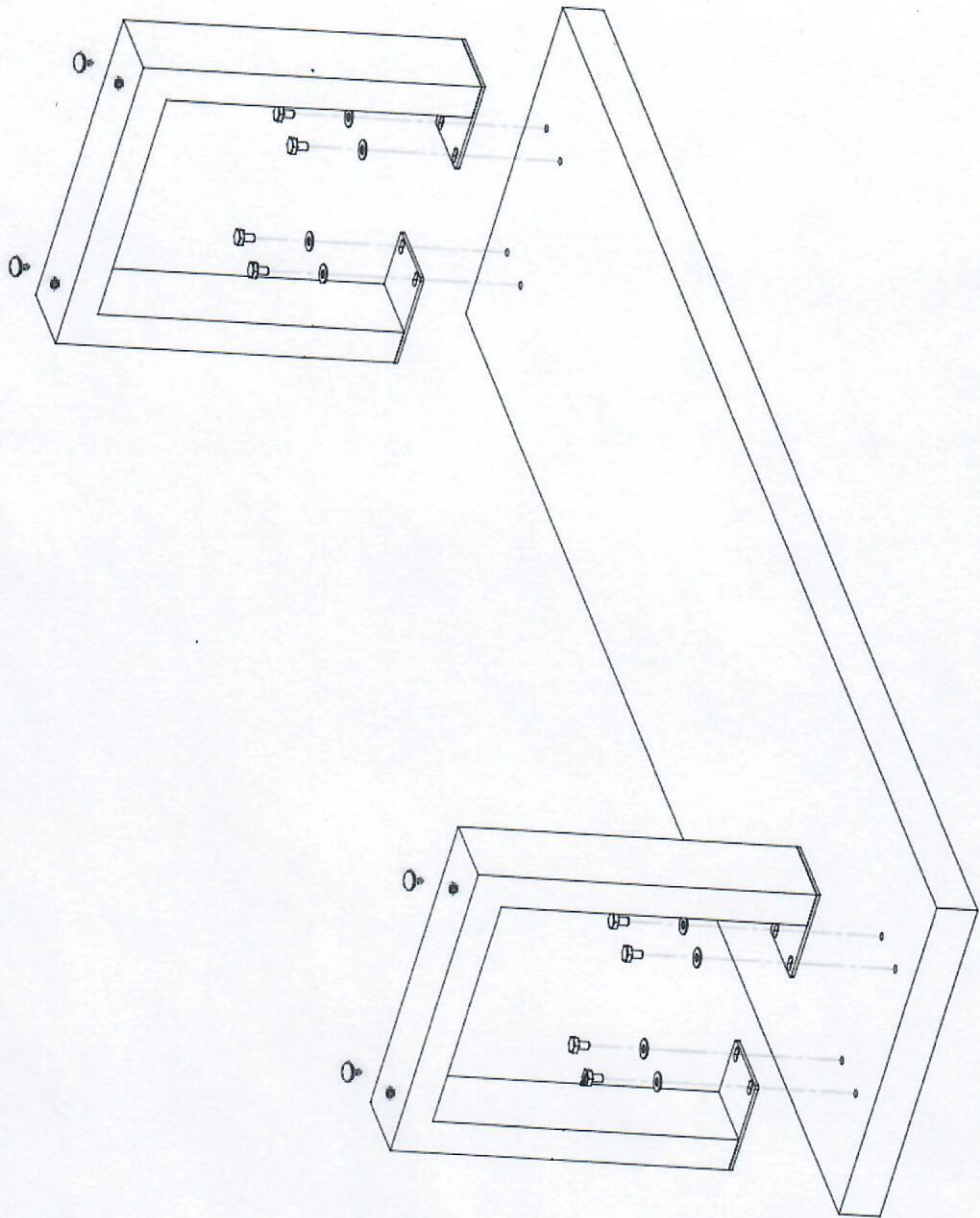

massiv massiv direkt

Massive Lust auf Möbel

X - BANKGESTELL 350 x 430 x 40 x 60

ITEM	DESCRIPTION	Q'TY
1	M8 x 25 AA 	8
2	M8 SERRATED WASHER 	8
3	BINGO FOOT M8 x 25 	4
USE THE WRENCH 		

massiv ITRUST direkt

Massive Lust auf Möbel

U - BANKGESTELL 350 x 430 x 40 x 80

ITEM	DESCRIPTION	QTY
1	 M8 x 25 AA	8
2	 M8 SERRATED WASHER	8
3	 BINGO FOOT M8 x 25	4
USE THE WRENCH 		

massiv direkt

Massive Lust auf Möbel

A - BANKGESTELL 350 x 430 x 50 x 50

ITEM	DESCRIPTION	Q'TY
1	 M8 x 25 AA	8
2	 M8 SERRATED WASHER	8
3	 BINGO FOOT M8 x 25	4
USE THE WRENCH 