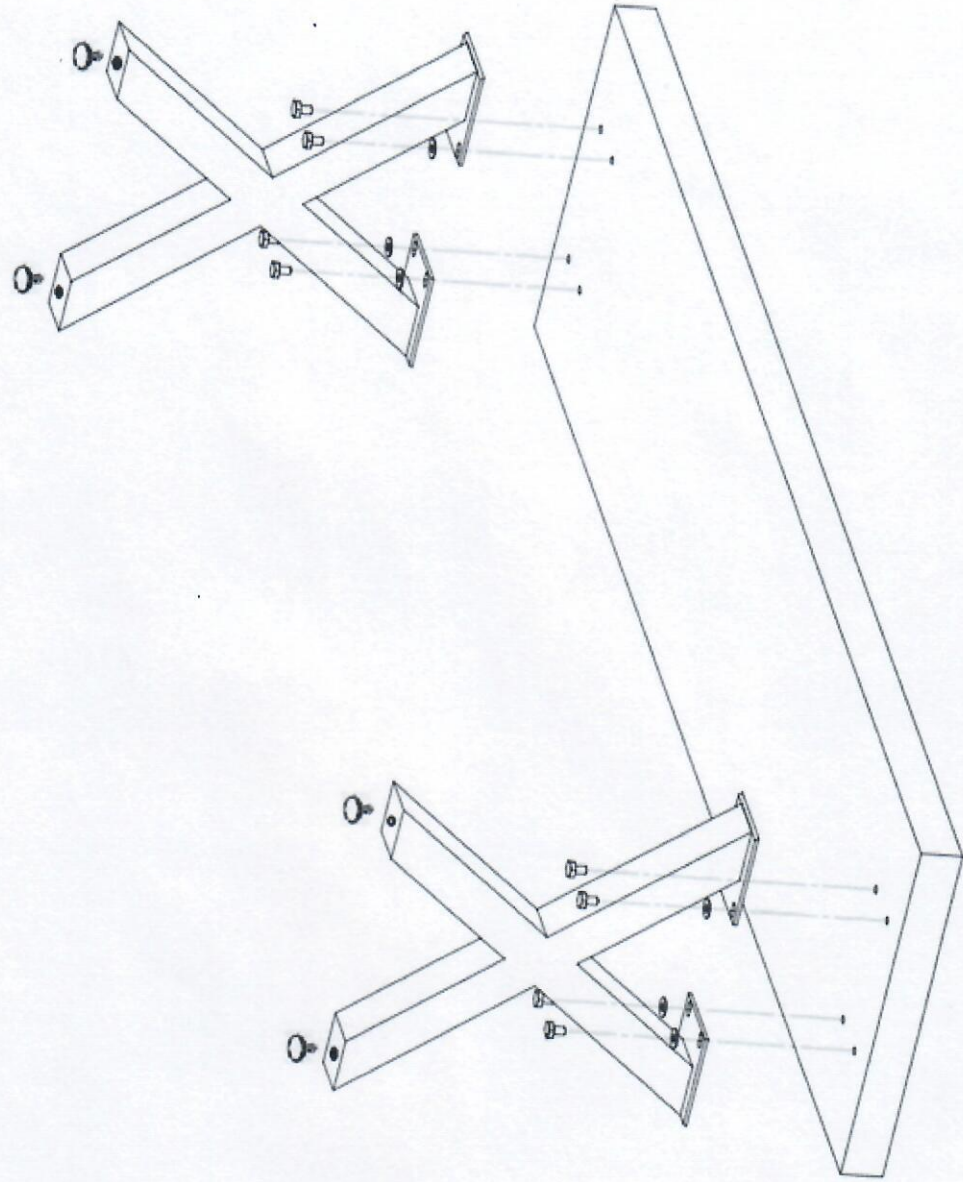

massiv massiv direkt

Massive Lust auf Möbel

X - BANKGESTELL 350 x 430 x 40 x 60

ITEM	DESCRIPTION	Q'TY
1	M8 x 25 AA 	8
2	M8 SERRATED WASHER 	8
3	BINGO FOOT M8 x 25 	4
USE THE WRENCH 		

massiv ITRUST direkt

Massive Lust auf Möbel

U - BANKGESTELL 350 x 430 x 40 x 80

ITEM	DESCRIPTION	QTY
1	 M8 x 25 AA	8
2	 M8 SERRATED WASHER	8
3	 BINGO FOOT M8 x 25	4
USE THE WRENCH 		

massiv direkt

Massive Lust auf Möbel

A - BANKGESTELL 350 x 430 x 50 x 50

ITEM	DESCRIPTION	Q'TY
1	 M8 x 25 AA	8
2	 M8 SERRATED WASHER	8
3	 BINGO FOOT M8 x 25	4
USE THE WRENCH 