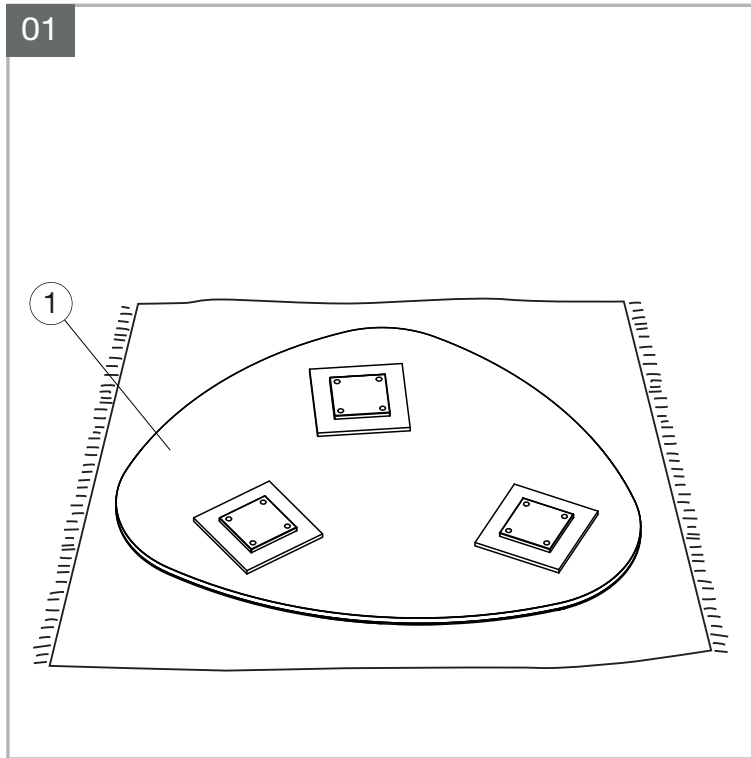

INSTRUCTIONS D'ASSEMBLAGE / ASSEMBLY INSTRUCTIONS / MONTAGEANLEITUNG