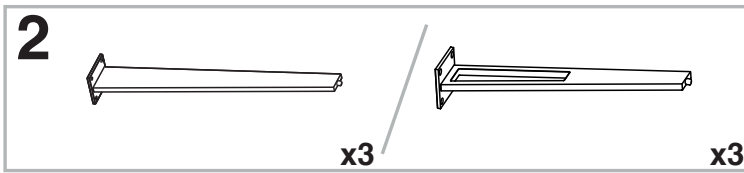

MODELES:

GALET

TOSCA

GALICE

SILVERSTONE

Matériaux : acier/verre/céramique
 Materials : steel/glass/ceramic
 Materialien : stahl/glas/keramik

**REF : CT207 → CT929
 ET200 → ET929**

Dimensions/Abmessungen : 92/55 x 76/45 x 33/38/43/50 cm
 100 x 60 x 33/38/43/50 cm
 40/50/70 x 33/38/43/50 cm

Dimensions/Abmessungen : 92/55 x 76/45 x 33/38/43/50 cm
 100 x 60 x 33/38/43/50 cm
 92 x 76 x 33/38/43/50 cm

**INSTRUCTIONS D'ASSEMBLAGE / ASSEMBLY INSTRUCTIONS / MONTAGEANLEITUNG
 REGLAGES / SETTINGS / DIE EINSTELLUNGEN
 CONSEILS D'ENTRETIEN / CARE INSTRUCTIONS / PFLEGEHINWEISE
 IMPORTANT : à lire attentivement et à conserver pour consultation ultérieure.
 IMPORTANT : please read carefully and keep for further use.
 WICHTIG : Lesen Sie die Anleitung sorgfältig durch und halten Sie die Anweisungen ein.**