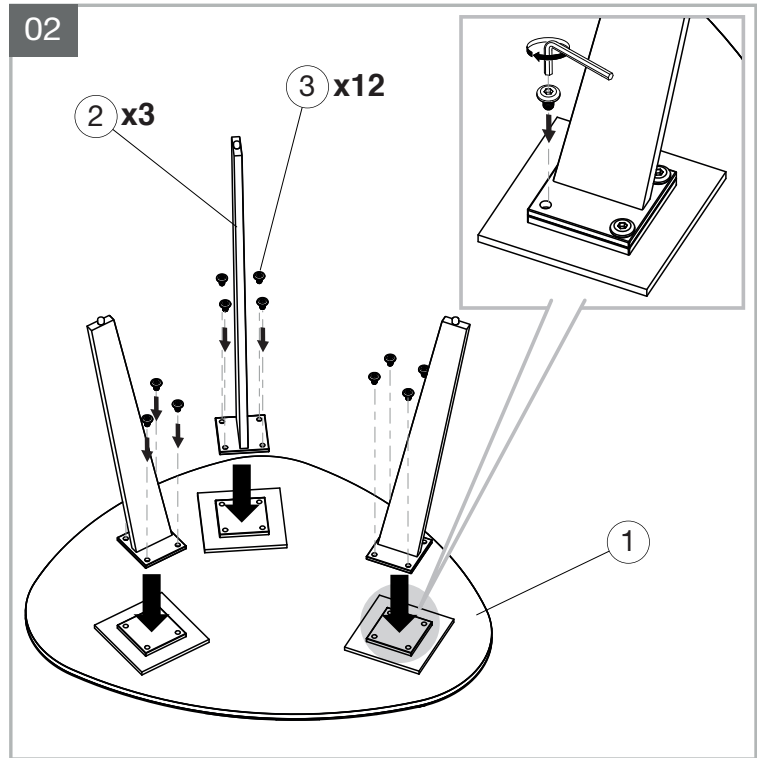

INSTRUCTIONS D'ASSEMBLAGE / ASSEMBLY INSTRUCTIONS / MONTAGEANLEITUNG