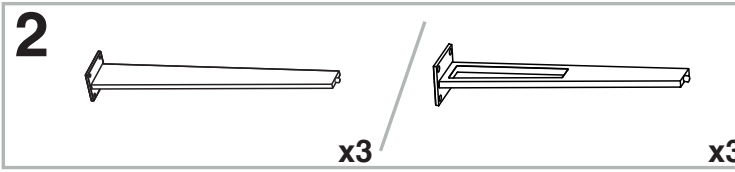

INSTRUCTIONS D'ASSEMBLAGE / ASSEMBLY INSTRUCTIONS / MONTAGEANLEITUNG

REGLAGES / SETTINGS / EINSTELLUNGEN

Visuels non contractuels / non-contractual visuals / nicht vertragsgebundene Bilder