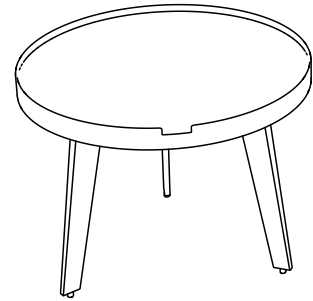

MODELES:

GALET

TOSCA

GALICE

SILVERSTONE

Matériaux : acier/verre/céramique
 Materials : steel/glass/ceramic
 Materialien : stahl/glas/keramik

**REF : CT207 → CT929
 ET200 → ET929**

Dimensions/Abmessungen : 92/55 x 76/45 x 33/38/43/50 cm
 100 x 60 x 33/38/43/50 cm
 40/50/70 x 33/38/43/50 cm

MODELES:

MONZA

CAPRI

GENOA

Matériaux : acier/verre/céramique
 Materials : steel/glass/ceramic
 Materialien : stahl/glas/keramik

**REF : CT314 → CT329
 CT514 → CT515
 CT504 → CT542
 CT318 → CT322
 CT428 → CT518**

Dimensions/Abmessungen : 92/55 x 76/45 x 33/38/43/50 cm
 100 x 60 x 33/38/43/50 cm
 92 x 76 x 33/38/43/50 cm

**INSTRUCTIONS D'ASSEMBLAGE / ASSEMBLY INSTRUCTIONS / MONTAGEANLEITUNG
 REGLAGES / SETTINGS / DIE EINSTELLUNGEN
 CONSEILS D'ENTRETIEN / CARE INSTRUCTIONS / PFLEGEHINWEISE
 IMPORTANT : à lire attentivement et à conserver pour consultation ultérieure.
 IMPORTANT : please read carefully and keep for further use.
 WICHTIG : Lesen Sie die Anleitung sorgfältig durch und halten Sie die Anweisungen ein.**