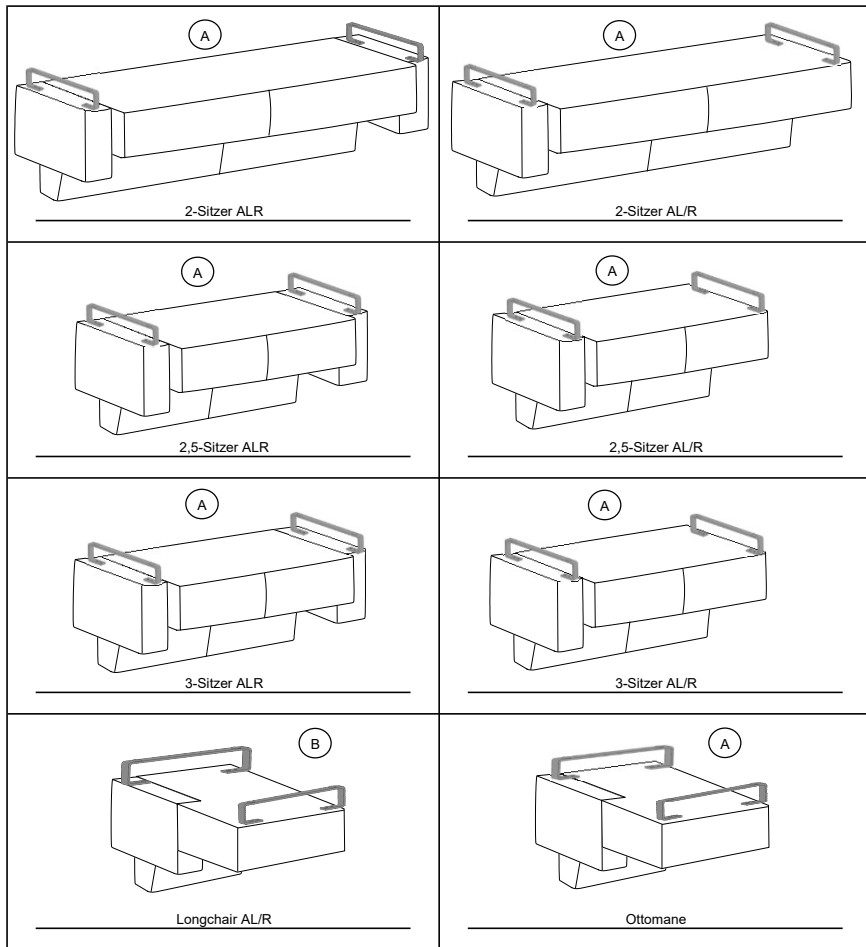

(DE) Fuß / Position
 (EN) Foot / Position
 (NL) Poot / Positie
 (IT) Piedi / Posizione

(RU) Ноги / Позиция
 (FR) Pied / Position
 (ES) Pie / Posición
 (TR) Ayak / Pozisyon

(A) Höhe 200 mm	(B) Höhe 200	(C) Höhe 200	(D)	(E)	(F)	Modellnummer 32490
						Stand 22.08.2023
Kufe	Kufe	Metallfuß				Revision 06
Kundenseitig	Kundenseitig	Kundenseitig				Verfasser IKR

DE Fuß / Position
 EN Foot / Position
 NL Poot / Positie
 IT Piedi / Posizione

RU Ноги / Позиция
 FR Pied / Position
 ES Pie / Posición
 TR Ayak / Pozisyon

 <p style="text-align: center;">Hocker</p>	 <p style="text-align: center;">Longchair medium AL/R</p>
 <p style="text-align: center;">2-Sitzer, 2,5-Sitzer, 3-Sitzer ALR</p>	 <p style="text-align: center;">2-Sitzer, 2,5-Sitzer, 3-Sitzer AL/R</p>
 <p style="text-align: center;">Longchair/ Longchair medium AL/R</p>	 <p style="text-align: center;">Ottomane</p>
 <p style="text-align: center;">Hocker</p>	<p>(A) Metallkufe Chrom 204 (L= 930 mm) Metallkufe Schwarz 205 (L= 930 mm)</p> <p>(B) Metallkufe Chrom 226/261 (L= 1080 mm) Metallkufe Schwarz 227/262 (L= 1080 mm)</p> <p>(C) Metallfuß 323 Chrom glänzend Metallfuß 324 schwarz matt</p>

(A) Höhe 200 mm	(B) Höhe 200	(C) Höhe 200	(D)	(E)	(F)	Modellnummer 32490
						Stand 22.08.2023
Kufe	Kufe	Metallfuß				Revision 06
Kundenseitig	Kundenseitig	Kundenseitig				Verfasser IKR