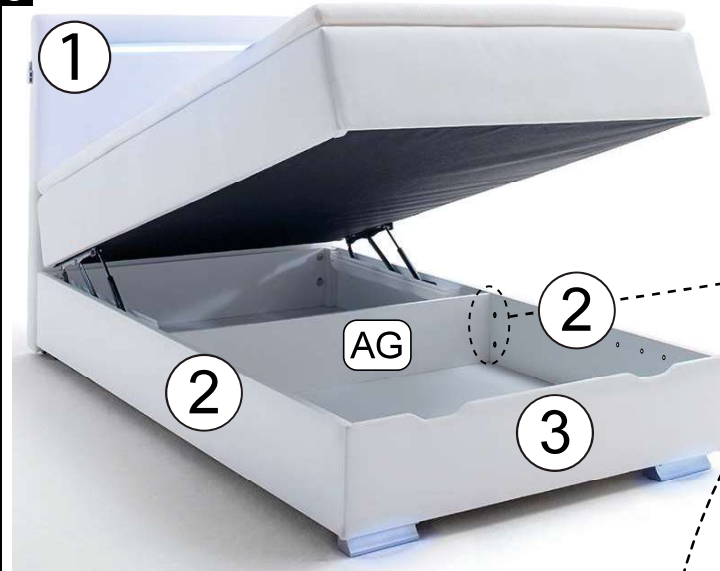

Meise Möbel GmbH & KG Klosterbauerschafter Straße 27 D-32278 Kirchlegern		by meise Bettkasten / storage							120 cm 140 cm
A-82-KD	B2-82-KD	C2-82-KD	D-82-KD	E-82-KD	F-82-KD	GL/GR-82	H-82-KD	I-82-KD	
2	2	4	4	-	-	1 / 1	2	4	
 H 50	 H 50 LED	 5*25	 M8*50	-	-	 1200N	 36 cm	 M8*16	
J-82-KD	K-82-KD	L-82-KD	M-82-KD	N-82-KD	O-82-KD	P-82-KD	Q2-82-KD	R-82-KD	
6	1	2	24	3	1	1	1	4	
 M8*20	 5	 820*95*60	 3,5*16	 3,5*16	 11*11	 36W	 36W	 M8*16	
S-82-KD	T-82-KD	U-82-KD	V-82-KD	W-82-KD	X-82-KD	Y-82-KD	Z-82-KD	AA-82-KD	
4	2	1	1	1	-	-	-	-	
 M8	 2.000	 2.000	 15*50	 USB	-	-	-	-	
AB-82-KD	AC-82-KD	AD-82-KD	AE-82-KD	AF-82-KD	AG-82-KD	AH-82-KD	AI-82-KD	AJ-82-KD	
6	18	8	4	4	1	2	2	8	
	 M6*20	 M6*25	 M6	 M6	 1168 / 1368* 250	 978*1164 978*1364	 H 70		
 <p>Dieses Produkt enthält eine Lichtquelle der Energieeffizienzklasse G. This product contains a light source of energy efficiency class G.</p>		 							
		 60 min	 10/13 cm	 < 120 KG < 120 KG					

3

4

5

6

7

8

9

10