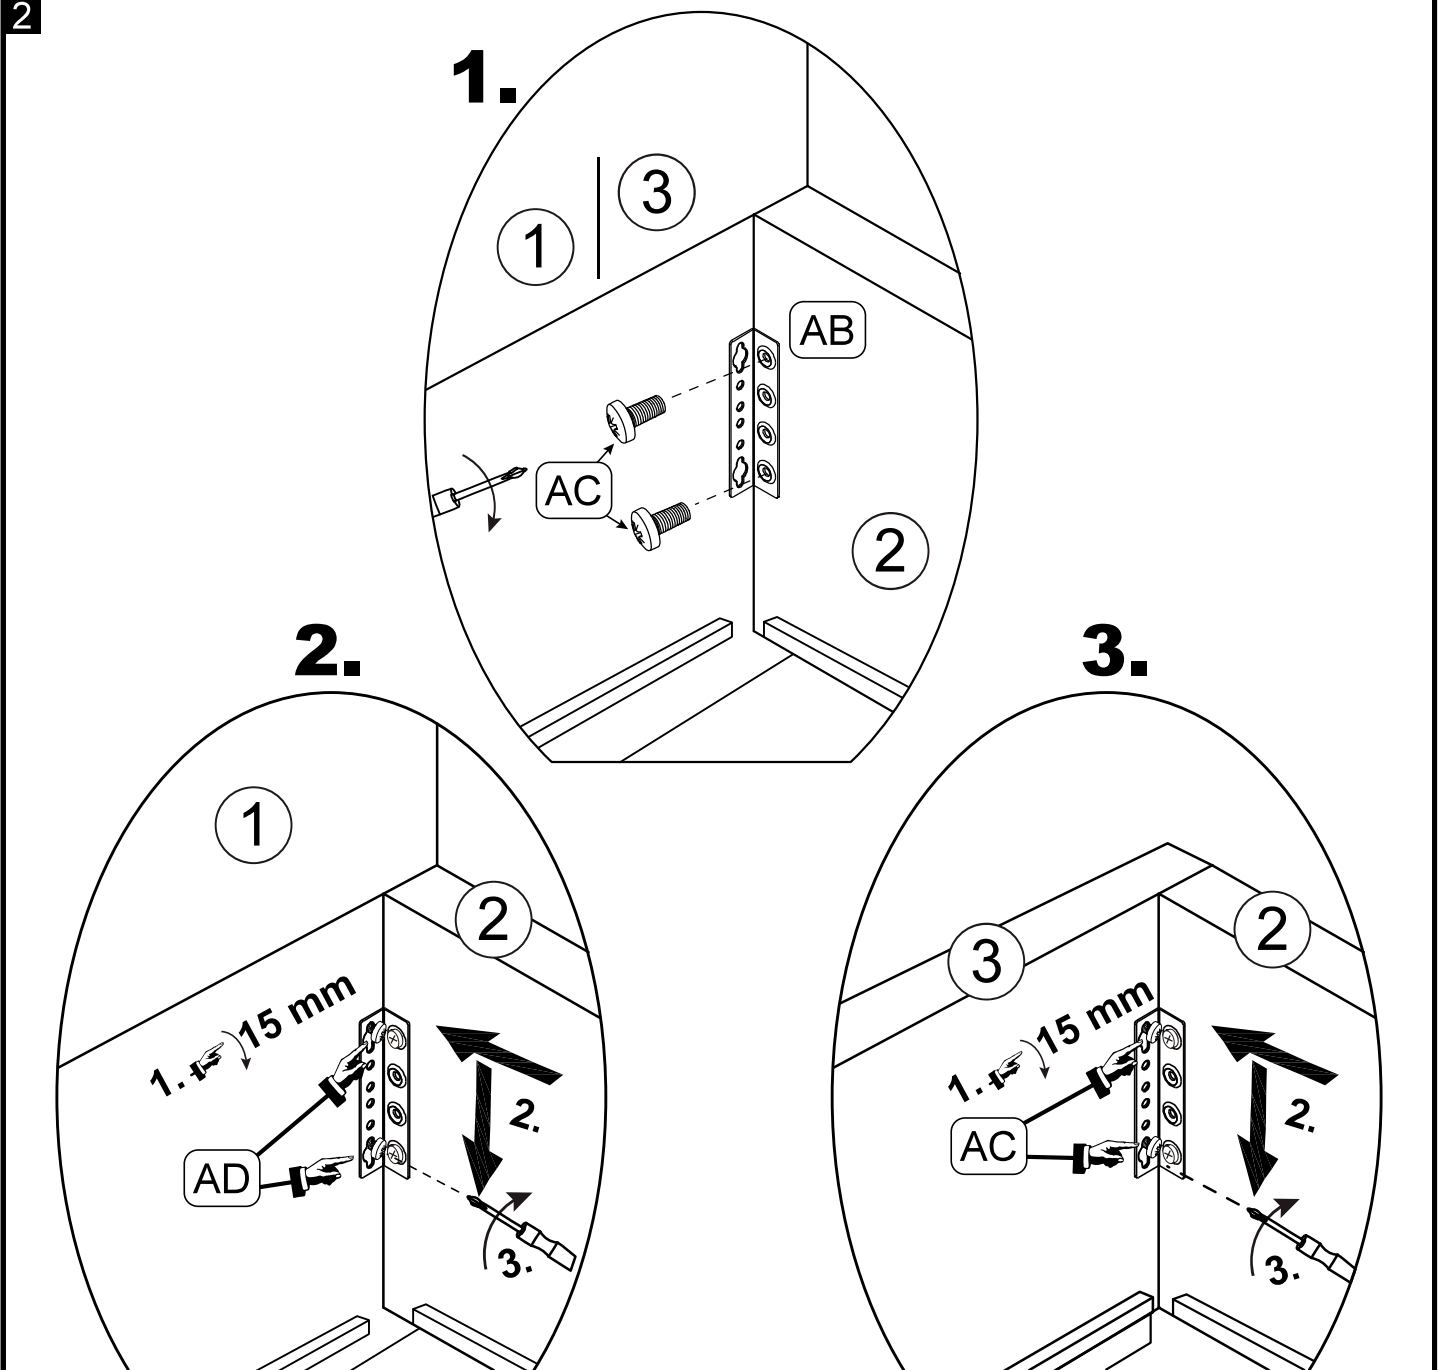

Meise Möbel GmbH & KG Klosterbauerschafter Straße 27 D-32278 Kirchlegern		by meise Bettkasten / storage							120 cm 140 cm
A-82-KD	B2-82-KD	C2-82-KD	D-82-KD	E-82-KD	F-82-KD	GL/GR-82	H-82-KD	I-82-KD	
2	2	4	4	-	-	1 / 1	2	4	
 H 50	 H 50 LED	 5*25	 M8*50	-	-	 1200N	 36 cm	 M8*16	
J-82-KD	K-82-KD	L-82-KD	M-82-KD	N-82-KD	O-82-KD	P-82-KD	Q2-82-KD	R-82-KD	
6	1	2	24	3	1	1	1	4	
 M8*20	 5	 820*95*60	 3,5*16	 3,5*16	 11*11	 36W	 36W	 M8*16	
S-82-KD	T-82-KD	U-82-KD	V-82-KD	W-82-KD	X-82-KD	Y-82-KD	Z-82-KD	AA-82-KD	
4	2	1	1	1	-	-	-	-	
 M8	 2.000	 2.000	 15*50	 USB	-	-	-	-	
AB-82-KD	AC-82-KD	AD-82-KD	AE-82-KD	AF-82-KD	AG-82-KD	AH-82-KD	AI-82-KD	AJ-82-KD	
6	18	8	4	4	1	2	2	8	
	 M6*20	 M6*25	 M6	 M6	 1168 / 1368* 250	 978*1164 978*1364	 H 70		
 <p>Dieses Produkt enthält eine Lichtquelle der Energieeffizienzklasse G. This product contains a light source of energy efficiency class G.</p>		 							
		 60 min	 10/13 cm	 < 120 KG < 120 KG					