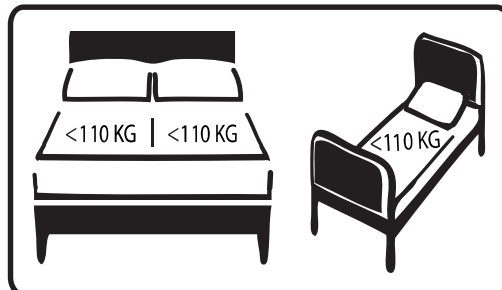

Meise Möbel GmbH & KG
Klosterbauerschafter Straße 27
D-32278 Kirchlengern
Tel.: +49 5223 - 180 98-0
Email: info@meisemoebel.de

meise.möbel®

Modelle mit Lichtquellen: Die Lichtquellen und die separaten Steuerungselemente können zur Überprüfung durch die Marktüberwachungsbehörde / als Austauschteil aus dem umgebenden Produkt entnommen werden, ohne sie dauerhaft zu zerstören. Anweisungen dazu finden Sie in der technischen Dokumentation des Produktes.

Models incl. LED Light: The light sources and the separate control elements can be removed from the surrounded product for inspection by the market surveillance authority / as replacement part without permanently destroying them. Instructions for this can be found in the technical documentation of the product.

„Wichtig: Gebrauchs- und Montageanleitung für spätere Bezugnahme aufbewahren, sorgfältig lesen“

"Important: for future reference please keep the assembly instruction, read it carefully"

Sperrmüll / bulky waste

инструкции за монтаж / návod k montáži / monteringsvejledning / instrucciones de montaje / monterimisjuhendid / instructions de montage / asennusohjeet / οδηγίες συναρμολόγησης / szerelési útmutató / upute za montažu / istruzioni di montaggio / montāžas instrukcijas / surinkimo instrukcijos / montage-instructies / instruções de montagem / instrukcja montażu / instrucțiunile de asamblare / инструкции по сборке / monteringsanvisningar / návod na montáž / navodila za montažo / montaj talimatları