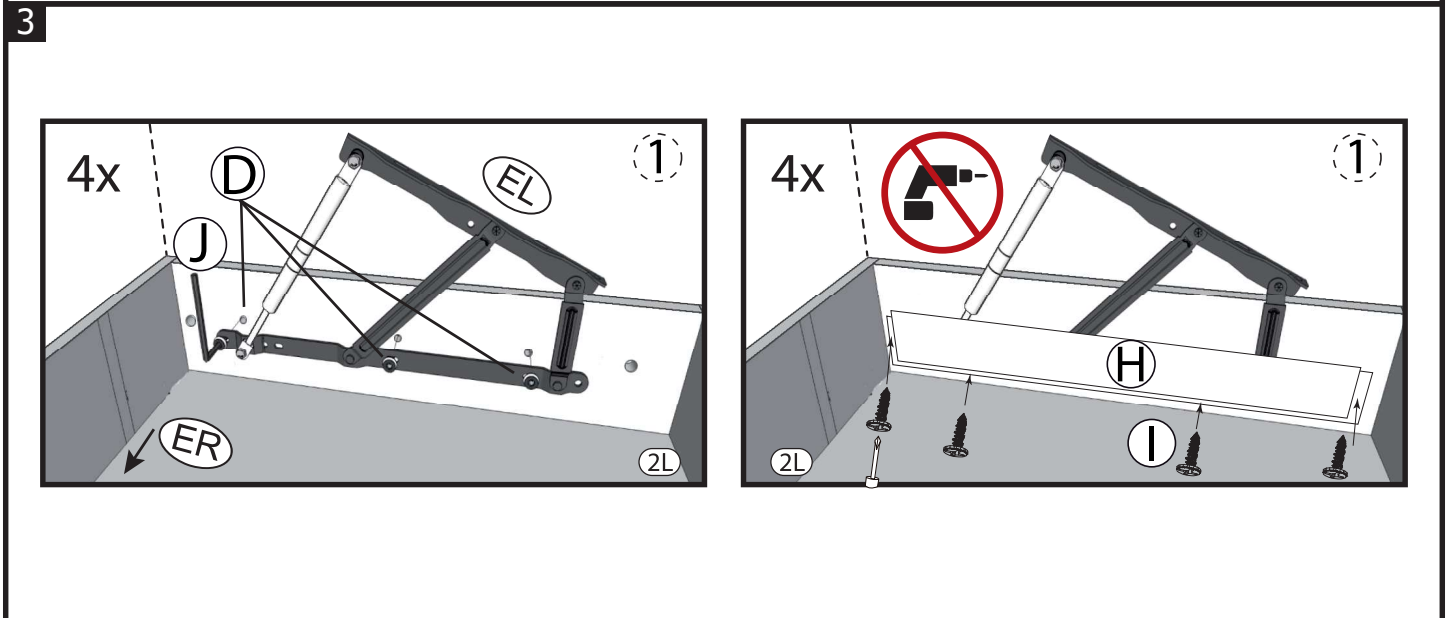

| | | |
|----------------------|---|---|
| Q | R | S |
| | | |
| H: 8 cm 90 cm = 0 | 4 | 4 |
| | 4 | 2 |

90 cm
120 cm
140 cm

LENNO „Storage“ by meise

3

4

5

| | | | | | | | | | | | | |
|-------|-------|-------|-------|-----------------------------------------------|------|-------|------------|------|------|-------|------|-------------------|
| | | | | LENNO by meise Bettkasten / Storage | | | | | | | | 160 180 200 |
| A-82 | B-82 | C-82 | D-82 | EL / ER-82 | F-82 | G-82 | H-82 | I-82 | J-82 | KM-82 | M-82 | NM-82 |
| | | | | | | | | | | | | |
| H 50 | M8*80 | M8*40 | M8*20 | EL ER | 350N | M8*16 | 160 cm = 0 | 4*16 | 5 | H 50 | M8 | M8*30 |
| 10 | 4 | 4 | 20 | 2 / 2 | 4 | 8 | 4 | 16 | 1 | 2 | 4 | 4 |
| KW-82 | NW-82 | O-82 | P-82 | | | | | | | | | |
| | | | | | | | | | | | | |
| H 50 | M8*50 | | 4*20 | | | | | | | | | |
| 2 | 4 | 1 | 8 | | | | | | | | | |