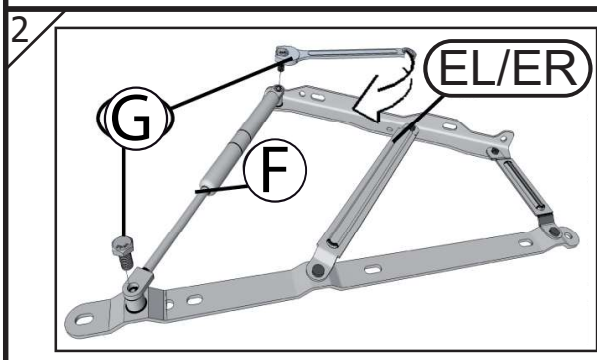

| | | |
|----------------------|---|---|
| Q | R | S |
| | | |
| H: 8 cm 90 cm = 0 | 4 | 4 |
| | 4 | 2 |

90 cm
120 cm
140 cm

LENNO „Storage“ by meise

3

4

5

| | | | | | | | | | | | | |
|-------|-------|-------|-------|-----------------------------------------------|------|-------|------------|------|------|-------|------|-------------------|
| | | | | LENNO by meise Bettkasten / Storage | | | | | | | | 160 180 200 |
| A-82 | B-82 | C-82 | D-82 | EL / ER-82 | F-82 | G-82 | H-82 | I-82 | J-82 | KM-82 | M-82 | NM-82 |
| | | | | | | | | | | | | |
| H 50 | M8*80 | M8*40 | M8*20 | EL ER | 350N | M8*16 | 160 cm = 0 | 4*16 | 5 | H 50 | M8 | M8*30 |
| 10 | 4 | 4 | 20 | 2 / 2 | 4 | 8 | 4 | 16 | 1 | 2 | 4 | 4 |
| KW-82 | NW-82 | O-82 | P-82 | | | | | | | | | |
| | | | | | | | | | | | | |
| H 50 | M8*50 | | 4*20 | | | | | | | | | |
| 2 | 4 | 1 | 8 | | | | | | | | | |