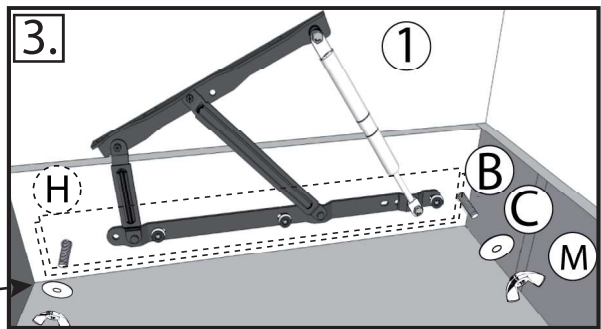

| | | |
|----------------------|---|---|
| Q | R | S |
| | | |
| H: 8 cm 90 cm = 0 | 4 | 4 |
| | 4 | 2 |

90 cm
120 cm
140 cm

LENNO „Storage“ by meise

3

4

5

| | | | | | | | | | | | | |
|-------|-------|-------|-------|-----------------------------------------------|------|-------|------------|------|------|-------|------|-------------------|
| | | | | LENNO by meise Bettkasten / Storage | | | | | | | | 160 180 200 |
| A-82 | B-82 | C-82 | D-82 | EL / ER-82 | F-82 | G-82 | H-82 | I-82 | J-82 | KM-82 | M-82 | NM-82 |
| | | | | | | | | | | | | |
| H 50 | M8*80 | M8*40 | M8*20 | EL ER | 350N | M8*16 | 160 cm = 0 | 4*16 | 5 | H 50 | M8 | M8*30 |
| 10 | 4 | 4 | 20 | 2 / 2 | 4 | 8 | 4 | 16 | 1 | 2 | 4 | 4 |
| KW-82 | NW-82 | O-82 | P-82 | | | | | | | | | |
| | | | | | | | | | | | | |
| H 50 | M8*50 | | 4*20 | | | | | | | | | |
| 2 | 4 | 1 | 8 | | | | | | | | | |