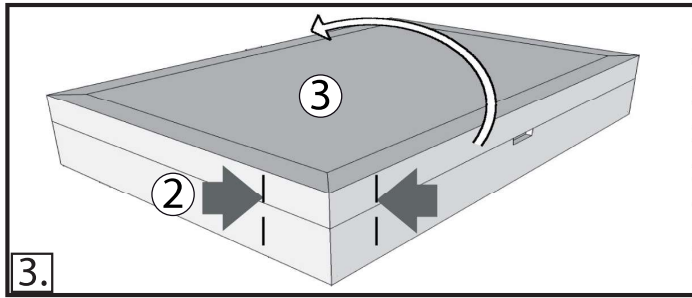

| | | |
|----------------------|---|---|
| Q | R | S |
| | | |
| H: 8 cm 90 cm = 0 | 4 | 4 |
| | 4 | 2 |

90 cm
120 cm
140 cm

LENNO „Storage“ by meise

3

4

5

| | | | | | | | | | | | | |
|-------|-------|-------|-------|-----------------------------------------------|------|-------|------------|------|------|-------|------|-------------------|
| | | | | LENNO by meise Bettkasten / Storage | | | | | | | | 160 180 200 |
| A-82 | B-82 | C-82 | D-82 | EL / ER-82 | F-82 | G-82 | H-82 | I-82 | J-82 | KM-82 | M-82 | NM-82 |
| | | | | | | | | | | | | |
| H 50 | M8*80 | M8*40 | M8*20 | EL ER | 350N | M8*16 | 160 cm = 0 | 4*16 | 5 | H 50 | M8 | M8*30 |
| 10 | 4 | 4 | 20 | 2 / 2 | 4 | 8 | 4 | 16 | 1 | 2 | 4 | 4 |
| KW-82 | NW-82 | O-82 | P-82 | | | | | | | | | |
| | | | | | | | | | | | | |
| H 50 | M8*50 | | 4*20 | | | | | | | | | |
| 2 | 4 | 1 | 8 | | | | | | | | | |