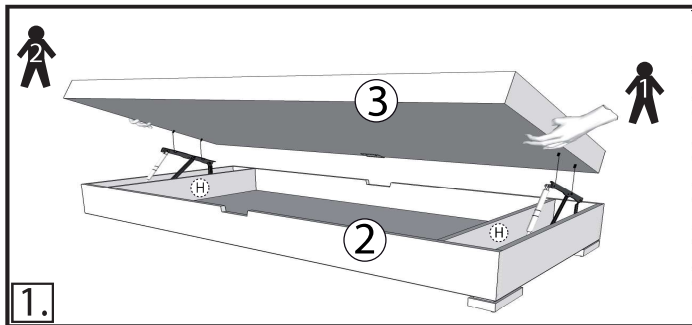

| | | |
|----------------------|---|---|
| Q | R | S |
| | | |
| H: 8 cm 90 cm = 0 | 4 | 4 |
| | 4 | 2 |

90 cm
120 cm
140 cm

LENNO „Storage“ by meise

3

4

5

| | | | | | | | | | | | | |
|-------|-------|-------|-------|-----------------------------------------------|------|-------|------------|------|------|-------|------|-------------------|
| | | | | LENNO by meise Bettkasten / Storage | | | | | | | | 160 180 200 |
| A-82 | B-82 | C-82 | D-82 | EL / ER-82 | F-82 | G-82 | H-82 | I-82 | J-82 | KM-82 | M-82 | NM-82 |
| | | | | | | | | | | | | |
| H 50 | M8*80 | M8*40 | M8*20 | EL ER | 350N | M8*16 | 160 cm = 0 | 4*16 | 5 | H 50 | M8 | M8*30 |
| 10 | 4 | 4 | 20 | 2 / 2 | 4 | 8 | 4 | 16 | 1 | 2 | 4 | 4 |
| KW-82 | NW-82 | O-82 | P-82 | | | | | | | | | |
| | | | | | | | | | | | | |
| H 50 | M8*50 | | 4*20 | | | | | | | | | |
| 2 | 4 | 1 | 8 | | | | | | | | | |