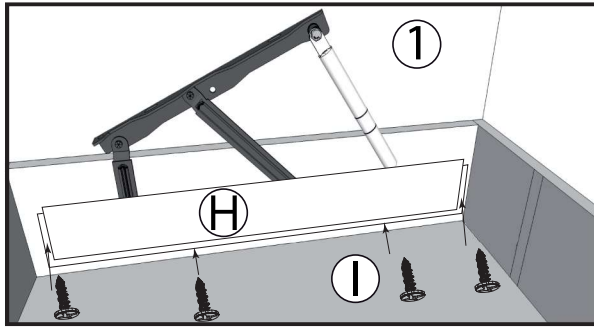

| | | |
|----------------------|---|---|
| Q | R | S |
| | | |
| H: 8 cm 90 cm = 0 | 4 | 4 |
| | 4 | 2 |

90 cm
120 cm
140 cm

LENNO „Storage“ by meise

3

4

5

| | | | | | | | | | | | | |
|-------|-------|-------|-------|-----------------------------------------------|------|-------|------------|------|------|-------|------|-------------------|
| | | | | LENNO by meise Bettkasten / Storage | | | | | | | | 160 180 200 |
| A-82 | B-82 | C-82 | D-82 | EL / ER-82 | F-82 | G-82 | H-82 | I-82 | J-82 | KM-82 | M-82 | NM-82 |
| | | | | | | | | | | | | |
| H 50 | M8*80 | M8*40 | M8*20 | EL ER | 350N | M8*16 | 160 cm = 0 | 4*16 | 5 | H 50 | M8 | M8*30 |
| 10 | 4 | 4 | 20 | 2 / 2 | 4 | 8 | 4 | 16 | 1 | 2 | 4 | 4 |
| KW-82 | NW-82 | O-82 | P-82 | | | | | | | | | |
| | | | | | | | | | | | | |
| H 50 | M8*50 | | 4*20 | | | | | | | | | |
| 2 | 4 | 1 | 8 | | | | | | | | | |