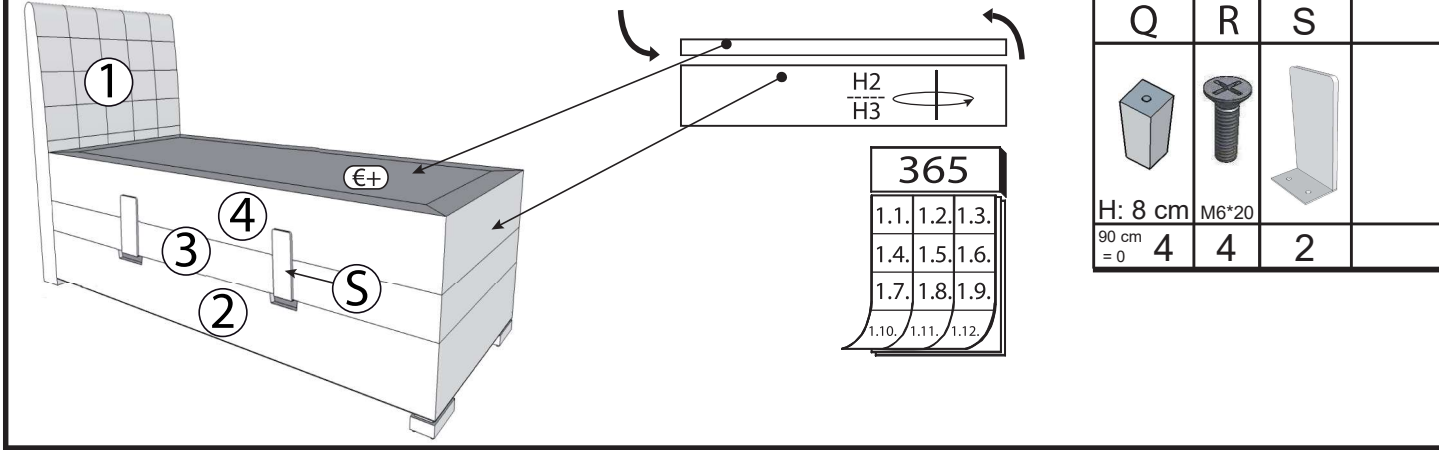

| | | |
|----------------------|---|---|
| Q | R | S |
| | | |
| H: 8 cm 90 cm = 0 | 4 | 4 |
| | 4 | 2 |

90 cm
120 cm
140 cm

LENNO „Storage“ by meise

3

4

5

| | | | | | | | | | | | | |
|-------|-------|-------|-------|-----------------------------------------------|------|-------|------------|------|------|-------|------|-------------------|
| | | | | LENNO by meise Bettkasten / Storage | | | | | | | | 160 180 200 |
| A-82 | B-82 | C-82 | D-82 | EL / ER-82 | F-82 | G-82 | H-82 | I-82 | J-82 | KM-82 | M-82 | NM-82 |
| | | | | | | | | | | | | |
| H 50 | M8*80 | M8*40 | M8*20 | EL ER | 350N | M8*16 | 160 cm = 0 | 4*16 | 5 | H 50 | M8 | M8*30 |
| 10 | 4 | 4 | 20 | 2 / 2 | 4 | 8 | 4 | 16 | 1 | 2 | 4 | 4 |
| KW-82 | NW-82 | O-82 | P-82 | | | | | | | | | |
| | | | | | | | | | | | | |
| H 50 | M8*50 | | 4*20 | | | | | | | | | |
| 2 | 4 | 1 | 8 | | | | | | | | | |