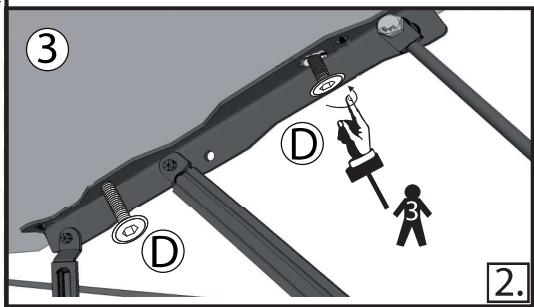

| | | |
|----------------------|---|---|
| Q | R | S |
| | | |
| H: 8 cm 90 cm = 0 | 4 | 4 |
| | 4 | 2 |

90 cm
120 cm
140 cm

LENNO „Storage“ by meise

3

4

5

| | | | | | | | | | | | | |
|-------|-------|-------|-------|-----------------------------------------------|------|-------|------------|------|------|-------|------|-------------------|
| | | | | LENNO by meise Bettkasten / Storage | | | | | | | | 160 180 200 |
| A-82 | B-82 | C-82 | D-82 | EL / ER-82 | F-82 | G-82 | H-82 | I-82 | J-82 | KM-82 | M-82 | NM-82 |
| | | | | | | | | | | | | |
| H 50 | M8*80 | M8*40 | M8*20 | EL ER | 350N | M8*16 | 160 cm = 0 | 4*16 | 5 | H 50 | M8 | M8*30 |
| 10 | 4 | 4 | 20 | 2 / 2 | 4 | 8 | 4 | 16 | 1 | 2 | 4 | 4 |
| KW-82 | NW-82 | O-82 | P-82 | | | | | | | | | |
| | | | | | | | | | | | | |
| H 50 | M8*50 | | 4*20 | | | | | | | | | |
| 2 | 4 | 1 | 8 | | | | | | | | | |