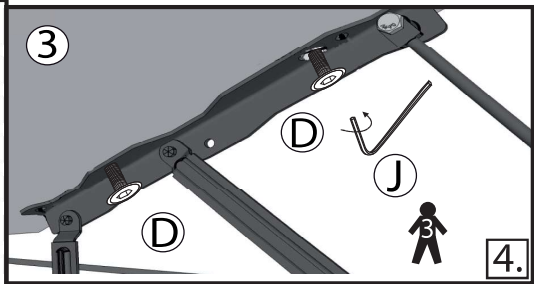

| | | |
|----------------------|---|---|
| Q | R | S |
| | | |
| H: 8 cm 90 cm = 0 | 4 | 4 |
| | 4 | 2 |

90 cm
120 cm
140 cm

LENNO „Storage“ by meise

3

4

5

| | | | | | | | | | | | | |
|-------|-------|-------|-------|-----------------------------------------------|------|-------|------------|------|------|-------|------|-------------------|
| | | | | LENNO by meise Bettkasten / Storage | | | | | | | | 160 180 200 |
| A-82 | B-82 | C-82 | D-82 | EL / ER-82 | F-82 | G-82 | H-82 | I-82 | J-82 | KM-82 | M-82 | NM-82 |
| | | | | | | | | | | | | |
| H 50 | M8*80 | M8*40 | M8*20 | EL ER | 350N | M8*16 | 160 cm = 0 | 4*16 | 5 | H 50 | M8 | M8*30 |
| 10 | 4 | 4 | 20 | 2 / 2 | 4 | 8 | 4 | 16 | 1 | 2 | 4 | 4 |
| KW-82 | NW-82 | O-82 | P-82 | | | | | | | | | |
| | | | | | | | | | | | | |
| H 50 | M8*50 | | 4*20 | | | | | | | | | |
| 2 | 4 | 1 | 8 | | | | | | | | | |