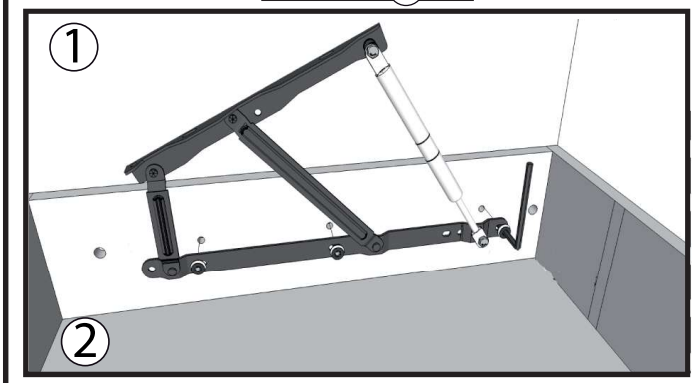

| | | |
|----------------------|---|---|
| Q | R | S |
| | | |
| H: 8 cm 90 cm = 0 | 4 | 4 |
| | 4 | 2 |

90 cm
120 cm
140 cm

LENNO „Storage“ by meise

3

4

5

| | | | | | | | | | | | | |
|-------|-------|-------|-------|-----------------------------------------------|------|-------|------------|------|------|-------|------|-------------------|
| | | | | LENNO by meise Bettkasten / Storage | | | | | | | | 160 180 200 |
| A-82 | B-82 | C-82 | D-82 | EL / ER-82 | F-82 | G-82 | H-82 | I-82 | J-82 | KM-82 | M-82 | NM-82 |
| | | | | | | | | | | | | |
| H 50 | M8*80 | M8*40 | M8*20 | EL ER | 350N | M8*16 | 160 cm = 0 | 4*16 | 5 | H 50 | M8 | M8*30 |
| 10 | 4 | 4 | 20 | 2 / 2 | 4 | 8 | 4 | 16 | 1 | 2 | 4 | 4 |
| KW-82 | NW-82 | O-82 | P-82 | | | | | | | | | |
| | | | | | | | | | | | | |
| H 50 | M8*50 | | 4*20 | | | | | | | | | |
| 2 | 4 | 1 | 8 | | | | | | | | | |