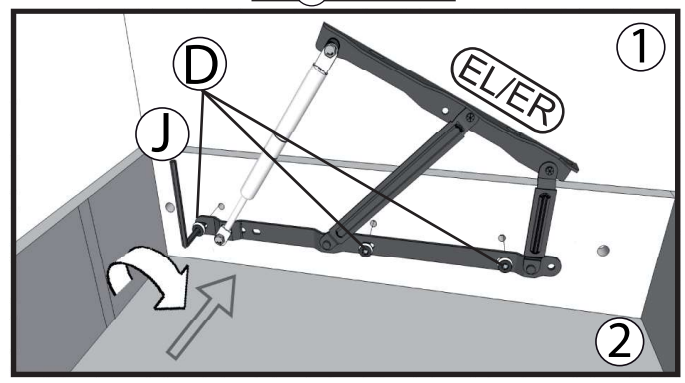

| | | |
|----------------------|---|---|
| Q | R | S |
| | | |
| H: 8 cm 90 cm = 0 | 4 | 4 |
| | 4 | 2 |

90 cm
120 cm
140 cm

LENNO „Storage“ by meise

3

4

5

| | | | | | | | | | | | | |
|-------|-------|-------|-------|-----------------------------------------------|------|-------|------------|------|------|-------|------|-------------------|
| | | | | LENNO by meise Bettkasten / Storage | | | | | | | | 160 180 200 |
| A-82 | B-82 | C-82 | D-82 | EL / ER-82 | F-82 | G-82 | H-82 | I-82 | J-82 | KM-82 | M-82 | NM-82 |
| | | | | | | | | | | | | |
| H 50 | M8*80 | M8*40 | M8*20 | EL ER | 350N | M8*16 | 160 cm = 0 | 4*16 | 5 | H 50 | M8 | M8*30 |
| 10 | 4 | 4 | 20 | 2 / 2 | 4 | 8 | 4 | 16 | 1 | 2 | 4 | 4 |
| KW-82 | NW-82 | O-82 | P-82 | | | | | | | | | |
| | | | | | | | | | | | | |
| H 50 | M8*50 | | 4*20 | | | | | | | | | |
| 2 | 4 | 1 | 8 | | | | | | | | | |