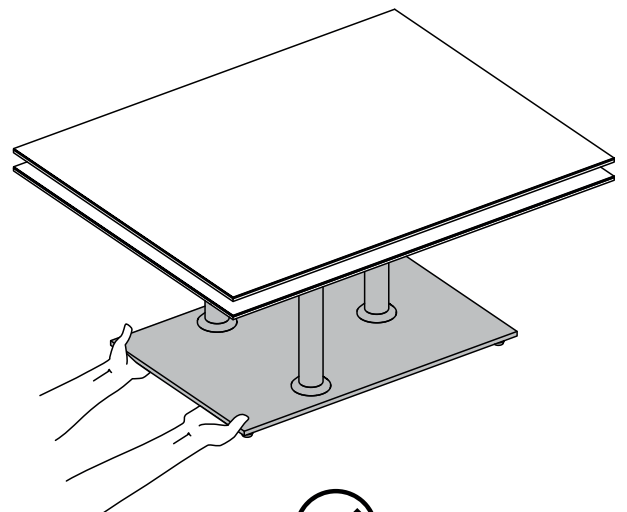

MODELE : OPERA

Matériaux : acier/verre/céramique
Materials : steel/glass/ceramic
Materialien : stahl/glas/keramik

REF : CT087 → CT288

Dimensions/Abmessungen : 90/150 x 60 x 42 cm

OUVERTURE & FERMETURE / OPENING & CLOSING / ÖFFNEN & SCHLIESSEN
REGLAGES / SETTINGS / DIE EINSTELLUNGEN

Ne jamais soulever la table par le plateau.
Do not carry the table upper plate.
Niemals den Tisch an den Platten hochheben.

ATTENTION : SOULEVEZ LA TABLE PAR L'ARMATURE EN METAL.
BE CAREFUL : LIFT THE TABLE BY THE METAL FRAME.
ACHTUNG: HEBEN SIE DEN TISCH AM METALLRAHMEN AN.