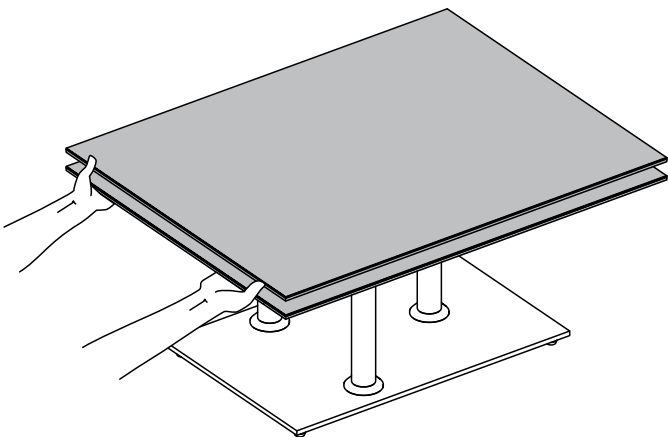

MODELE : OPERA

Matériaux : acier/verre/céramique
Materials : steel/glass/ceramic
Materialien : stahl/glas/keramik

REF : CT087 → CT288

Dimensions/Abmessungen : 90/150 x 60 x 42 cm

OUVERTURE & FERMETURE / OPENING & CLOSING / ÖFFNEN & SCHLIESSEN
REGLAGES / SETTINGS / DIE EINSTELLUNGEN

Ne jamais soulever la table par le plateau.
Do not carry the table upper plate.
Niemals den Tisch an den Platten hochheben.

ATTENTION : SOULEVEZ LA TABLE PAR L'ARMATURE EN METAL.
BE CAREFUL : LIFT THE TABLE BY THE METAL FRAME.
ACHTUNG: HEBEN SIE DEN TISCH AM METALLRAHMEN AN.