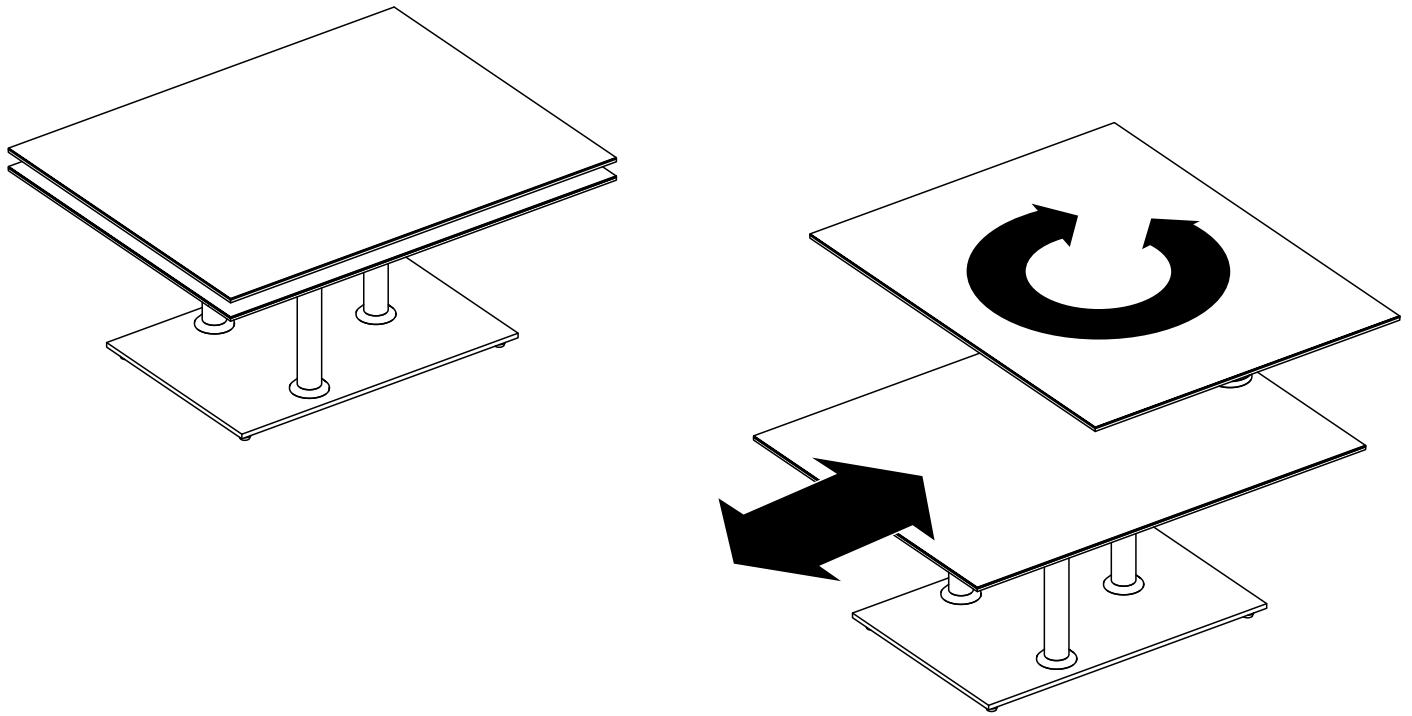

Ne jamais soulever la table par le plateau.
Do not carry the table upper plate.
Niemals den Tisch an den Platten hochheben.