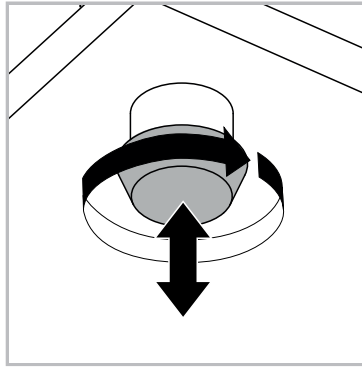

CONSEILS D'ENTRETIEN / CARE INSTRUCTIONS / PFLEGEHINWEISE

Nettoyer avec un chiffon humide et bien sécher avec un chiffon sec.
Clean with a damp cloth and dry well with a dry cloth.
Mit einem feuchten Tuch reinigen und mit einem trockenen Tuch gut abtrocknen.

Si vous avez un problème lors du montage de votre produit, n'hésitez pas à contacter votre revendeur.
If you encounter a problem during the assembly of your product, do not hesitate to contact your retailer.
Wenn Sie während der Montage Ihres Produkts ein Problem haben, wenden Sie sich bitte an Ihren Fachhändler.