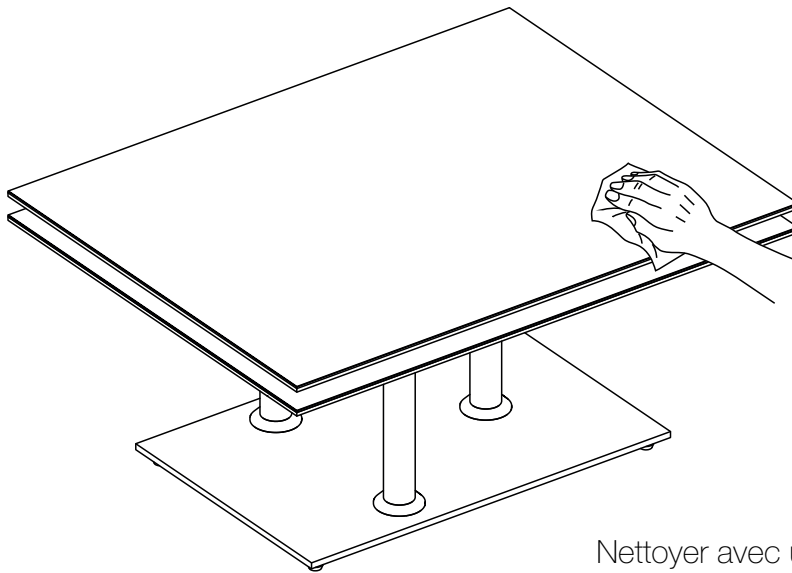

CONSEILS D'ENTRETIEN / CARE INSTRUCTIONS / PFLEGEHINWEISE

Nettoyer avec un chiffon humide et bien sécher avec un chiffon sec.
Clean with a damp cloth and dry well with a dry cloth.
Mit einem feuchten Tuch reinigen und mit einem trockenen Tuch gut abtrocknen.

Si vous avez un problème lors du montage de votre produit, n'hésitez pas à contacter votre revendeur.
If you encounter a problem during the assembly of your product, do not hesitate to contact your retailer.
Wenn Sie während der Montage Ihres Produkts ein Problem haben, wenden Sie sich bitte an Ihren Fachhändler.