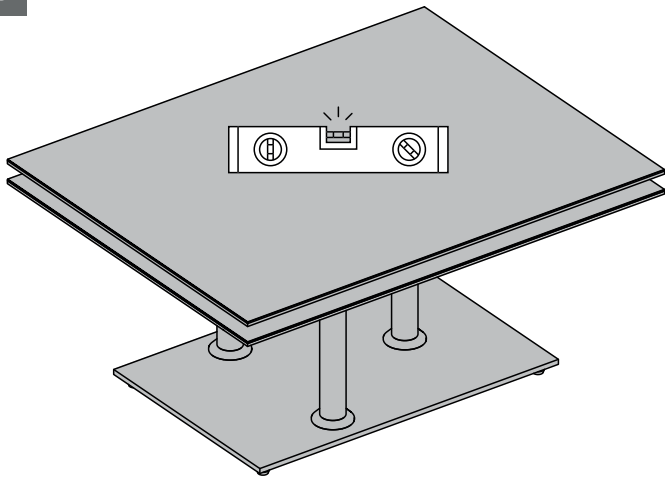

CONSEILS D'ENTRETIEN / CARE INSTRUCTIONS / PFLEGEHINWEISE

Nettoyer avec un chiffon humide et bien sécher avec un chiffon sec.
Clean with a damp cloth and dry well with a dry cloth.
Mit einem feuchten Tuch reinigen und mit einem trockenen Tuch gut abtrocknen.

Si vous avez un problème lors du montage de votre produit, n'hésitez pas à contacter votre revendeur.
If you encounter a problem during the assembly of your product, do not hesitate to contact your retailer.
Wenn Sie während der Montage Ihres Produkts ein Problem haben, wenden Sie sich bitte an Ihren Fachhändler.