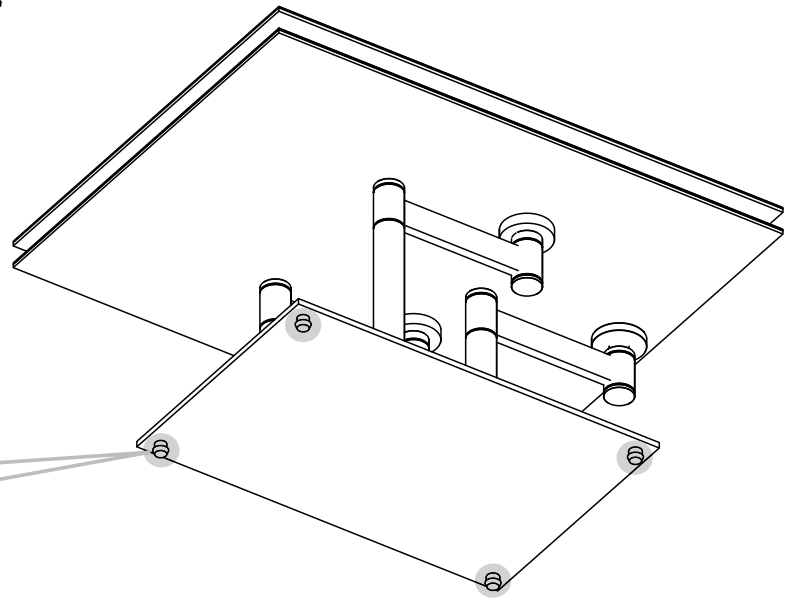

CONSEILS D'ENTRETIEN / CARE INSTRUCTIONS / PFLEGEHINWEISE

Nettoyer avec un chiffon humide et bien sécher avec un chiffon sec.
Clean with a damp cloth and dry well with a dry cloth.
Mit einem feuchten Tuch reinigen und mit einem trockenen Tuch gut abtrocknen.

Si vous avez un problème lors du montage de votre produit, n'hésitez pas à contacter votre revendeur.
If you encounter a problem during the assembly of your product, do not hesitate to contact your retailer.
Wenn Sie während der Montage Ihres Produkts ein Problem haben, wenden Sie sich bitte an Ihren Fachhändler.