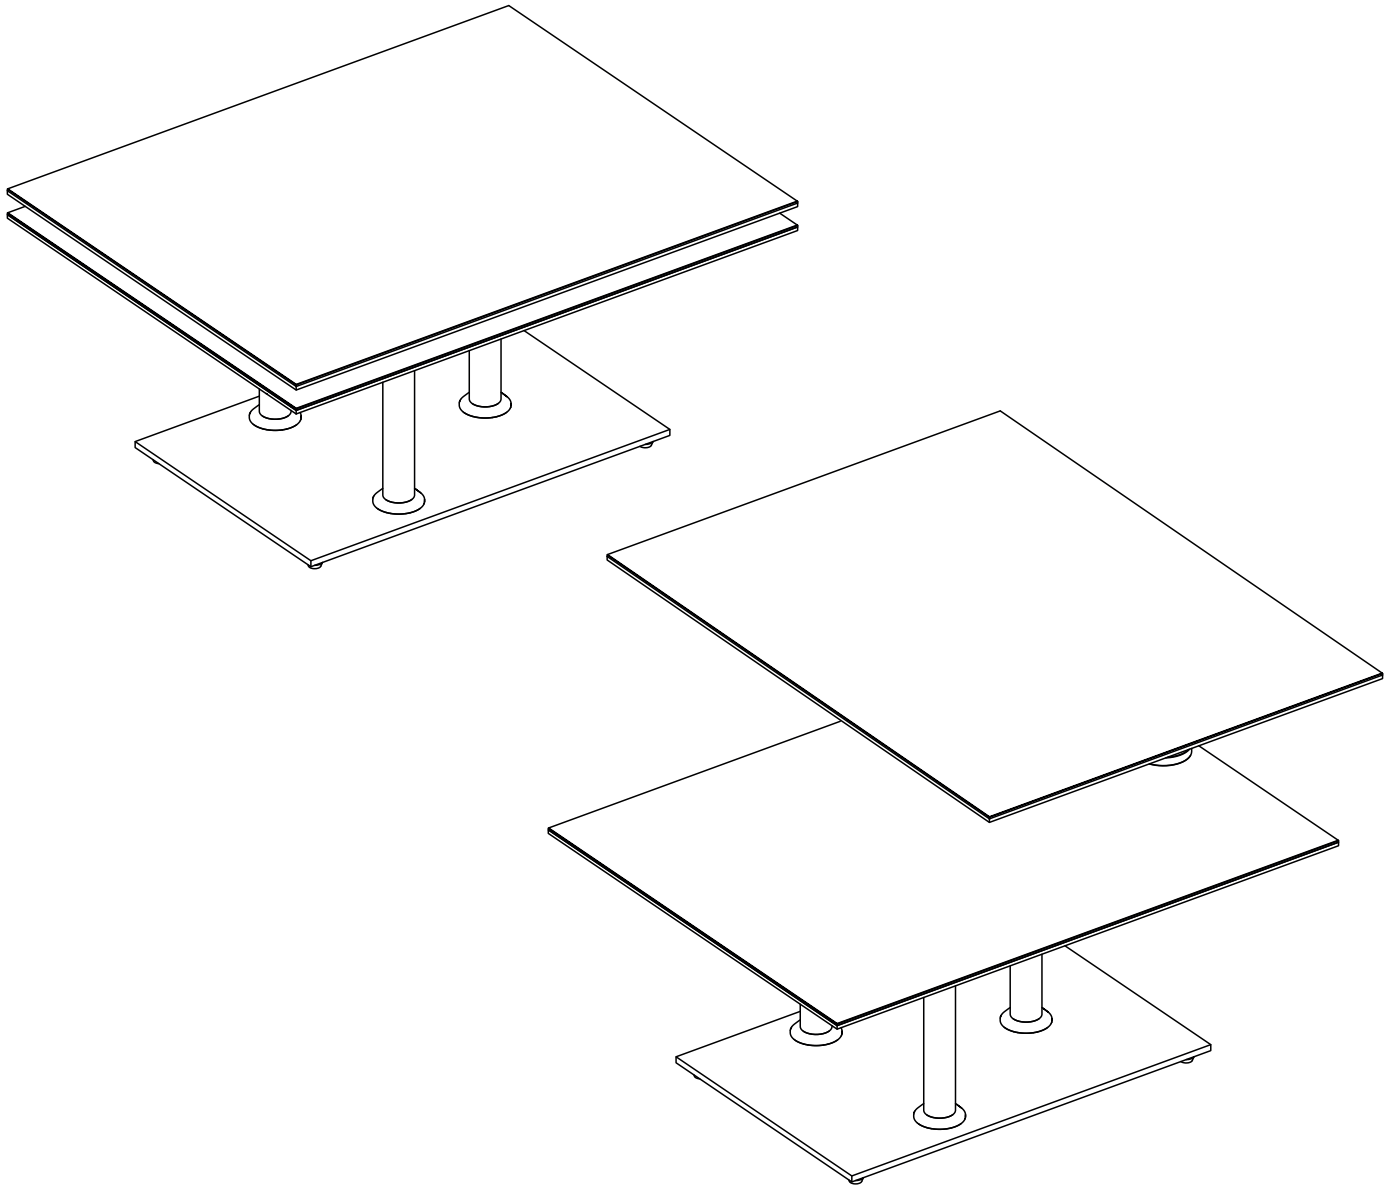

MODELE : OPERA

Matériaux : acier/verre/céramique
Materials : steel/glass/ceramic
Materialien : stahl/glas/keramik

REF : CT087 → CT288

Dimensions/Abmessungen : 90/150 x 60 x 42 cm

OUVERTURE & FERMETURE / OPENING & CLOSING / ÖFFNEN & SCHLIESSEN
REGLAGES / SETTINGS / DIE EINSTELLUNGEN