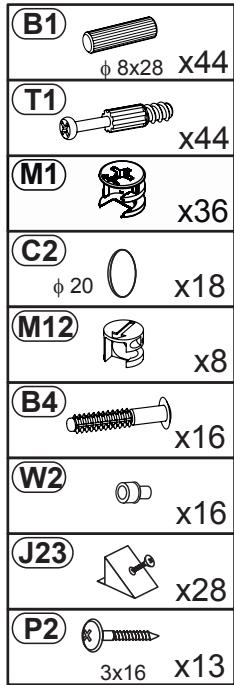

Nr	Ausmaß		St	Colli	
1	297	380	6	4	2
2	610	424	15	1	2
3	610	424	15	1	2
4	350	100	12	4	2
5	350	100	12	4	2
6	220	192	15	1	2
7	375	388	15	1	1
8	375	388	15	1	1
9	375	388	15	1	1
10	517	100	12	4	2
11	1790	424	15	1	1
12	1790	424	15	1	1
13	1162	389	15	1	1
14	578	200	16	2	1
15	578	200	16	2	2
16	561	80	16	1	1
17	561	80	16	1	1
18	1790	80	16	1	1
19	528	349	2	4	2
20	1772	194	2	1	1
21	1772	430	2	1	1

1

2

3

F37  x6
S9  4x16 x12

B1  ϕ 8x28 x6

T1  x16

4

5

6

- M1 x6
- H35 x4
- E4 6x8 x16
- H2 x4

7

- M1 x8

8

9