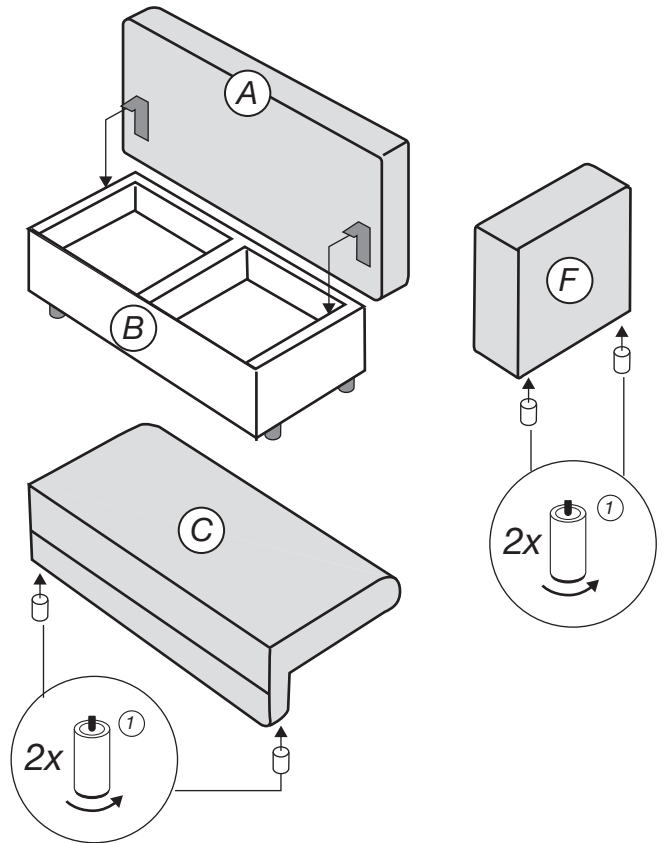

## Longchairecke

L-80078

4

←

5

(D) Montageanleitung  
(FR) Notice de montage  
(NL) Handleiding voor de montage

(GB) Assembly instructions  
(IT) Istruzioni di montaggio  
(PL) Instrukcja montażu

(CZ) Montážní návod  
(HU) Szerelési útmutató  
(TR) Montaj talimatı