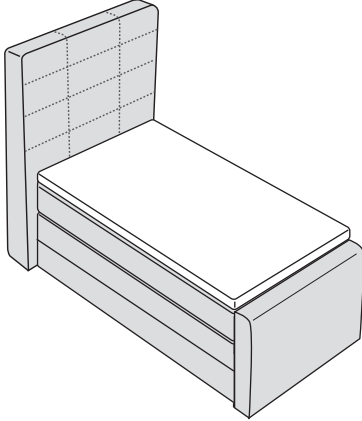

(SK) Návod na montáž
 (RO) Instrucțiuni de montaj
 (RU) Инструкция по монтажу

Ancona

Boxspring

90 / 120 / 140 cm

160 / 180 cm

Topper

90 / 120 / 140 / 160 / 180 cm

48-72 h → 21°C