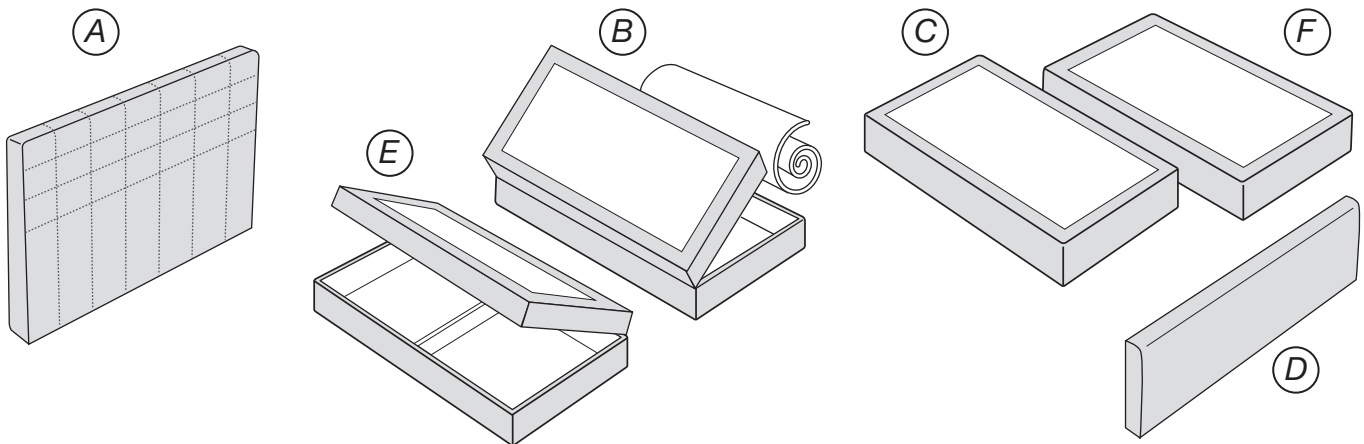

(SK) Návod na montáž
 (RO) Instrucțiuni de montaj
 (RU) Инструкция по монтажу

Ancona

Boxspring

90 / 120 / 140 cm

160 / 180 cm

Topper

90 / 120 / 140 / 160 / 180 cm

48-72 h → 21°C