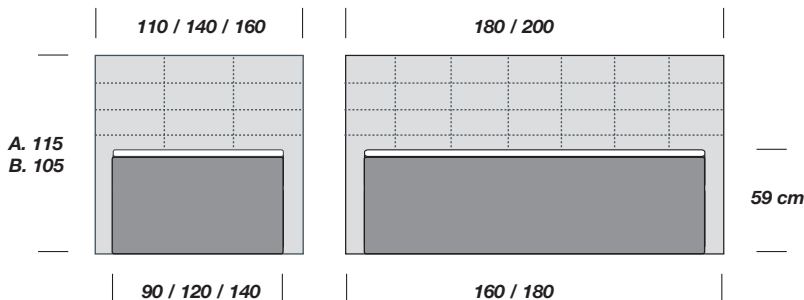

(SK) Návod na montáž
 (RO) Instrucțiuni de montaj
 (RU) Инструкция по монтажу

Ancona

Boxspring

90 / 120 / 140 cm

160 / 180 cm

Topper

90 / 120 / 140 / 160 / 180 cm

48-72 h → 21°C