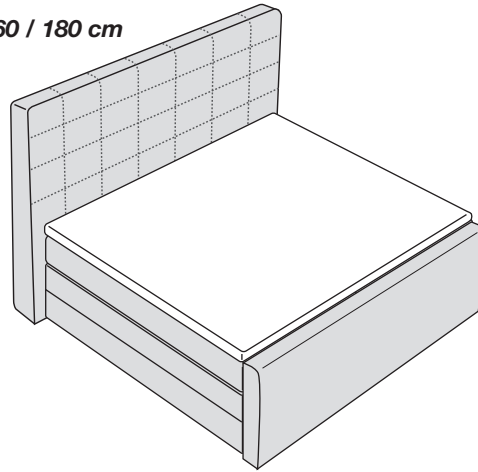

(SK) Návod na montáž
 (RO) Instrucțiuni de montaj
 (RU) Инструкция по монтажу

Ancona

Boxspring

90 / 120 / 140 cm

160 / 180 cm

Topper

90 / 120 / 140 / 160 / 180 cm

48-72 h → 21°C