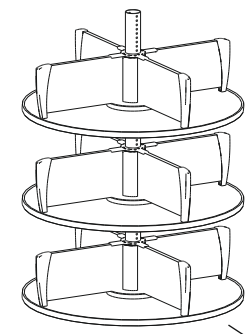

Schloß-
montage

Türjustierung

03.07.2017

1.

2.

Eck-Querroll-
ladenschrank

16.08.2022

1.

2.

Schrankserie: PRO

Kippmaße 50H

Schrankserie: PRO

Kippmaße 60H