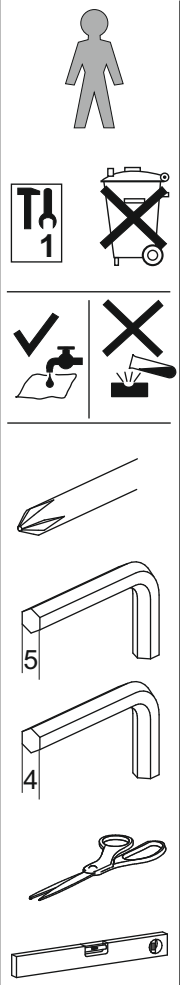

Korpus
stapeln

01.06.2015

(4x)

(2x)

M4

1

ø10

ø5

Korpuse
verbinden

01.06.2015

12x (60H) 10x (50H)

24x (60H) 20x (50H)

90°

1.

2.

45°

45°

90°/45°
Eckverbinder
22.01.2020

Schiebetüren
Justierung

07.05.2021

6.

7.

8.

9.

Schloß-
montage

Türjustierung

03.07.2017

1.

2.

Eck-Querroll-
ladenschrank

16.08.2022

1.