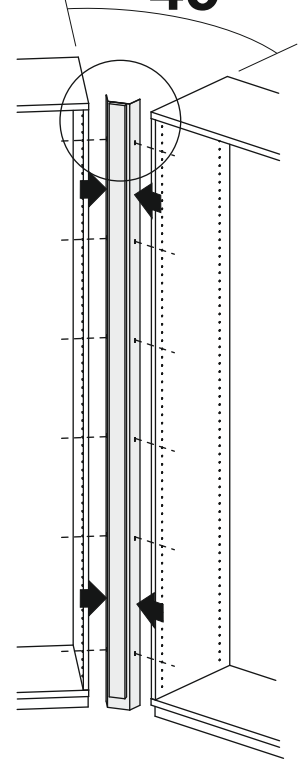

Korpus
stapeln

01.06.2015

(4x)

(2x)

M4

1

ø10

ø5

Korpuse
verbinden

01.06.2015

12x (60H) 10x (50H)

24x (60H) 20x (50H)

90°

1.

2.

45°

45°

90°/45°
Eckverbinder
22.01.2020

Schiebetüren
Justierung

07.05.2021

6.

7.

8.

9.