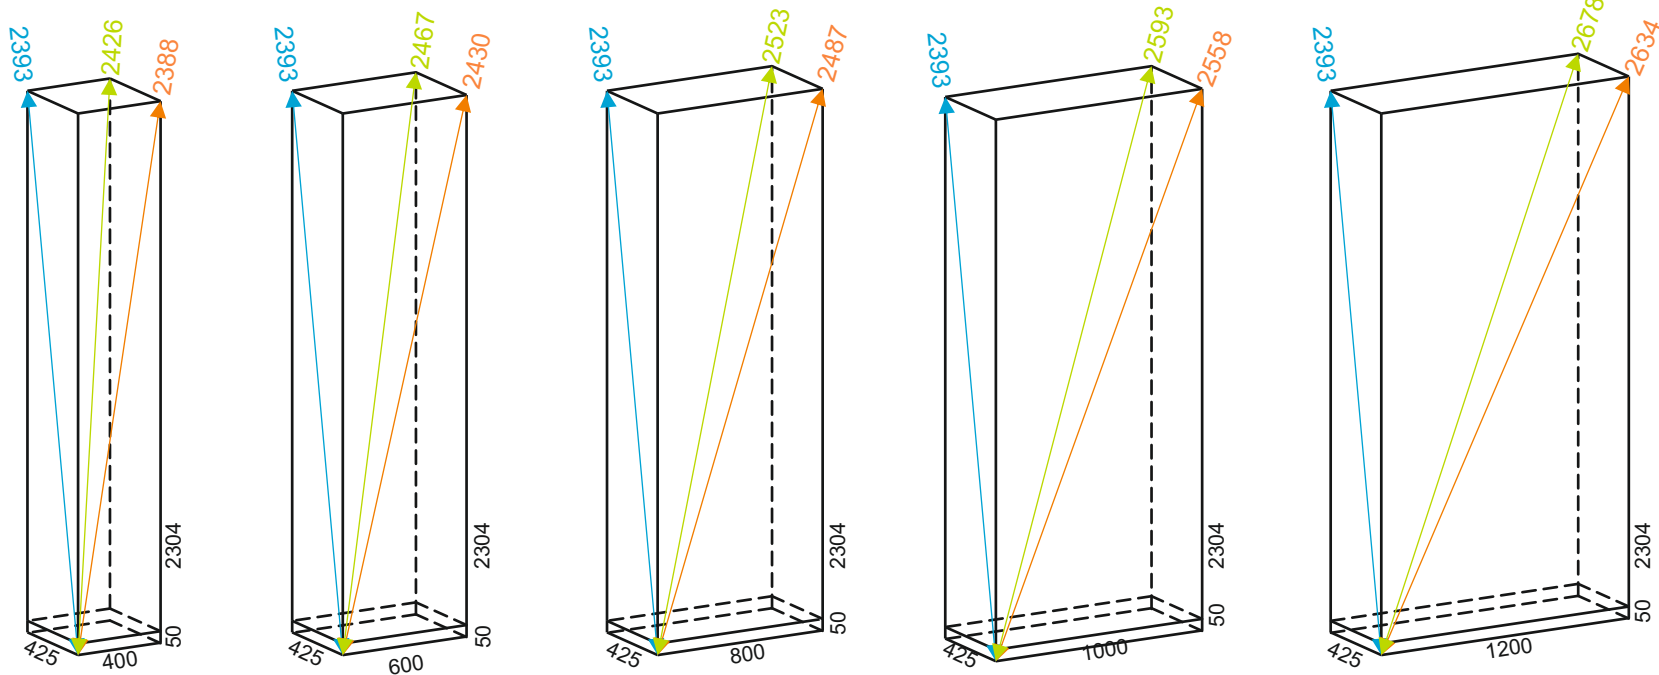

Korpus
stapeln

01.06.2015

(4x)

(2x)

M4

1

ø10

ø5

Korpuse
verbinden

01.06.2015

12x (60H) 10x (50H)

24x (60H) 20x (50H)

90°

1.

2.

45°

2.

Schrankserie: PRO

Kippmaße 50H

Schrankserie: PRO

Kippmaße 60H