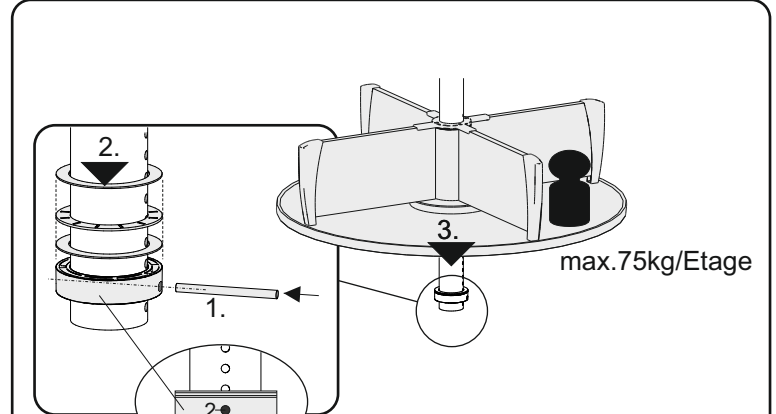

Schloß-
montage

Türjustierung

03.07.2017

1.

2.

Eck-Querroll-
ladenschrank

16.08.2022

1.

2.

Schrankserie: PRO

Kippmaße 50H

Schrankserie: PRO

Kippmaße 60H