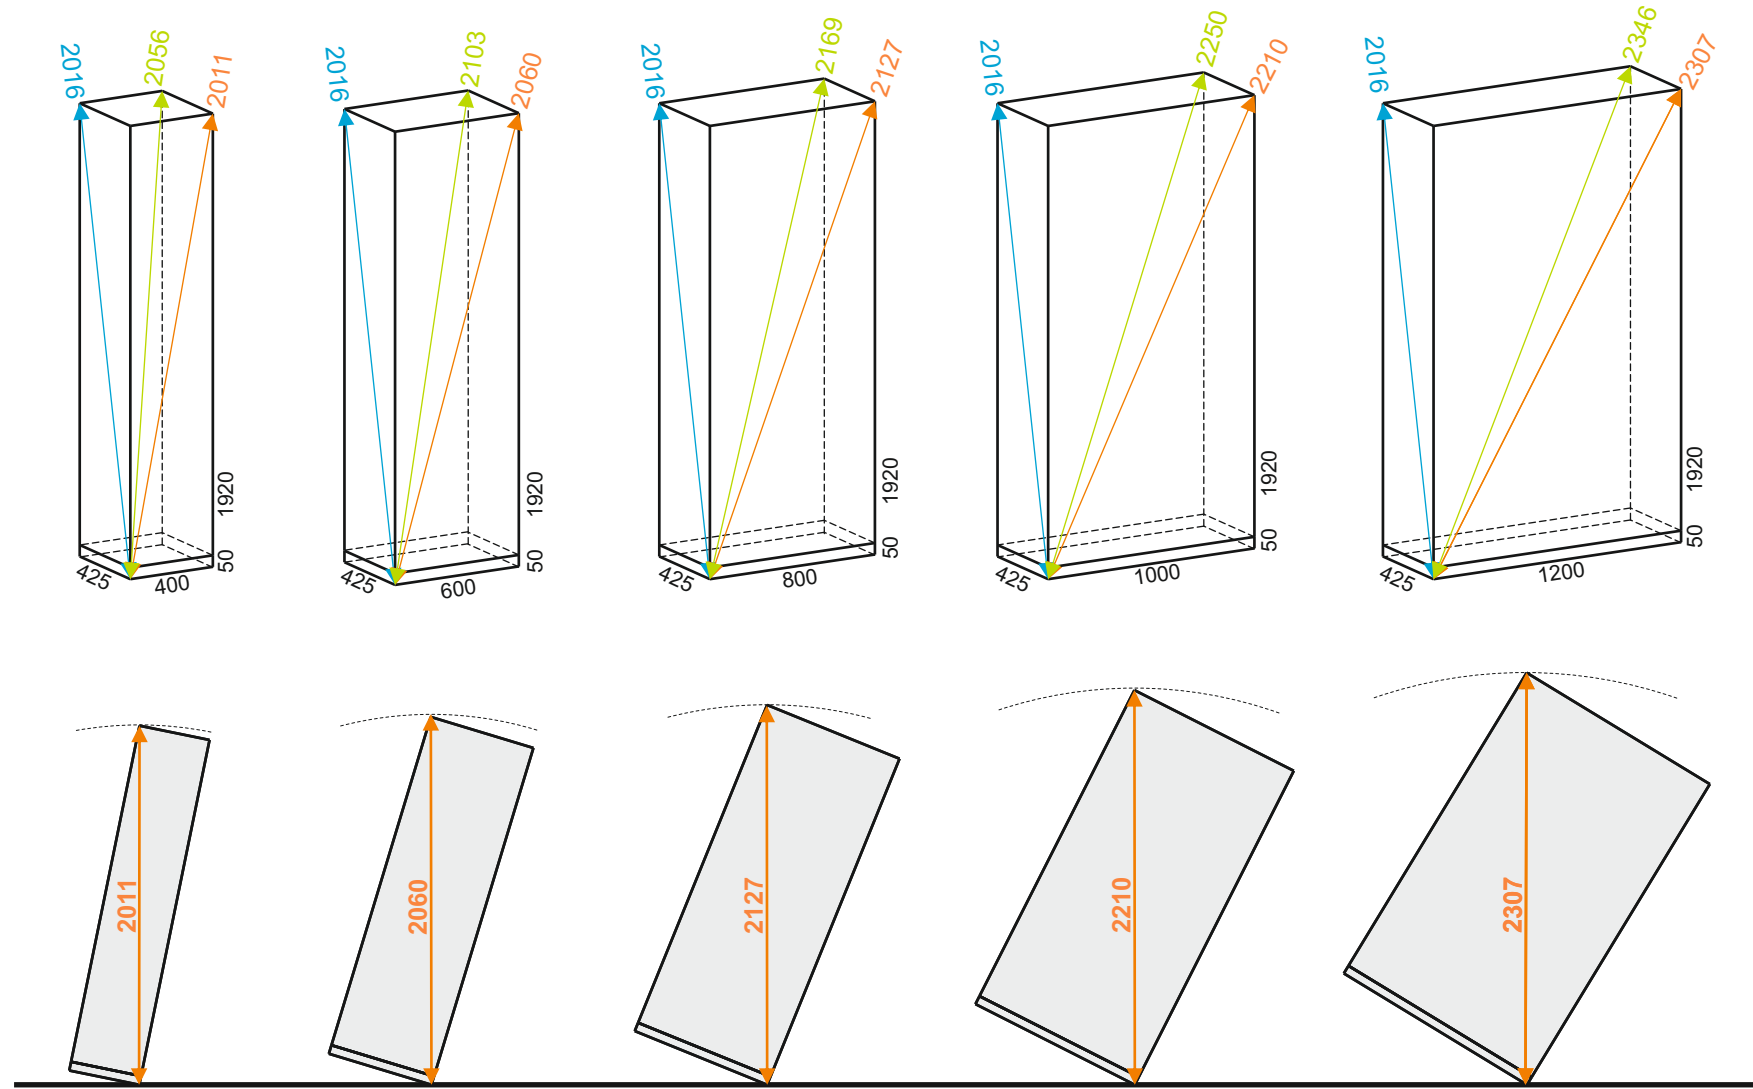

Korpuse
verbinden

01.06.2015

12x (60H) 10x (50H)

24x (60H) 20x (50H)

90°

1.

2.

45°

Schloß-
montage

Türjustierung

03.07.2017

1.

2.

Eck-Querroll-
ladenschrank

16.08.2022

1.

2.

Schrankserie: PRO

Kippmaße 50H

Schrankserie: PRO

Kippmaße 60H