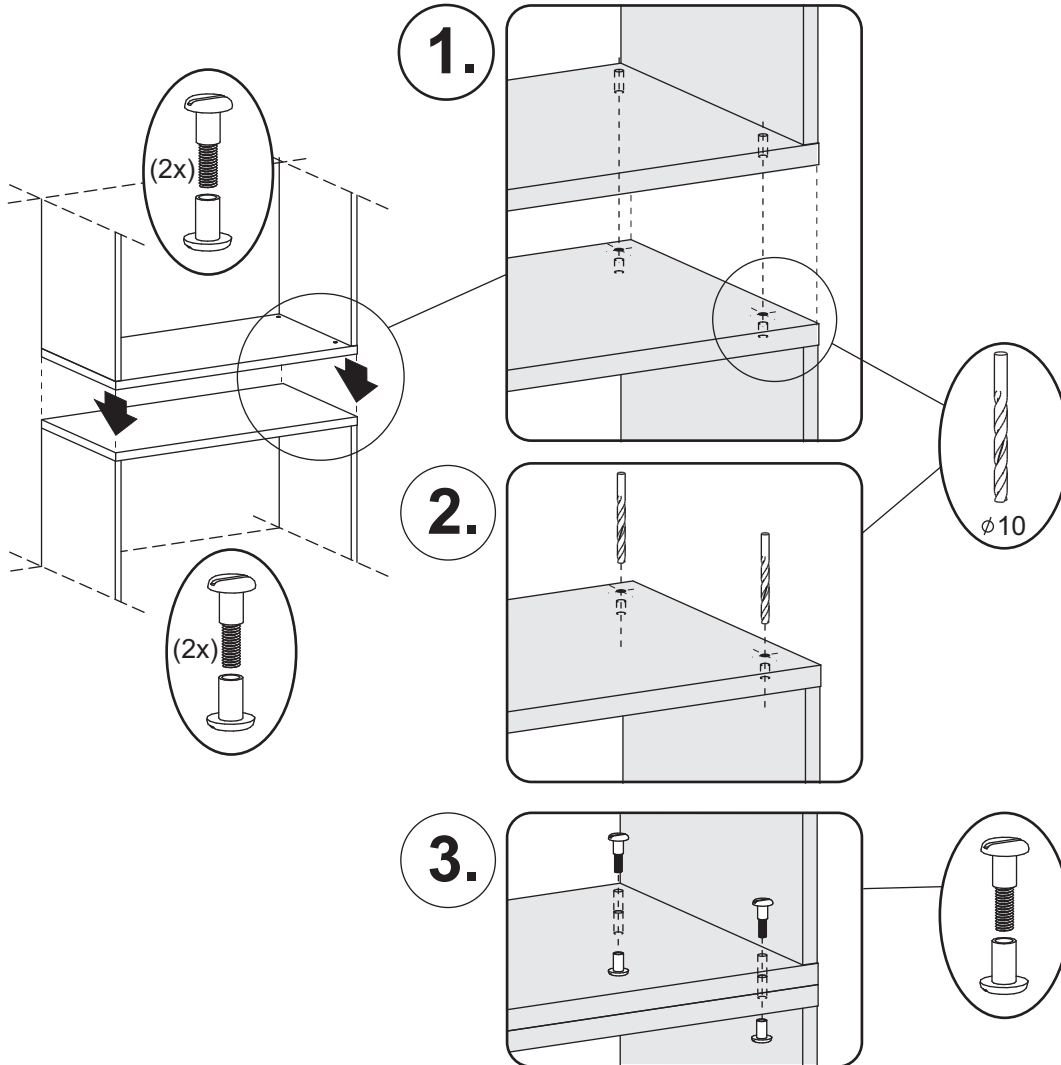

Korpus
stapeln

01.06.2015

(4x)

(2x)

M4

1

ø10

ø5

Korpuse
verbinden

01.06.2015

12x (60H) 10x (50H)

24x (60H) 20x (50H)

90°

1.

2.

45°

45°

90°/45°
Eckverbinder
22.01.2020

Schiebetüren
Justierung

07.05.2021

6.

7.

8.

9.

2.

Schrankserie: PRO

Kippmaße 50H

Schrankserie: PRO

Kippmaße 60H