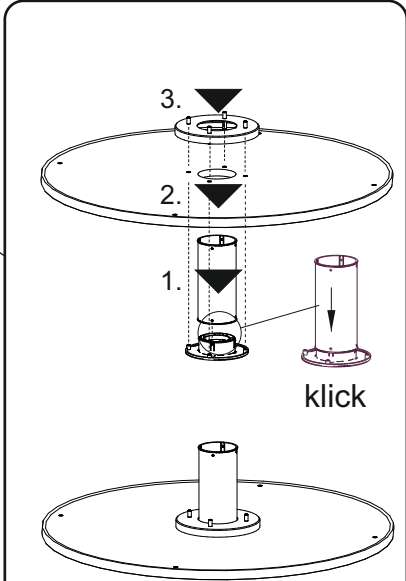

Schloß-
montage

Türjustierung

03.07.2017

1.

2.

Eck-Querroll-
ladenschrank

16.08.2022

1.

2.

Schrankserie: PRO

Kippmaße 50H

Schrankserie: PRO

Kippmaße 60H