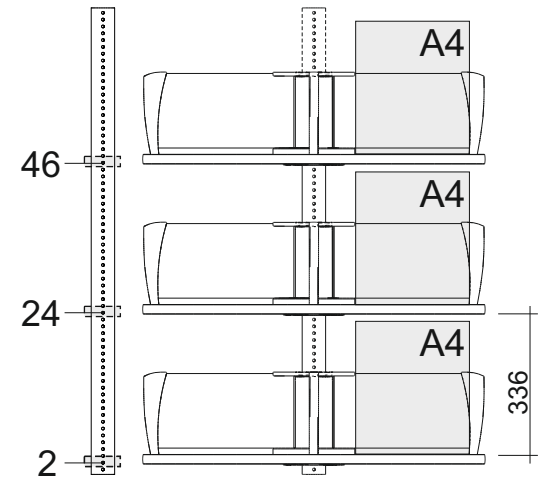

Korpuse
verbinden

01.06.2015

12x (60H) 10x (50H)

24x (60H) 20x (50H)

90°

1.

2.

45°

Schloß-
montage

Türjustierung

03.07.2017

1.

2.

Eck-Querroll-
ladenschrank

16.08.2022

1.

2.

Schrankserie: PRO

Kippmaße 50H

Schrankserie: PRO

Kippmaße 60H