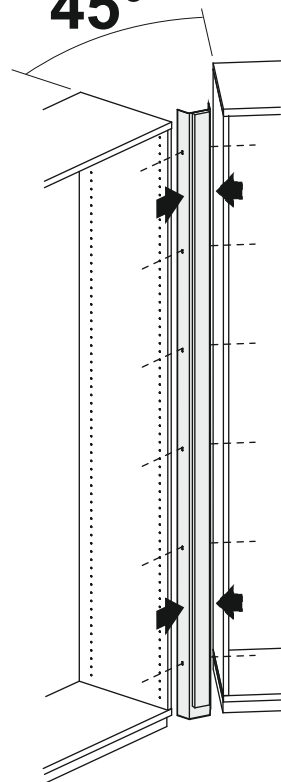

Korpus
stapeln

01.06.2015

(4x)

(2x)

M4

1

ø10

ø5

Korpuse
verbinden

01.06.2015

12x (60H) 10x (50H)

24x (60H) 20x (50H)

90°

1.

2.

45°

45°

90°/45°
Eckverbinder
22.01.2020

Schiebetüren
Justierung

07.05.2021

6.

7.

8.

9.