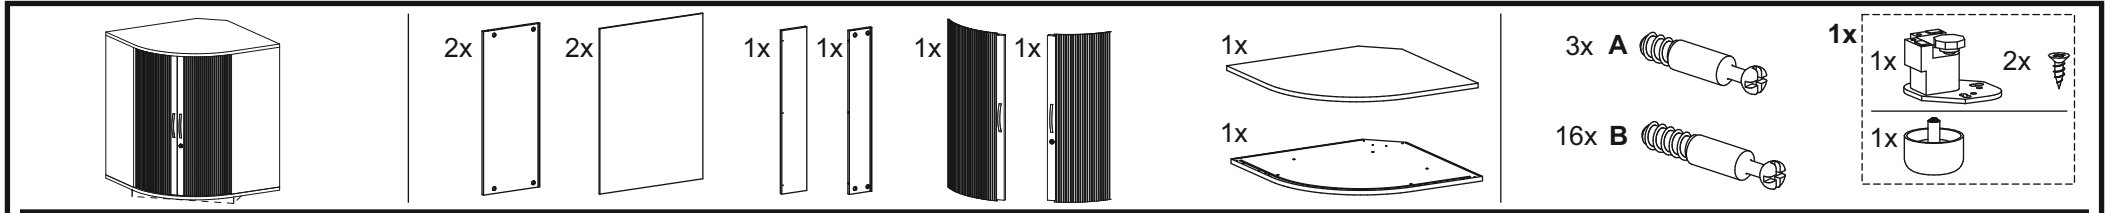

Schloß-
montage

Türjustierung

03.07.2017

1.

2.

Eck-Querroll-
ladenschrank

16.08.2022

1.

2.

Schrankserie: PRO

Kippmaße 50H

Schrankserie: PRO

Kippmaße 60H