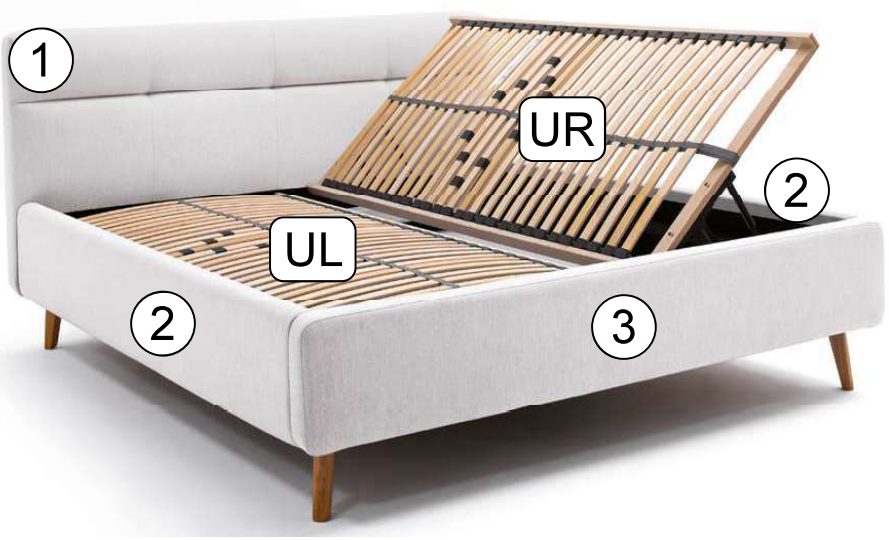

Meise Möbel GmbH & KG Klosterbauerschafter Straße 27 D-32278 Kirchlengern		<b>LOTTE</b> by meise Bettkasten / storage						160 cm 180 cm 200 cm	
A-85	B-85	C-85	D-85	E-85	F-85	G-85	H-85	I-85	
4	4	6	20	4	1	4	-	-	
							-	-	
H 195	M8	-	M6*30	M6*20	2005*173*94	160/180/200: 785/885/985*1000	-	-	
J-85	K-85	LL/LR-85	M-85	N-85	O-85	P-85	Q-85	R-85	
16	4	2 / 2	4	8	16	12	4	16	
									
	530*25*22	-	280 N	M8*16	M8*24	M8*40	820*95*60	4*20	
S-85	T-85	UL/UR-85	V-85	W-85	X-85	Y-85	Z-85	AA-85	
2	10	1 / 1	8	8	8	4	16	6	
									
1500*40*40	M6*70	160/180/200: 79/89/99*195cm	M6*40	M6*12	M6		8*20	160/180/200: 787/887/987*50*22	