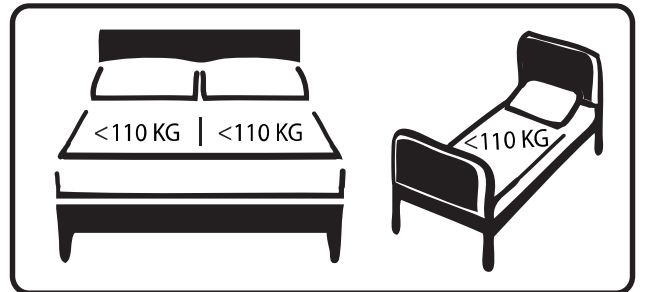

Meise Möbel GmbH & KG
Klosterbauerschafter Straße 27
D-32278 Kirchlengern
Tel.: +49 5223 - 180 98-0
Email: info@meisemoebel.de

meise.möbel®

Modelle mit Lichtquellen: Die Lichtquellen und die separaten Steuerungselemente können zur Überprüfung durch die Marktüberwachungsbehörde / als Austauschteil aus dem umgebenden Produkt entnommen werden, ohne sie dauerhaft zu zerstören. Anweisungen dazu finden Sie in der technischen Dokumentation des Produktes.

Models incl. LED Light: The light sources and the separate control elements can be removed from the surrounded product for inspection by the market surveillance authority / as replacement part without permanently destroying them. Instructions for this can be found in the technical documentation of the product.

„Wichtig: Gebrauchs- und Montageanleitung für spätere Bezugnahme aufbewahren, sorgfältig lesen“

"Important: for future reference please keep the assembly instruction, read it carefully"

инструкции за монтаж / návod k montáži / monteringsvejledning / instrucciones de montaje / monteerimisjuhendid / instructions de montage / asennusohjeet / οδηγίες συναρμολόγησης / szerelési útmutató / upute za montažu / istruzioni di montaggio / montāžas instrukcijas / surinkimo instrukcijos / montage-instructies / instruções de montagem / instrukcja montażu / instrukcijunile de asamblare / инструкции по сборке / monteringsanvisningar / návod na montáž / navodila za montažo / montaj talimatları