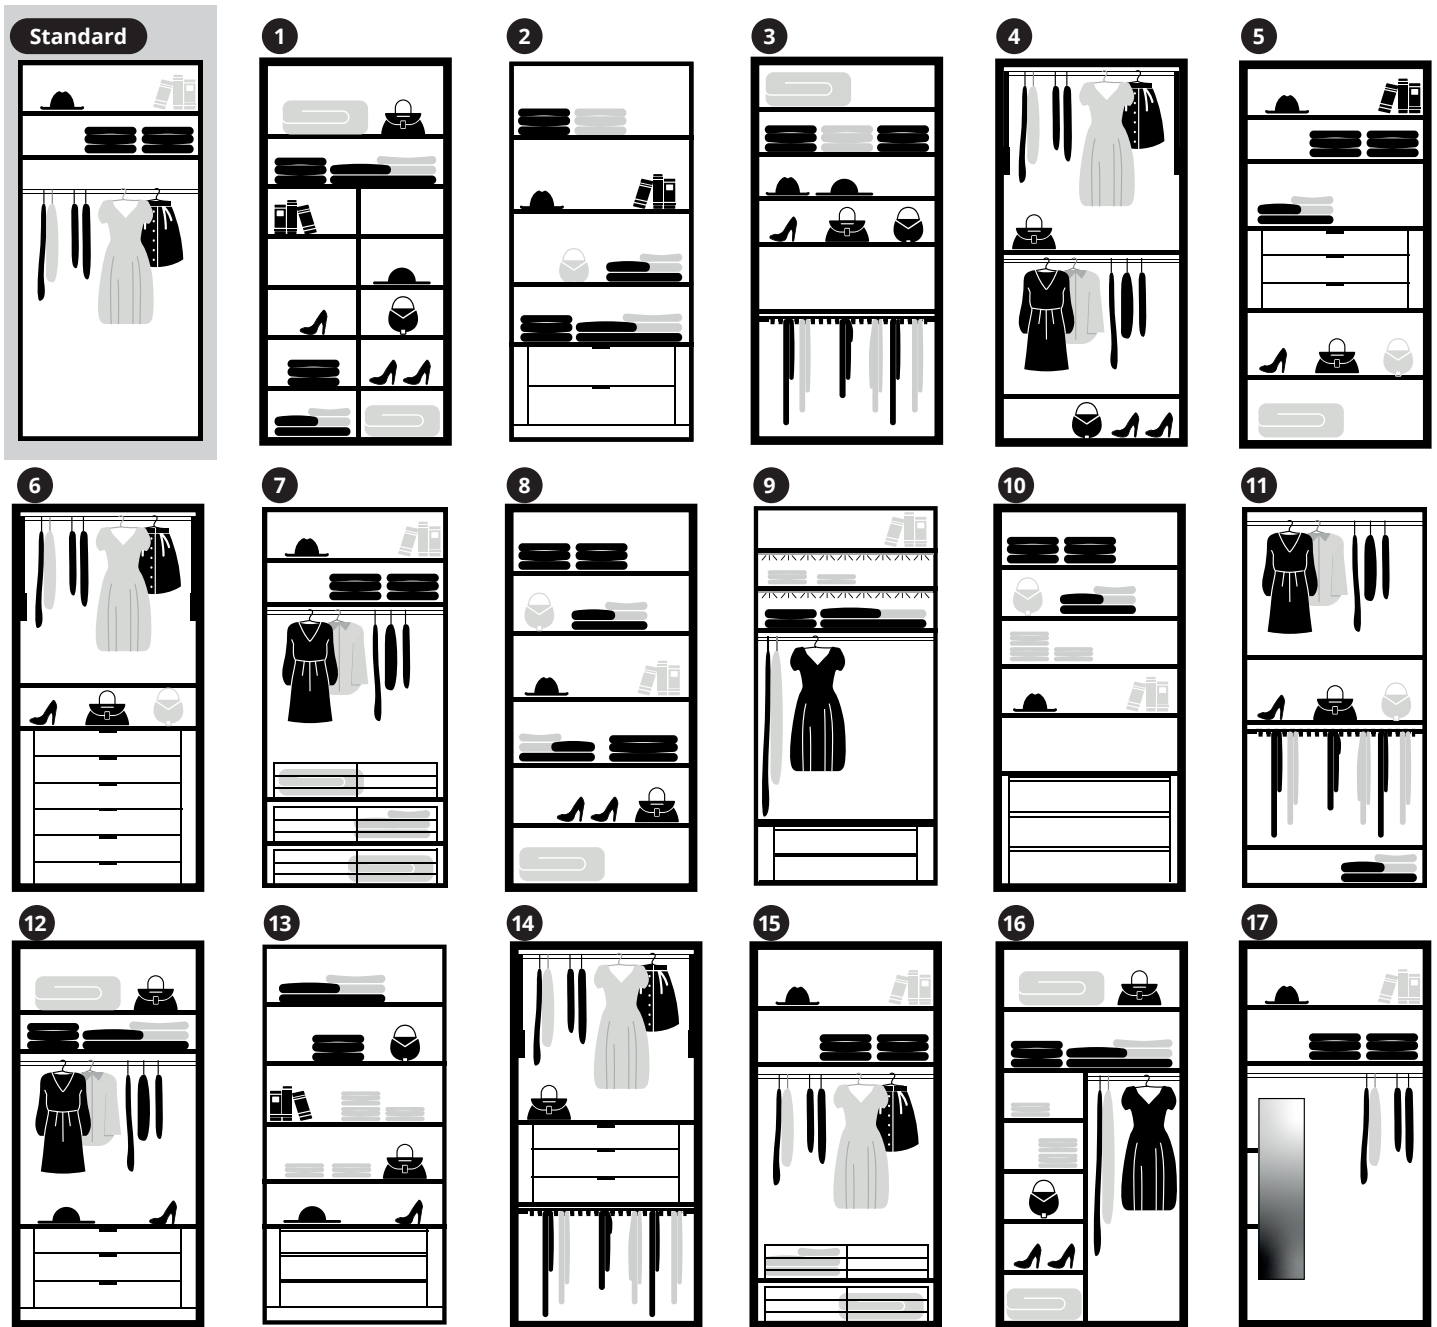

Mit der Montage des Dekorkranzes erweitert sich die Höhe um 5,4 cm

Schrankbreite (in cm)		ohne Beleuchtung
B113		78323 EUR
B150		78324 EUR
B167		78325 EUR
B188		78326 EUR
B200		78327 EUR
B225		78328 EUR
B249		78335 EUR
B252		78329 EUR
B278		78330 EUR
B280		78336 EUR
B298		78337 EUR
B306		72076 EUR
B331		78331 EUR
B336		78338 EUR
B373		78332 EUR
B400		78333 EUR

Alles an seinen Platz.

Standard-Innenausstattung mit 2 Fachböden & 1 Kleiderstange

- ➊ T-Einteilung mit 8 Fachböden
- ➋ Schubkasteneinsatz mit 2 SK und hoher Zarge mit Softeinzug & 1 zusätzlicher Fachboden
- ➌ Ausziehbarer Hosenhalter breit & 3 zusätzliche Fachböden
- ➍ Kleiderlift
- ➎ 3er Hängeschubkasten mit Griffen und Softeinzug & 1 zusätzlicher Fachboden
- ➏ Kleiderlift & 6er Schubkasteneinsatz mit Griffen und Softeinzug
- ➐ Ausziehbare Wäschekörbe (3 Stück)
- ➑ 3 zusätzliche Fachböden
- ➒ 2er Set Fachbodenbeleuchtung, 2er Schubkasteneinsatz ohne Griffen und mit Softeinzug & 1 zusätzlicher Fachboden
- ➓ Grundset 1 Schubkasten hoch mit 1 Abdeckplatte & 1 Anbausatz mit 2 Schubkästen hoch und Softeinzug (nur für Drehtürenschränke in Dekor Texline) & 2 zusätzliche Fachböden
- ➑ Ausziehbarer Hosenhalter breit & 1 zusätzlicher Fachboden
- ➒ 3er Schubkasteneinsatz mit Griffen und Softeinzug
- ➓ 3er Schubkasteneinsatz ohne Griffen mit Softeinzug & 2 zusätzliche Fachböden
- ➑ Kleiderlift & 3er Hängeschubkasten mit Griffen und Softeinzug sowie ausziehbarer Hosenhalter breit
- ➒ Ausziehbare Wäschekörbe (2 Stück)
- ➓ T-Einteilung (bestehend aus 1 Mittelseite, 1 Kleiderstange und 4 Fachböden)
- ➑ Innenspiegel ausklappbar