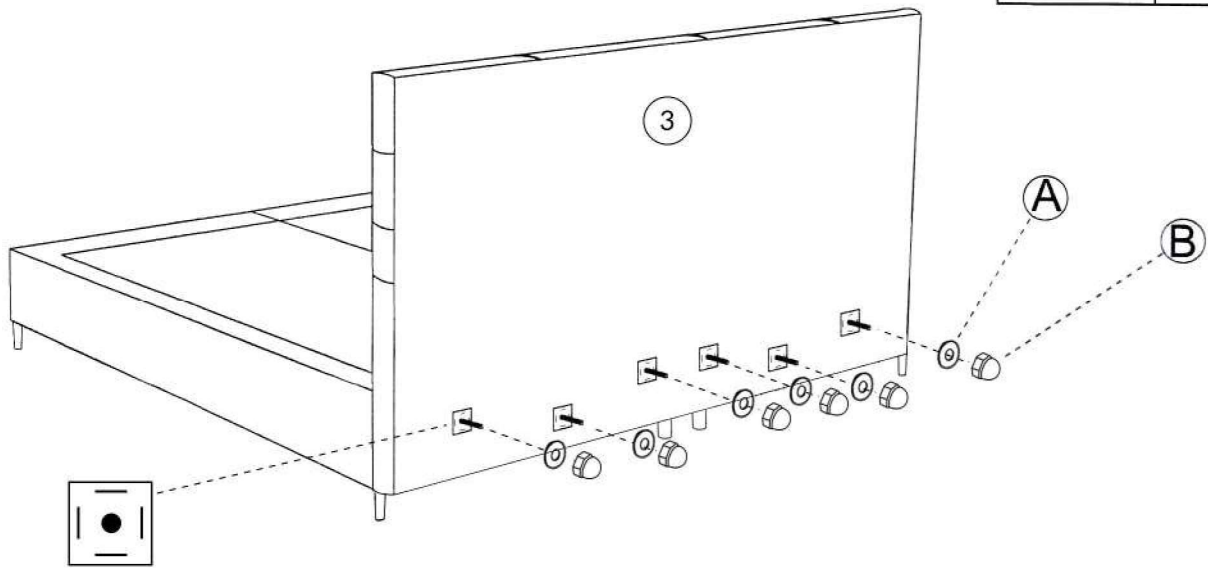

2 X	20min		

BX-LE-01 Boxspringbett

Artikelnummer 79.6083.1

③

A x6	B x6

④