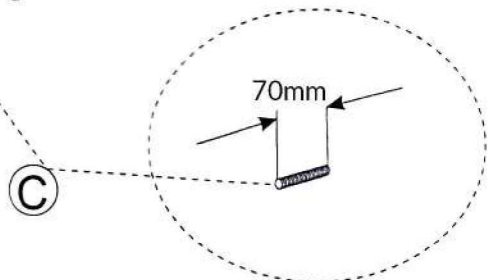

2 X		20min	

BX-LE-01  
**Boxspringbett**

Artikelnummer 79.6083.1

①

②

**C**  
 x6  
**M8X70**

2 X	20min		
			