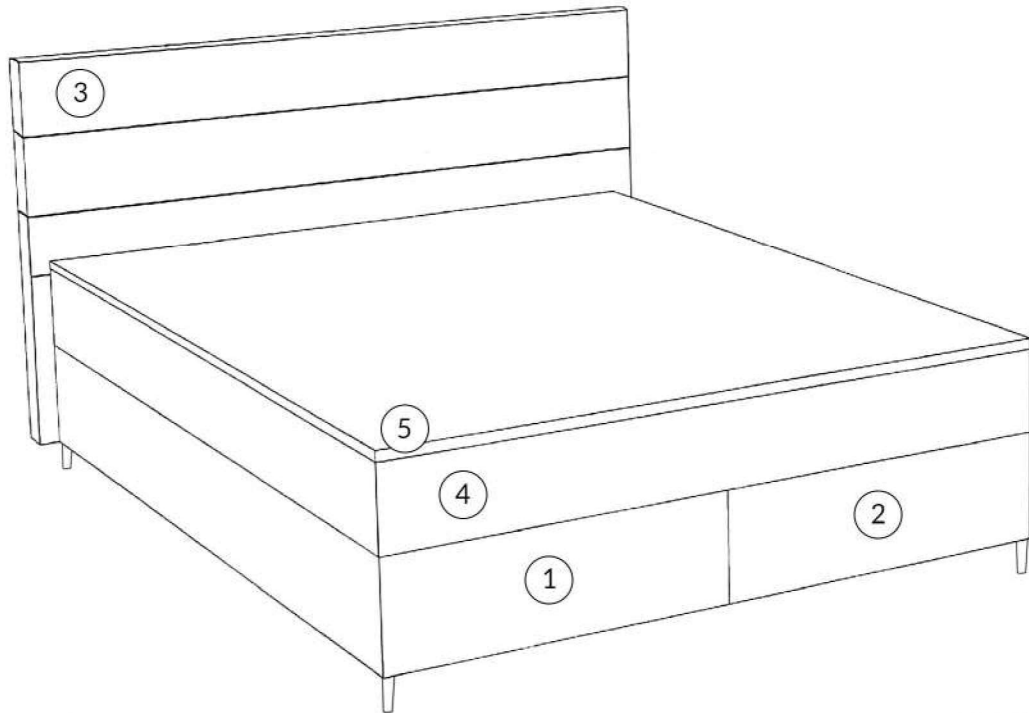

# BX-LE-01 Boxspringbett

Artikelnummer 79.6083.1

<b>A</b> x6	<b>B</b> x6	<b>C</b> x6 M8X70	<b>D</b> x16 x25mm	<b>E</b> x8	<b>F</b> x4
-------------	-------------	----------------------	-----------------------	-------------	-------------