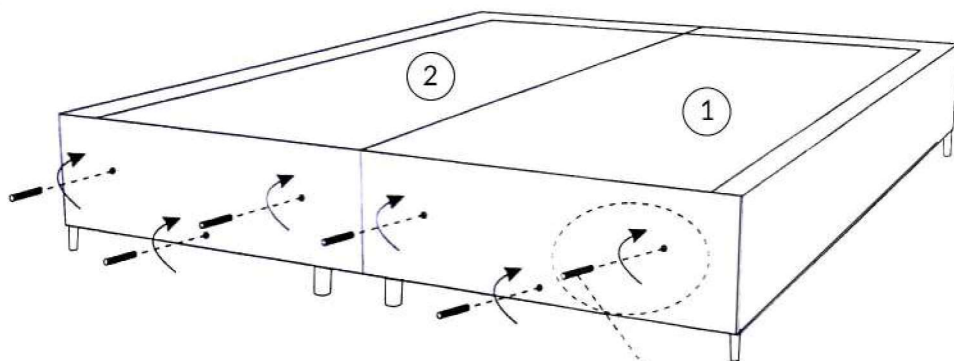

2 X		20min	

BX-LE-01  
**Boxspringbett**

Artikelnummer 79.6083.1

①

②

**C**  
 x6  
**M8X70**

2 X	20min		
			