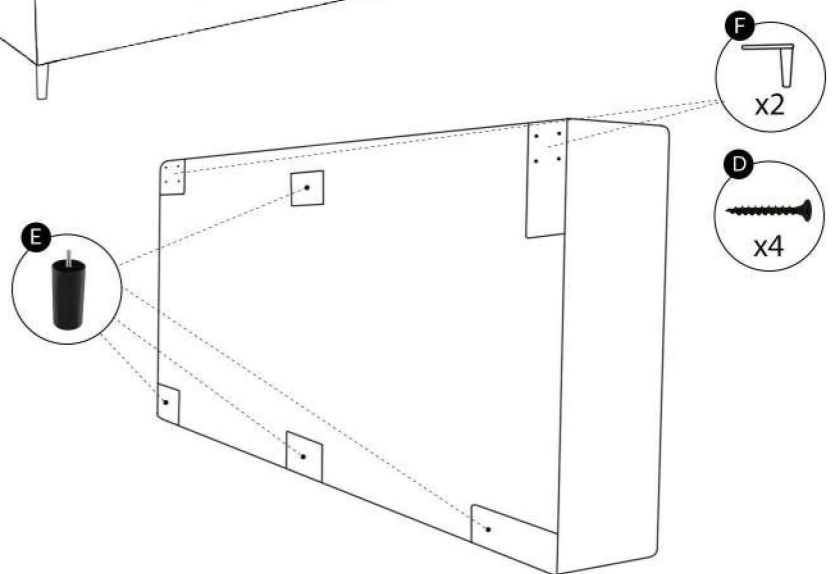

# BX-LE-01 Boxspringbett

Artikelnummer 79.6083.1

<b>A</b> x6	<b>B</b> x6	<b>C</b> x6 M8X70	<b>D</b> x16 x25mm	<b>E</b> x8	<b>F</b> x4
-------------	-------------	----------------------	-----------------------	-------------	-------------