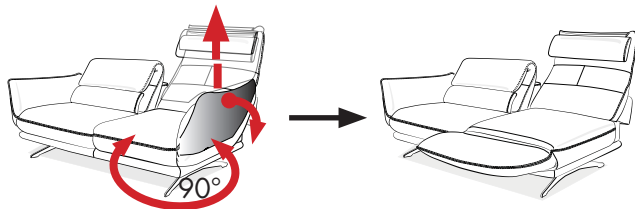

DE

Montageanleitung

Weitere Informationen zum Produkt finden Sie im Internet.

	
	<p>20 - 23°C</p>    <p>min. 30 cm</p>  <p>40 - 60%</p> 
	
	<p>2x pro Drehsitz!</p> 
	
	

OPTIONAL