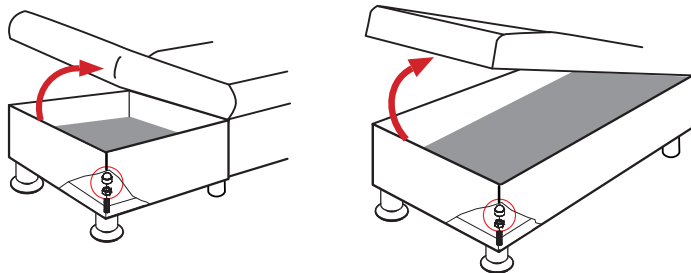

DE

Montageanleitung

Weitere Informationen zum Produkt finden Sie im Internet.

	
	<p>20 - 23°C</p>    <p>min. 30 cm</p>  <p>40 - 60%</p> 
	
	<p>2x pro Drehsitz!</p> 
	
	

OPTIONAL